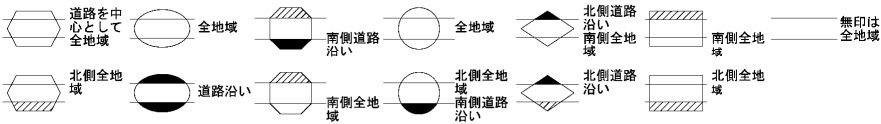

令和  
3  
36138

令和  
3  
36138

ビル街地区 高度商業地区 繁華街地区 普通商業・併用住宅地区 中小工場地区 大工場地区 普通住宅地区

記号	借地割合	記号	借地割合
A	90%	E	50%
B	80%	F	40%
C	70%	G	30%
D	60%		

坂井市  
(三国署)