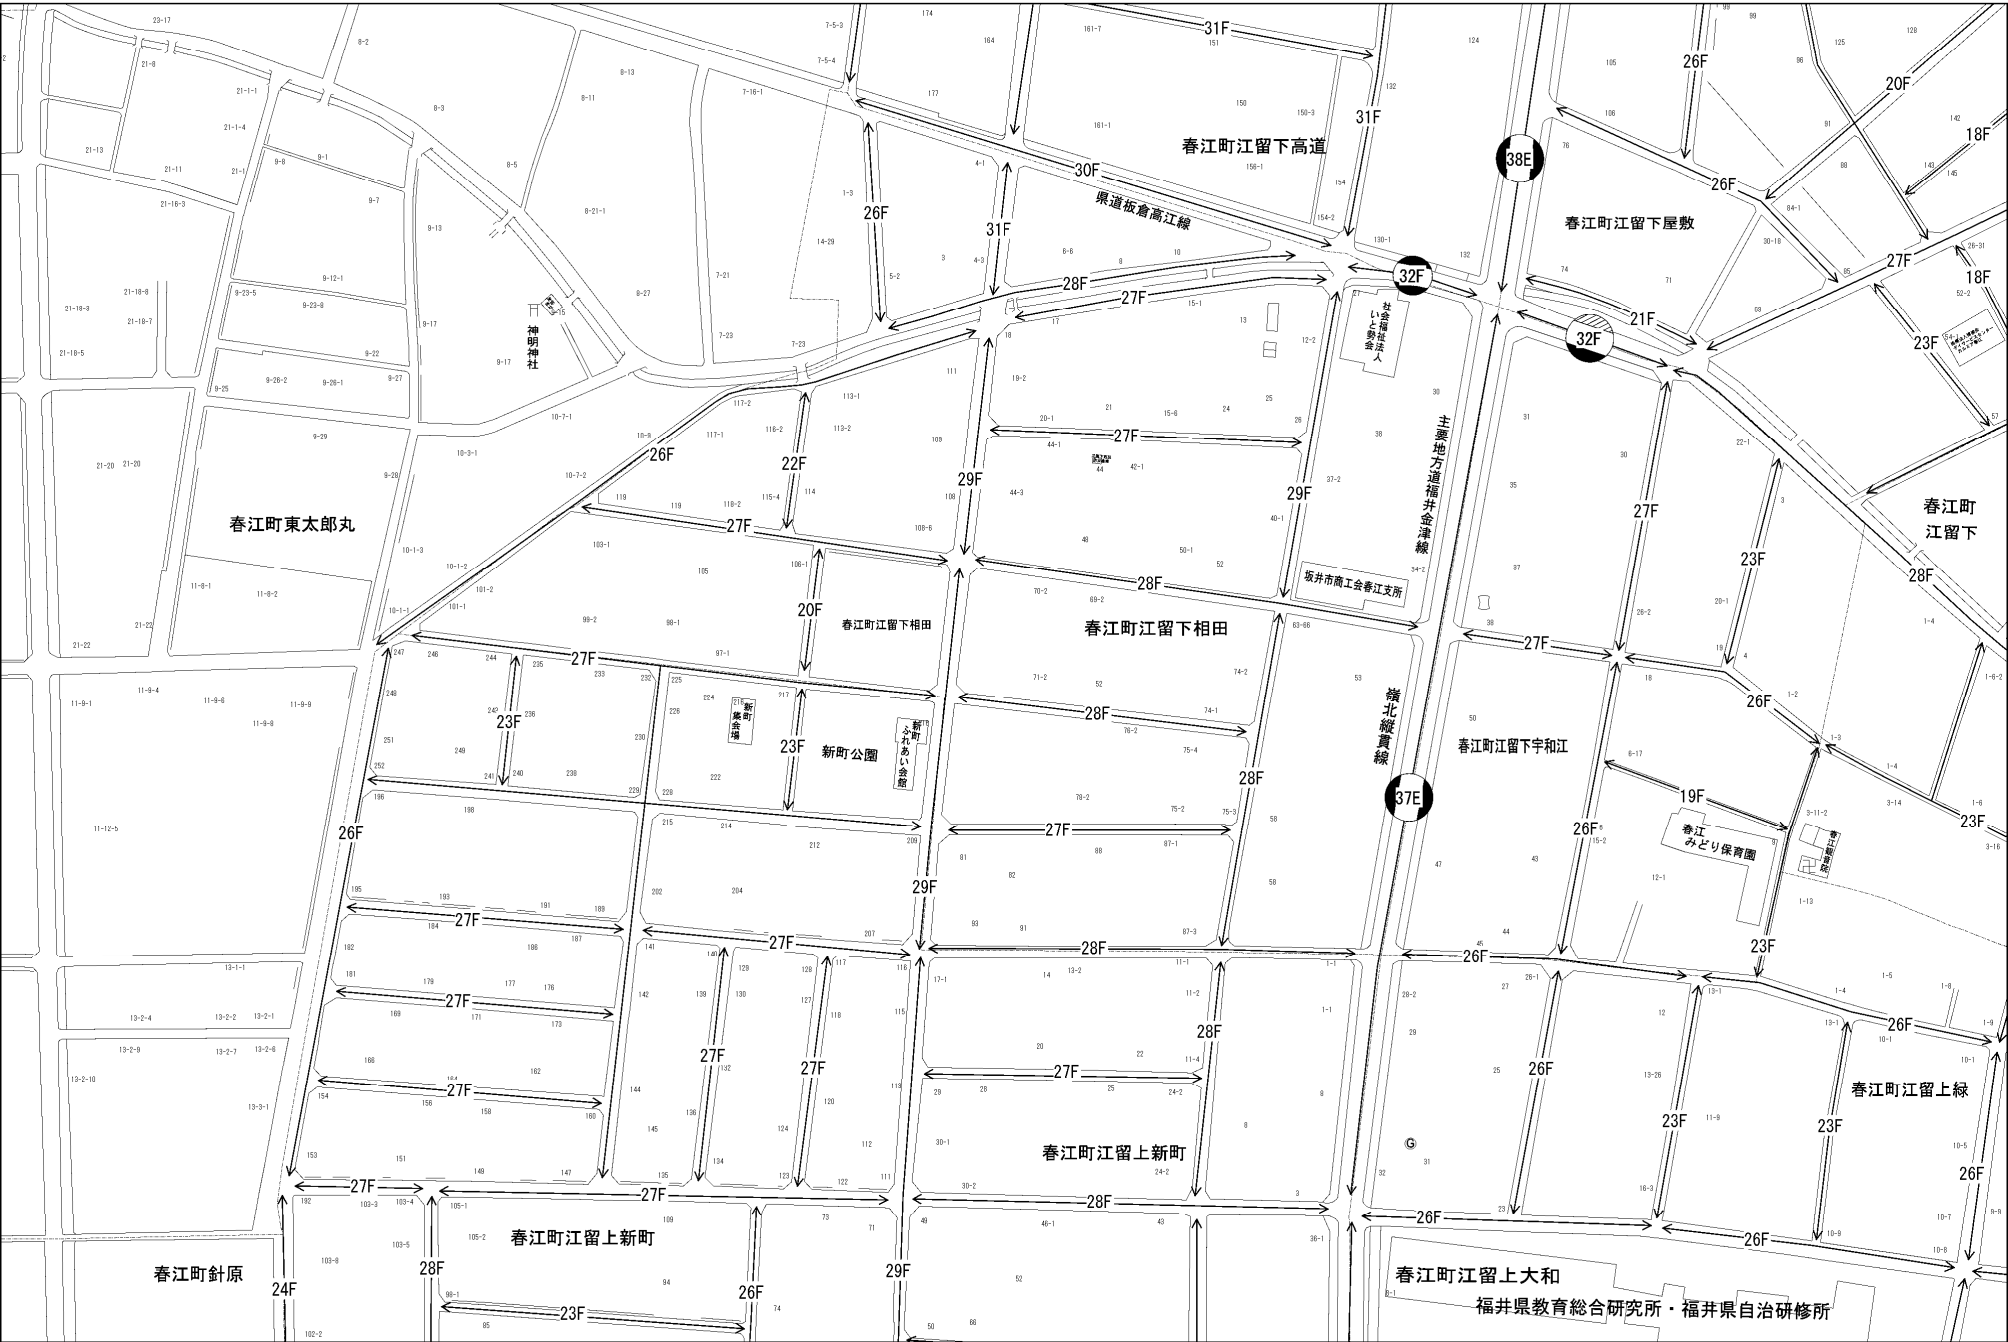

ビル街地区 高度商業地区 繁華街地区 普通商業・併用住宅地区 中小工場地区 大工場地区 普通住宅地区

記号	借地権割合	記号	借地権割合
A	90%	E	50%
B	80%	F	40%
C	70%	G	30%
D	60%		

坂井市
(三国署)

春江町江留上大和
福井県教育総合研究所・福井県自治研修所