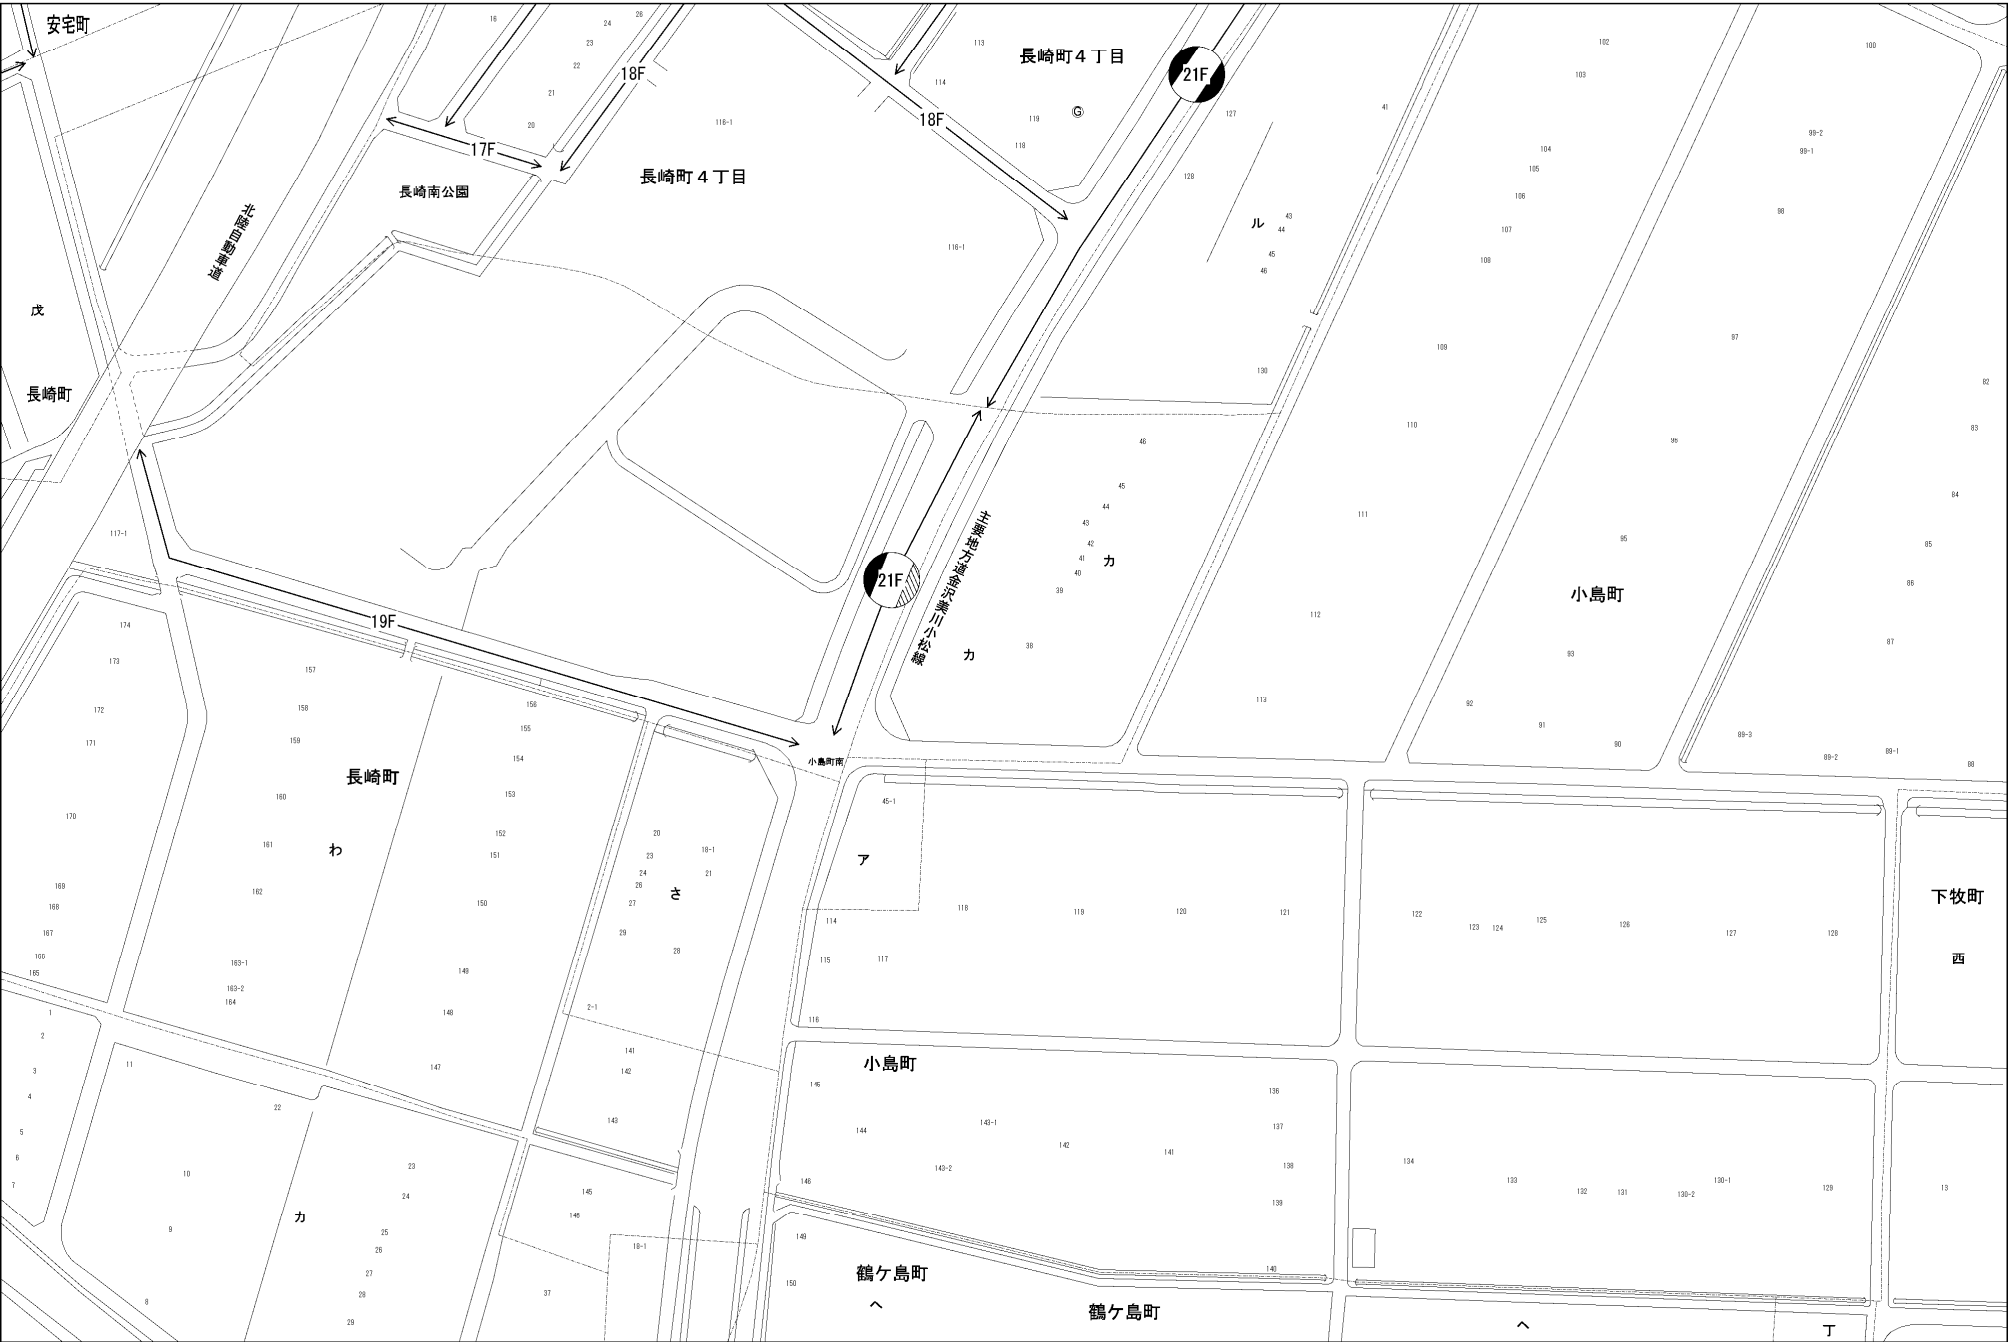

ビル街地区 高度商業地区 繁華街地区 普通商業・併用住宅地区 中小工場地区 大工場地区 普通住宅地区

記号	借地権割合	記号	借地権割合
A	90%	E	50%
B	80%	F	40%
C	70%	G	30%
D	60%		

小松市
(小松署)

下牧町
西

丁