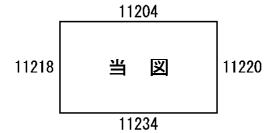

ビル街地区 高度商業地区 繁華街地区 普通商業・併用住宅地区 中小工場地区 大工場地区 普通住宅地区

記号	借地権割合	記号	借地権割合
A	90%	E	50%
B	80%	F	40%
C	70%	G	30%
D	60%		

富山市
(富山署)

神通川
純地公園
布瀬町

有明町
第1公園

羽根

倍率地域

鶺坂の里
第一公園