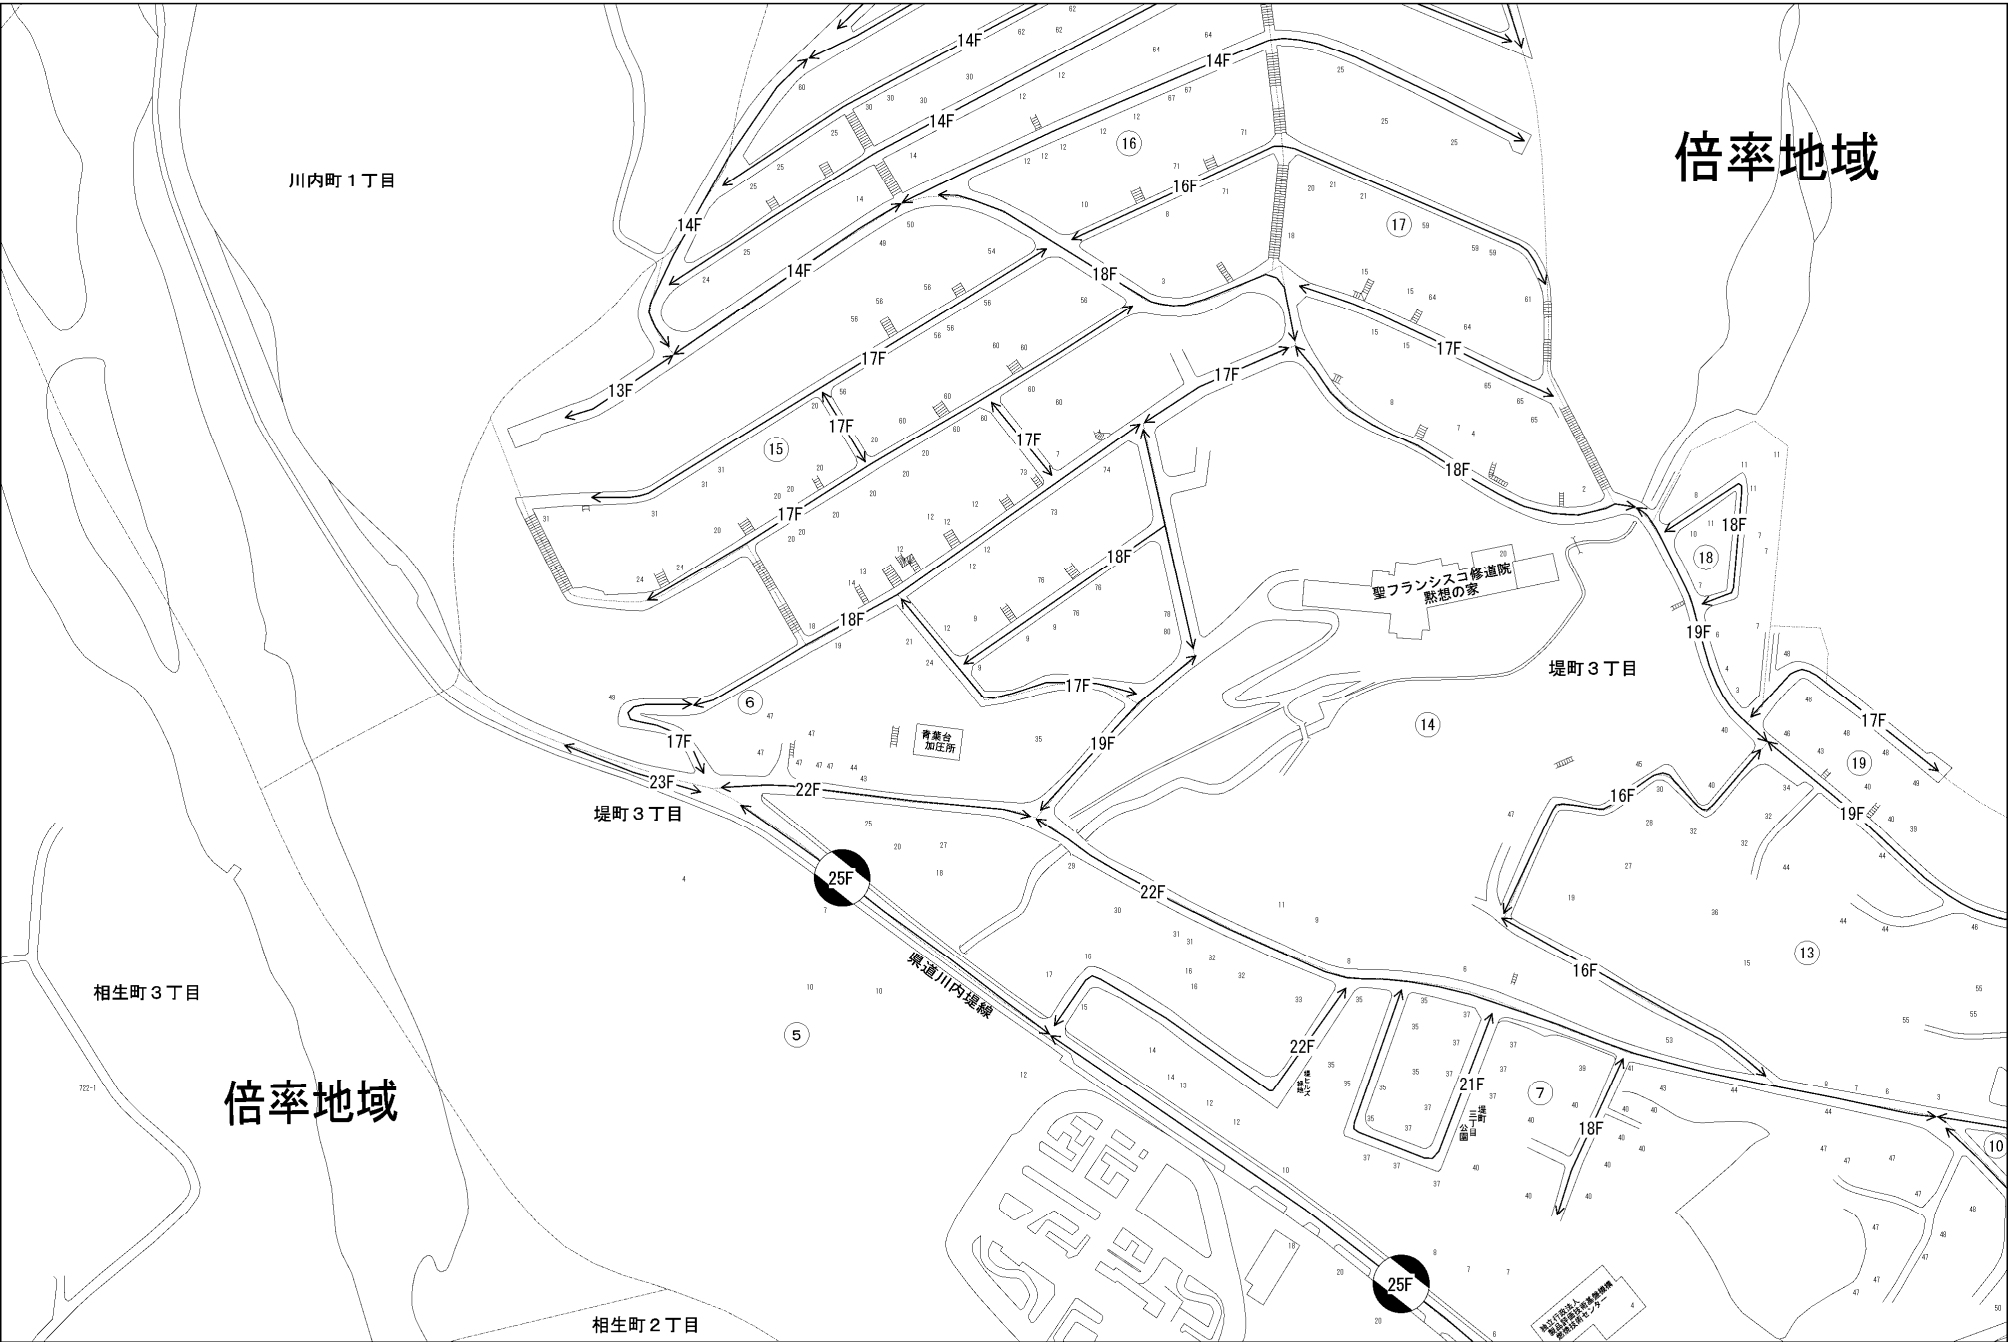

ビル街地区 高度商業地区 繁華街地区 普通商業・併用住宅地区 中小工場地区 大工場地区 普通住宅地区

桐生市  
(桐生署)

倍率地域

倍率地域

川内町1丁目

堤町3丁目

堤町3丁目

相生町3丁目

相生町2丁目

聖フランシスコ修道院  
黙想の家

青葉台  
加圧所

東通川内堤線

桐生市  
建設部  
都市計画課  
地籍管理係