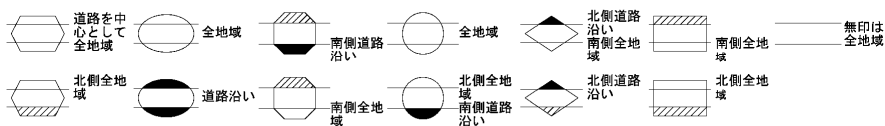

太田市 (館林署)

ビル街地区 高度商業地区 繁華街地区 普通商業・併用住宅地区 中小工場地区 大工場地区 普通住宅地区

記号	借地権割合	記号	借地権割合
A	90%	E	50%
B	80%	F	40%
C	70%	G	30%
D	60%		

文 市立東中学校

太田市 総合児童館

太田市 九合行政センター

太田市 民会館

飯塚町