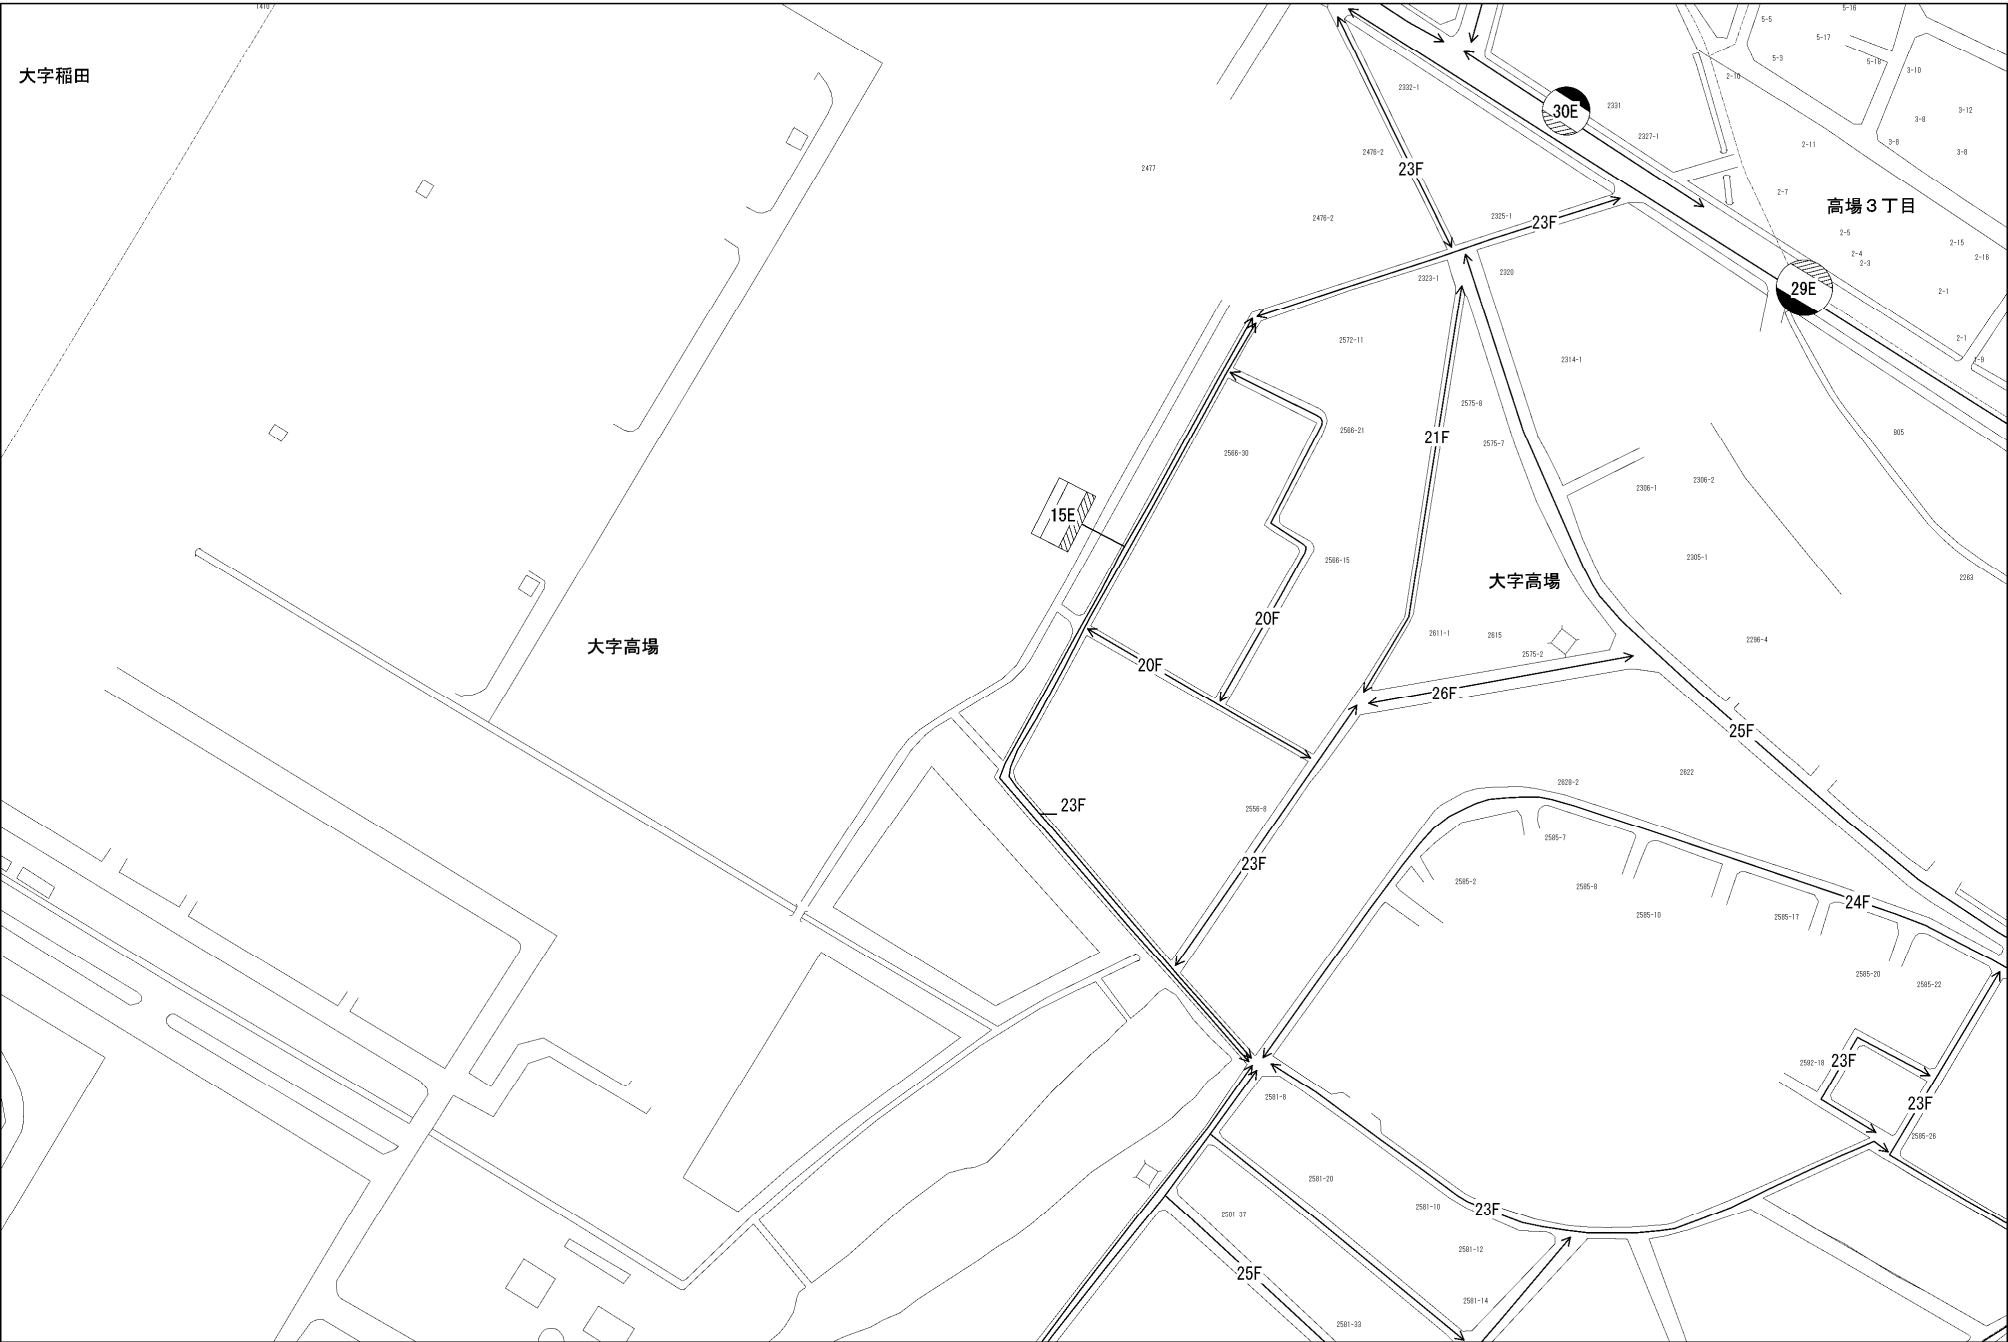

ビル街地区 高度商業地区 繁華街地区 普通商業・併用住宅地区 中小工場地区 大工場地区 普通住宅地区

記号	借地権割合	記号	借地権割合
A	90%	E	50%
B	80%	F	40%
C	70%	G	30%
D	60%		

ひたちなか市  
(太田署)

大字福田

大字高場

大字高場

高場3丁目