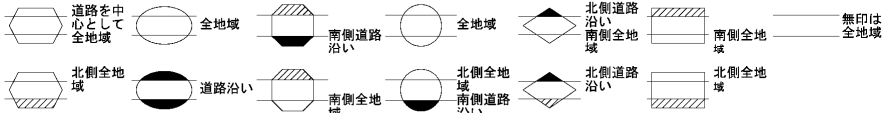

ビル街地区 高度商業地区 繁華街地区 普通商業・併用住宅地区 中小工場地区 大工場地区 普通住宅地区

記号	借地権割合	記号	借地権割合
A	90%	E	50%
B	80%	F	40%
C	70%	G	30%
D	60%		

ひたちなか市  
(太田署)

勝田中原町  
6

主要地方道那珂湊那珂線