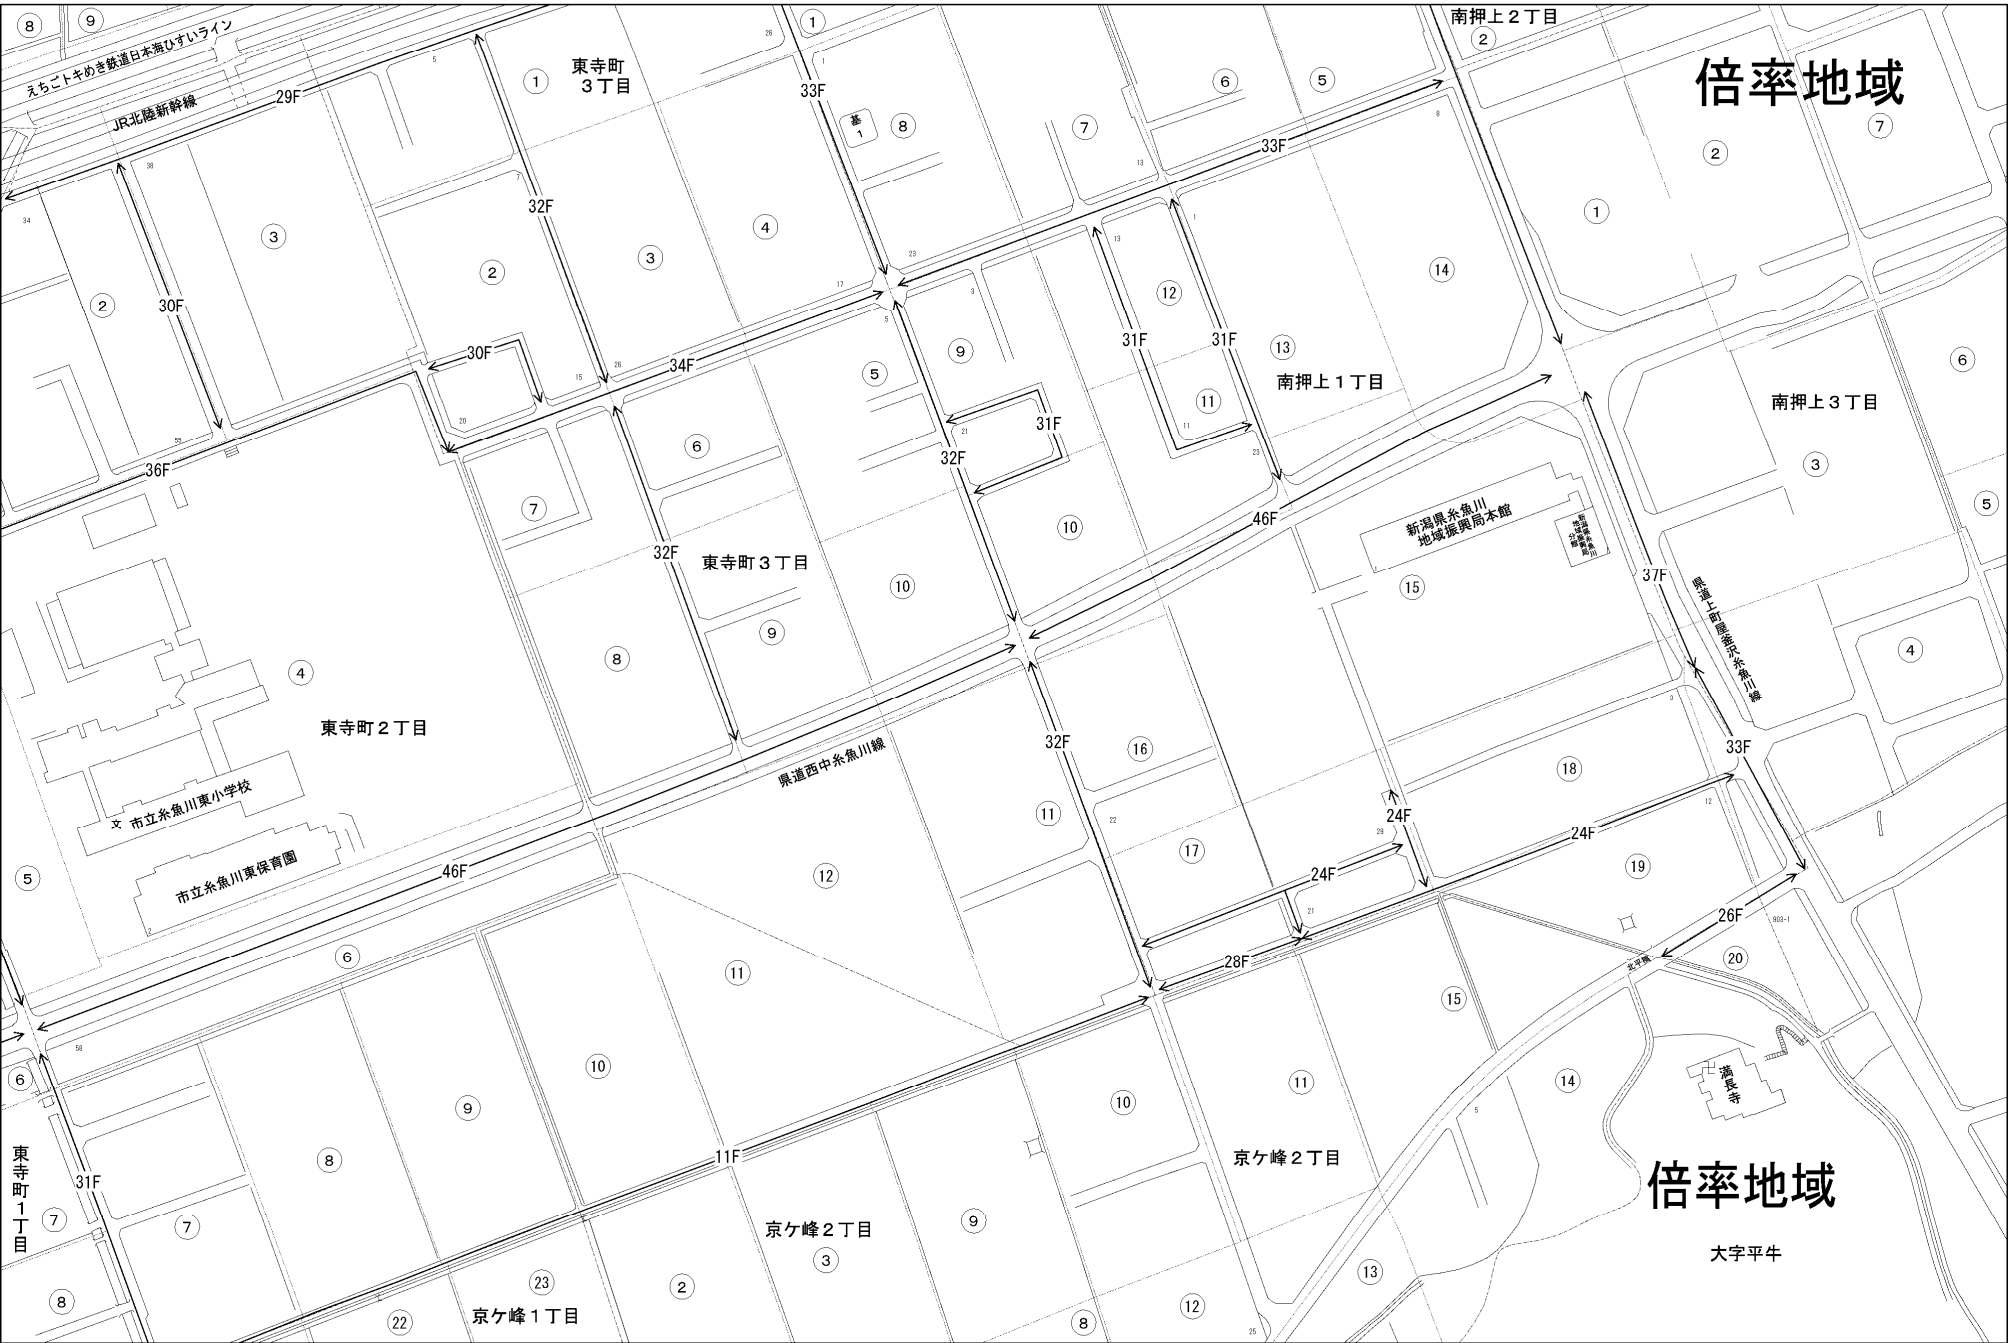

ビル街地区 高度商業地区 繁華街地区 普通商業・併用住宅地区 中小工場地区 大工場地区 普通住宅地区

記号	借地権割合	記号	借地権割合
A	90%	E	50%
B	80%	F	40%
C	70%	G	30%
D	60%		

糸魚川市
(糸魚川署)

倍率地域

倍率地域

大字平牛