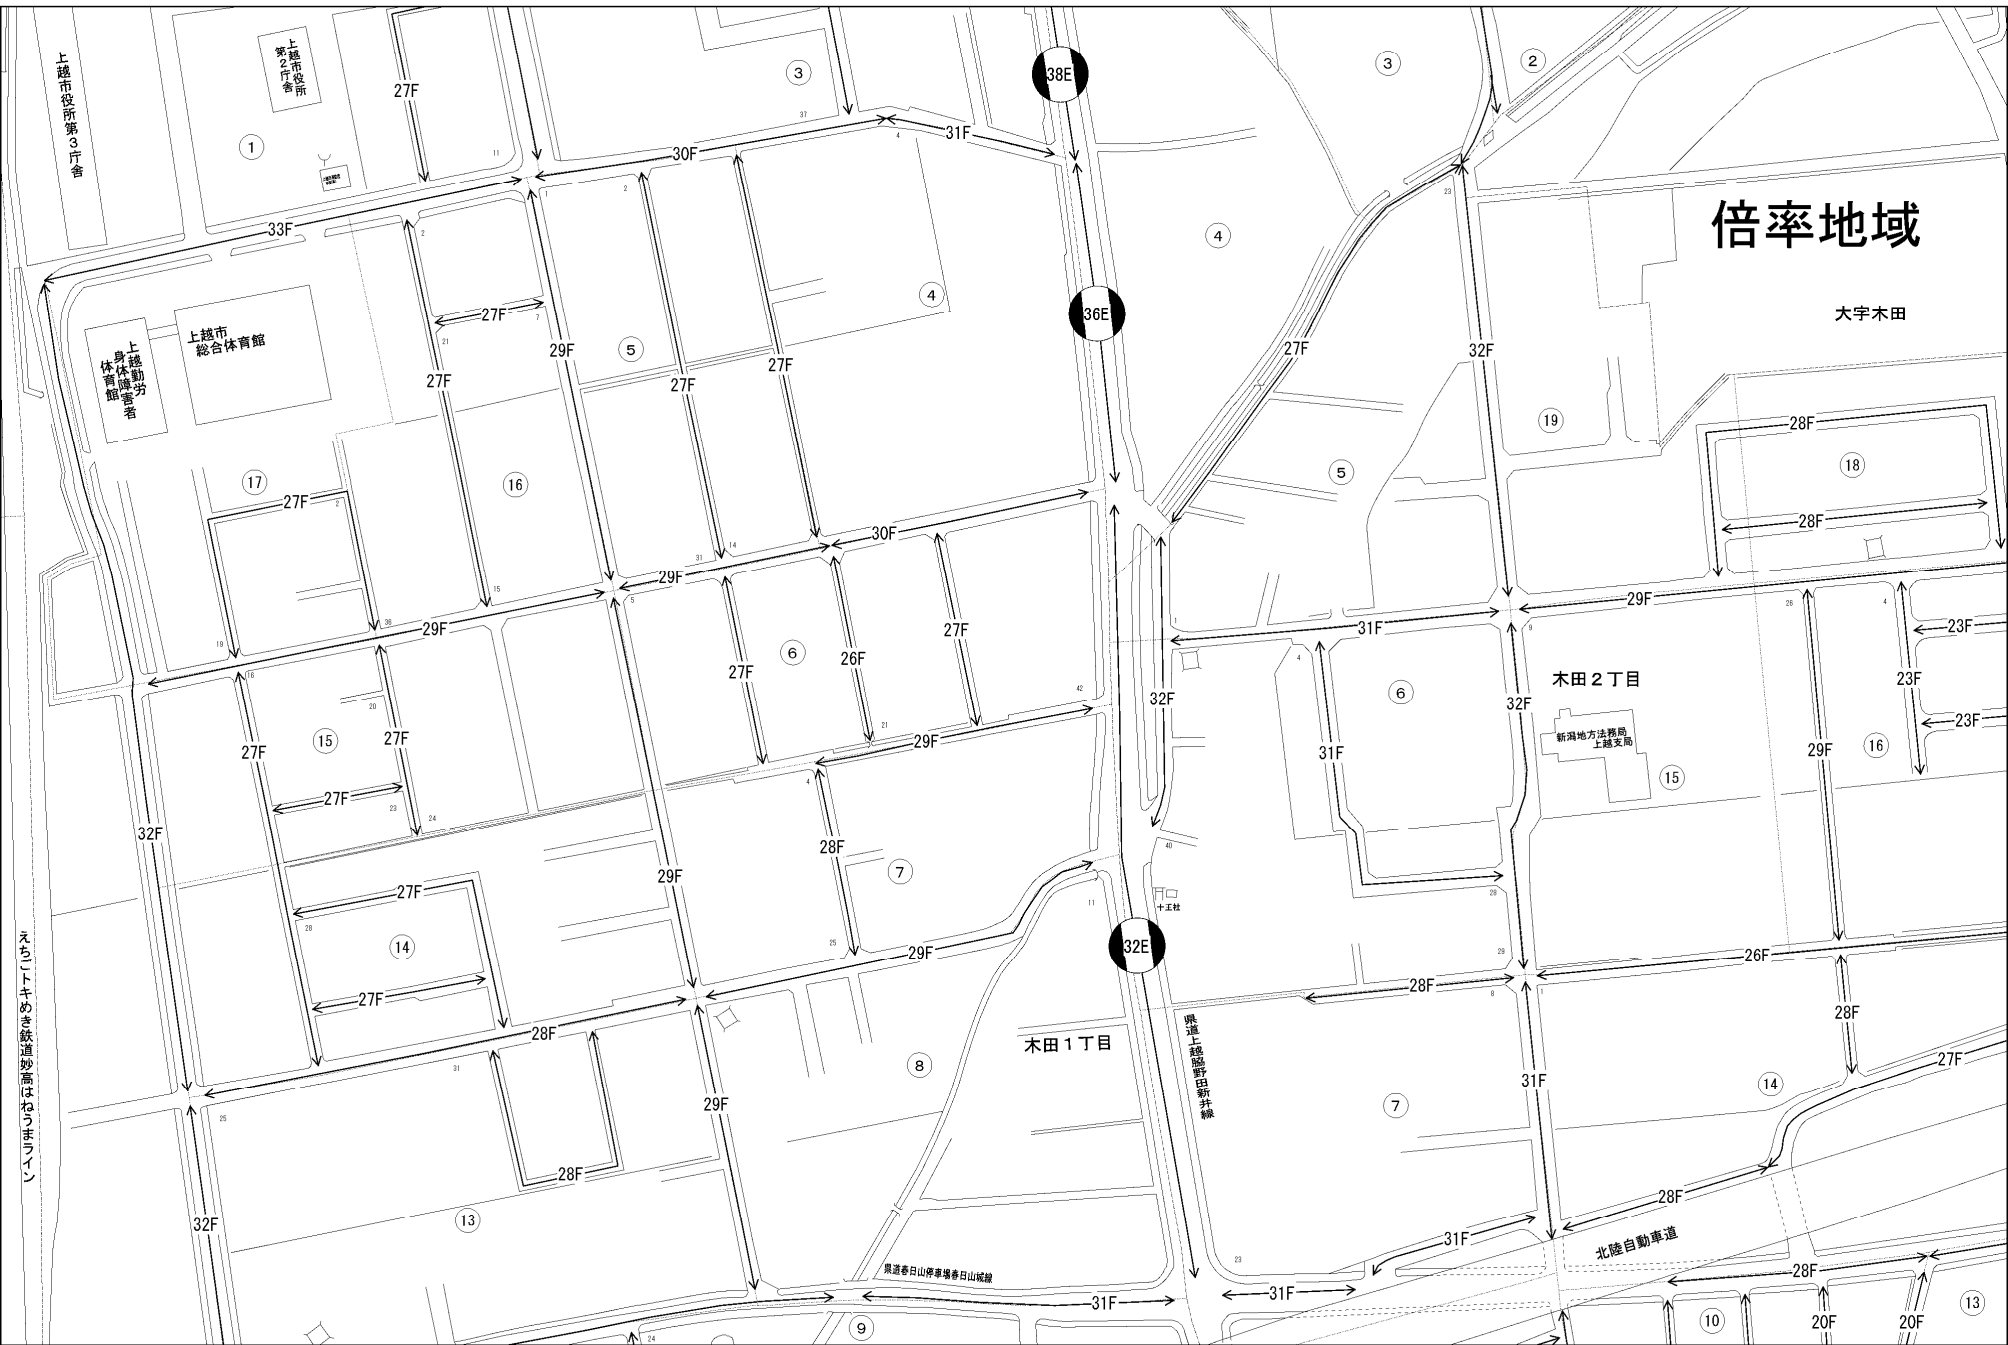

ビル街地区 高度商業地区 繁華街地区 普通商業・併用住宅地区 中小工場地区 大工場地区 普通住宅地区

上越市
(高田署)

倍率地域

大字木田

木田2丁目

木田1丁目

北陸自動車道

東濃春日山停車場春日山城線

県道1線臨野田新井線

上越市役所第3庁舎

上越市役所
第2庁舎

上越市総合体育館
上越市
身体障害者
体育館

新潟地方広域
上越支局

十五社