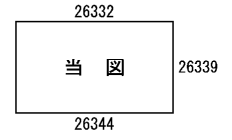

ビル街地区 高度商業地区 繁華街地区 普通商業・併用住宅地区 中小工場地区 大工場地区 普通住宅地区

記号	借地権割合	記号	借地権割合
A	90%	E	50%
B	80%	F	40%
C	70%	G	30%
D	60%		

坂戸市
(川越署)

大字厚川 倍率地域

倍率地域

大字浅羽

大字浅羽

厚川橋
運動公園