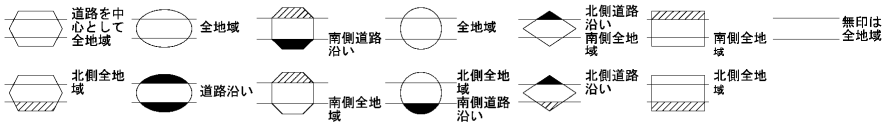

令和
3
28095

ビル街地区 高度商業地区 繁華街地区 普通商業・併用住宅地区 中小工場地区 大工場地区 普通住宅地区

記号	借地権割合	記号	借地権割合
A	90%	E	50%
B	80%	F	40%
C	70%	G	30%
D	60%		

川口市
蕨市
(西川口署)

令和
3
28095