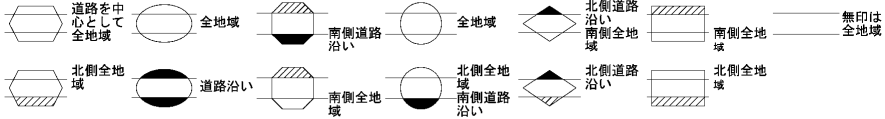

ビル街地区 高度商業地区 繁華街地区 普通商業・併用住宅地区 中小工場地区 大工場地区 普通住宅地区

記号	借地権割合	記号	借地権割合
A	90%	E	50%
B	80%	F	40%
C	70%	G	30%
D	60%		

戸田市
(西川口署)