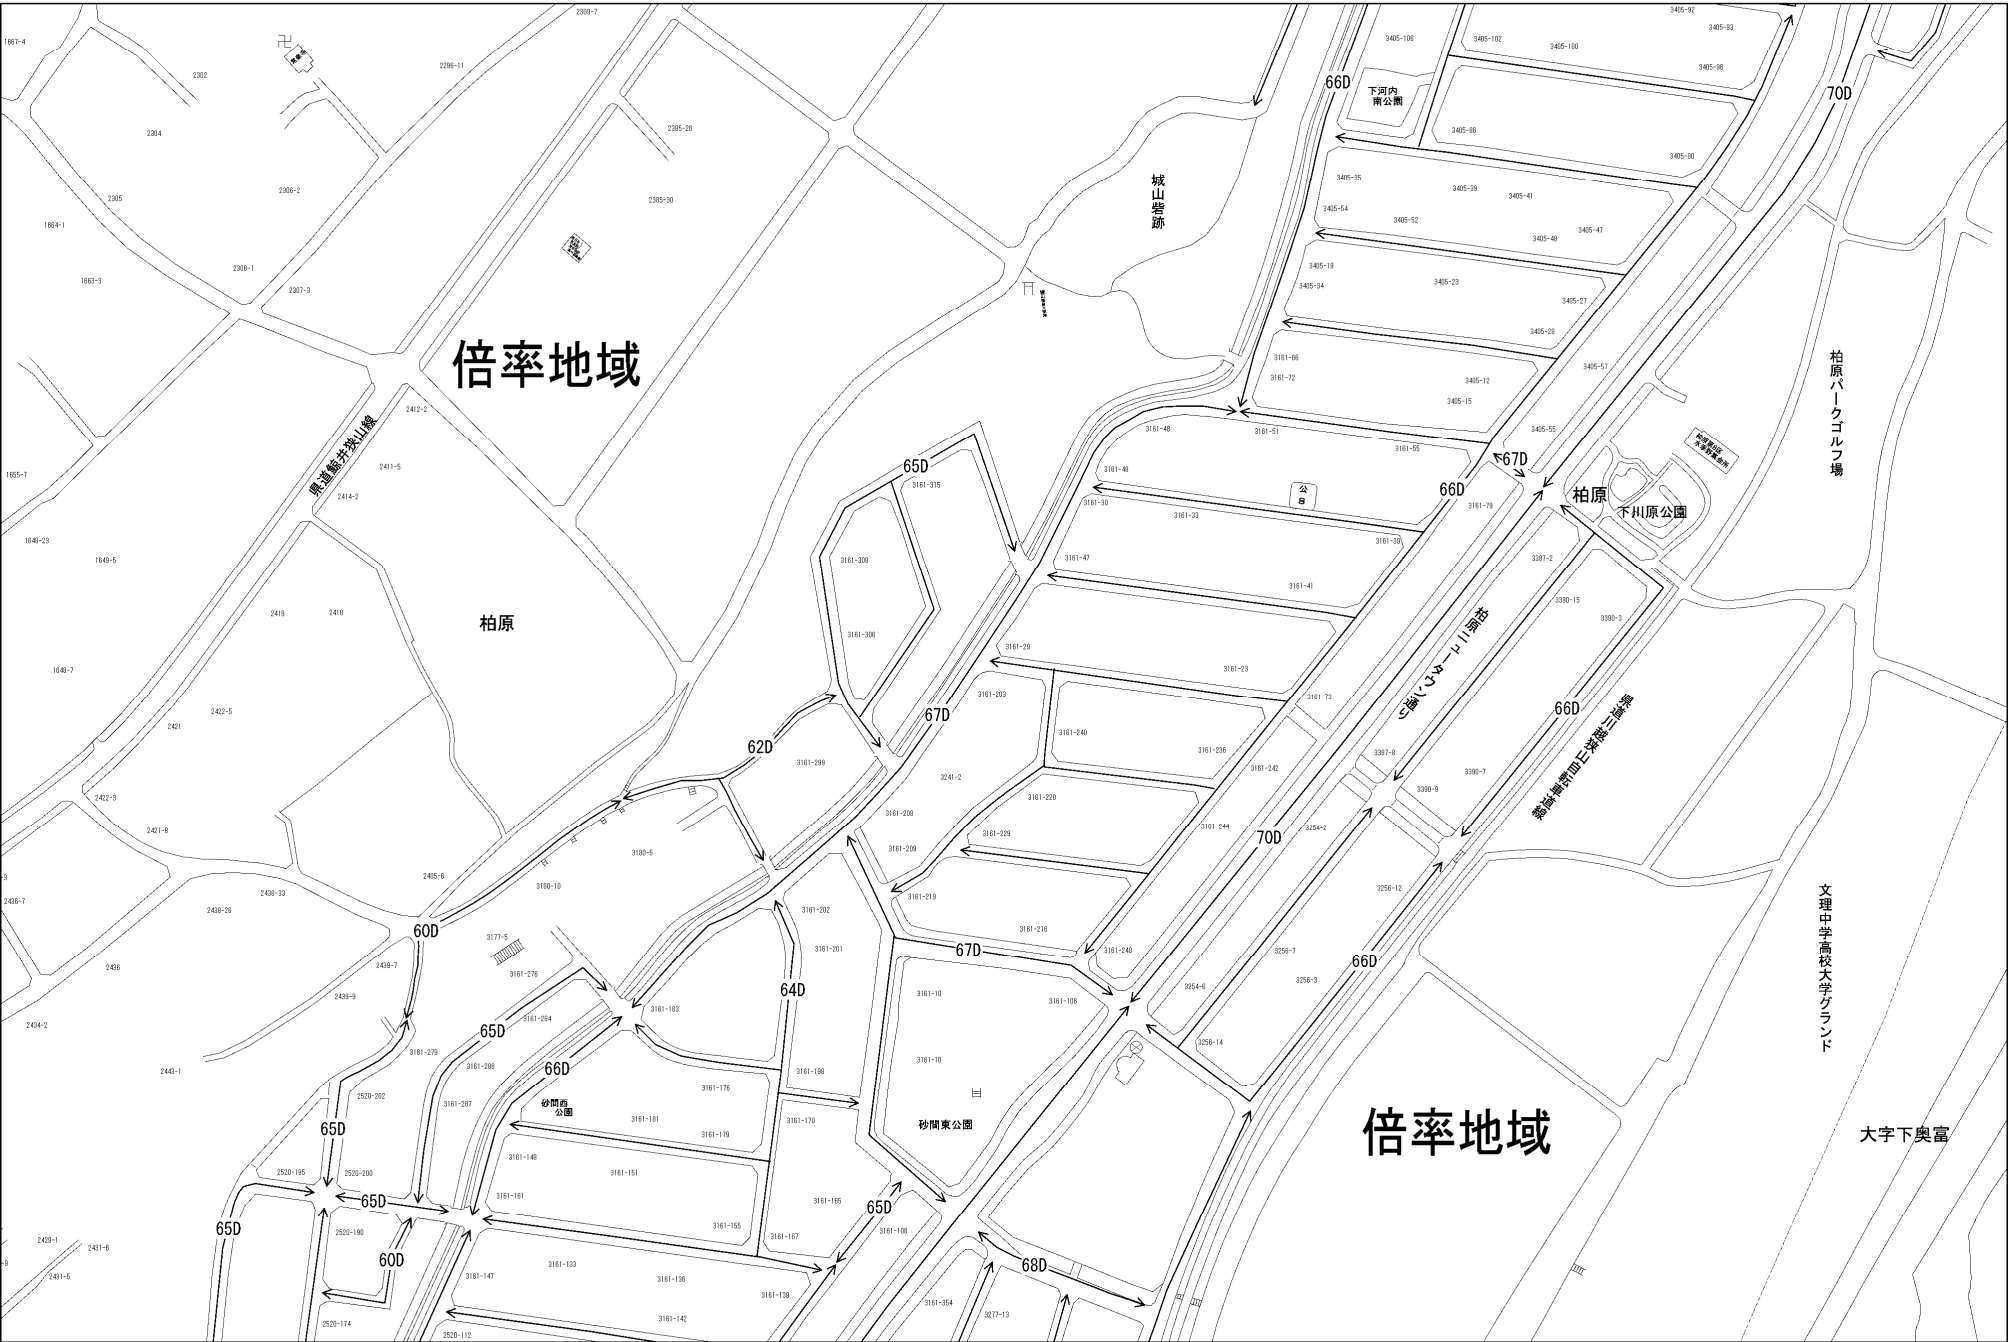

ビル街地区 高度商業地区 繁華街地区 普通商業・併用住宅地区 中小工場地区 大工場地区 普通住宅地区

記号	借地権割合	記号	借地権割合
A	90%	E	50%
B	80%	F	40%
C	70%	G	30%
D	60%		

倍率地域

倍率地域

柏原パークゴルフ場

文理中学校大学グラウンド

大字下奥富