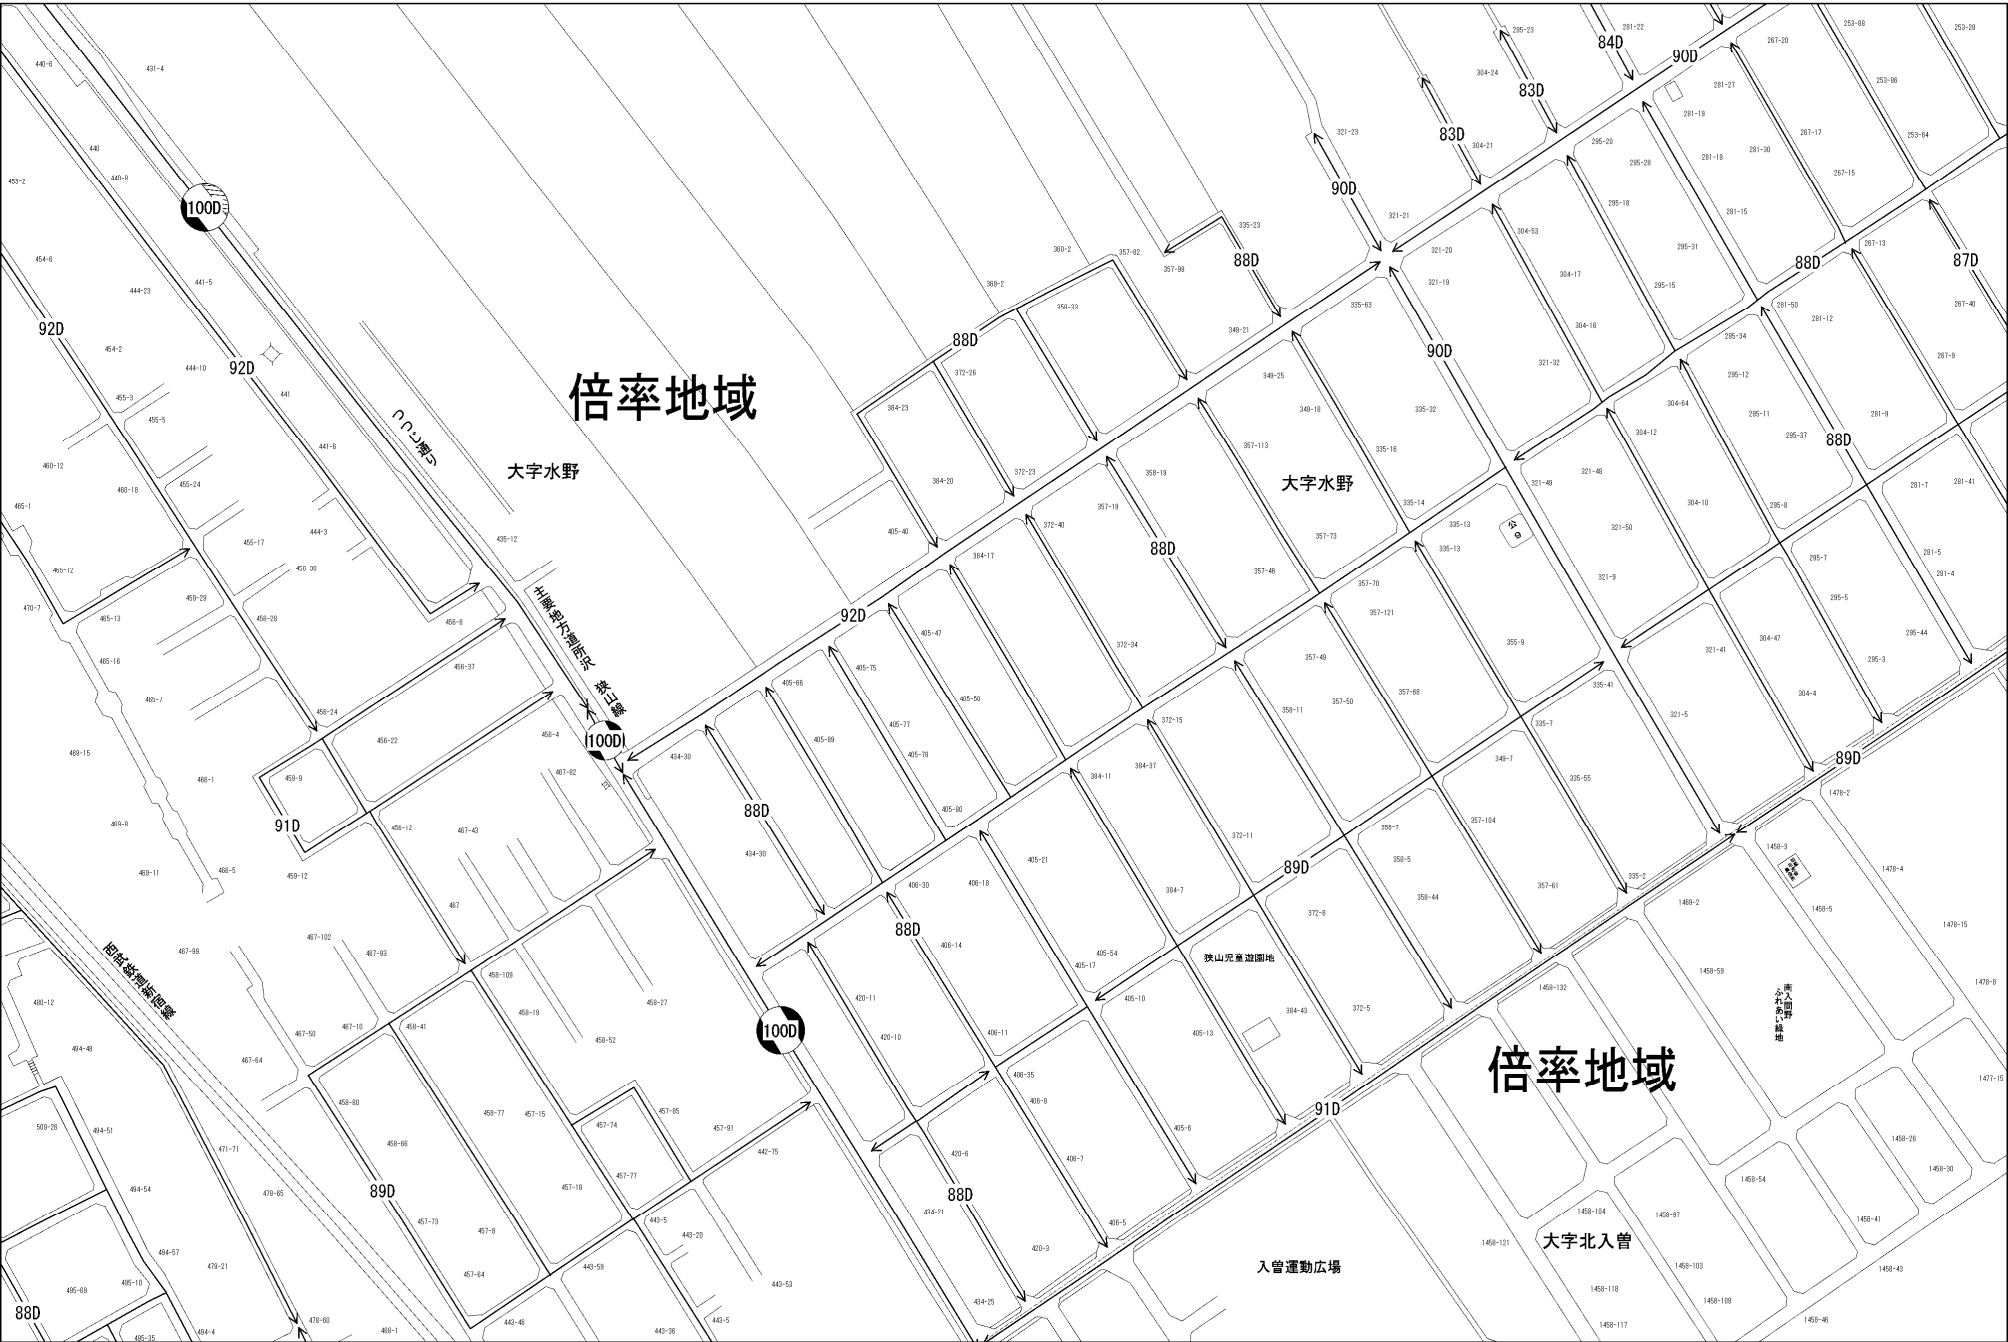

ビル街地区 高度商業地区 繁華街地区 普通商業・併用住宅地区 中小工場地区 大工場地区 普通住宅地区

狭山市
(所沢署)

倍率地域

大字水野

大字水野

倍率地域

大字北入曾

入曾運動広場