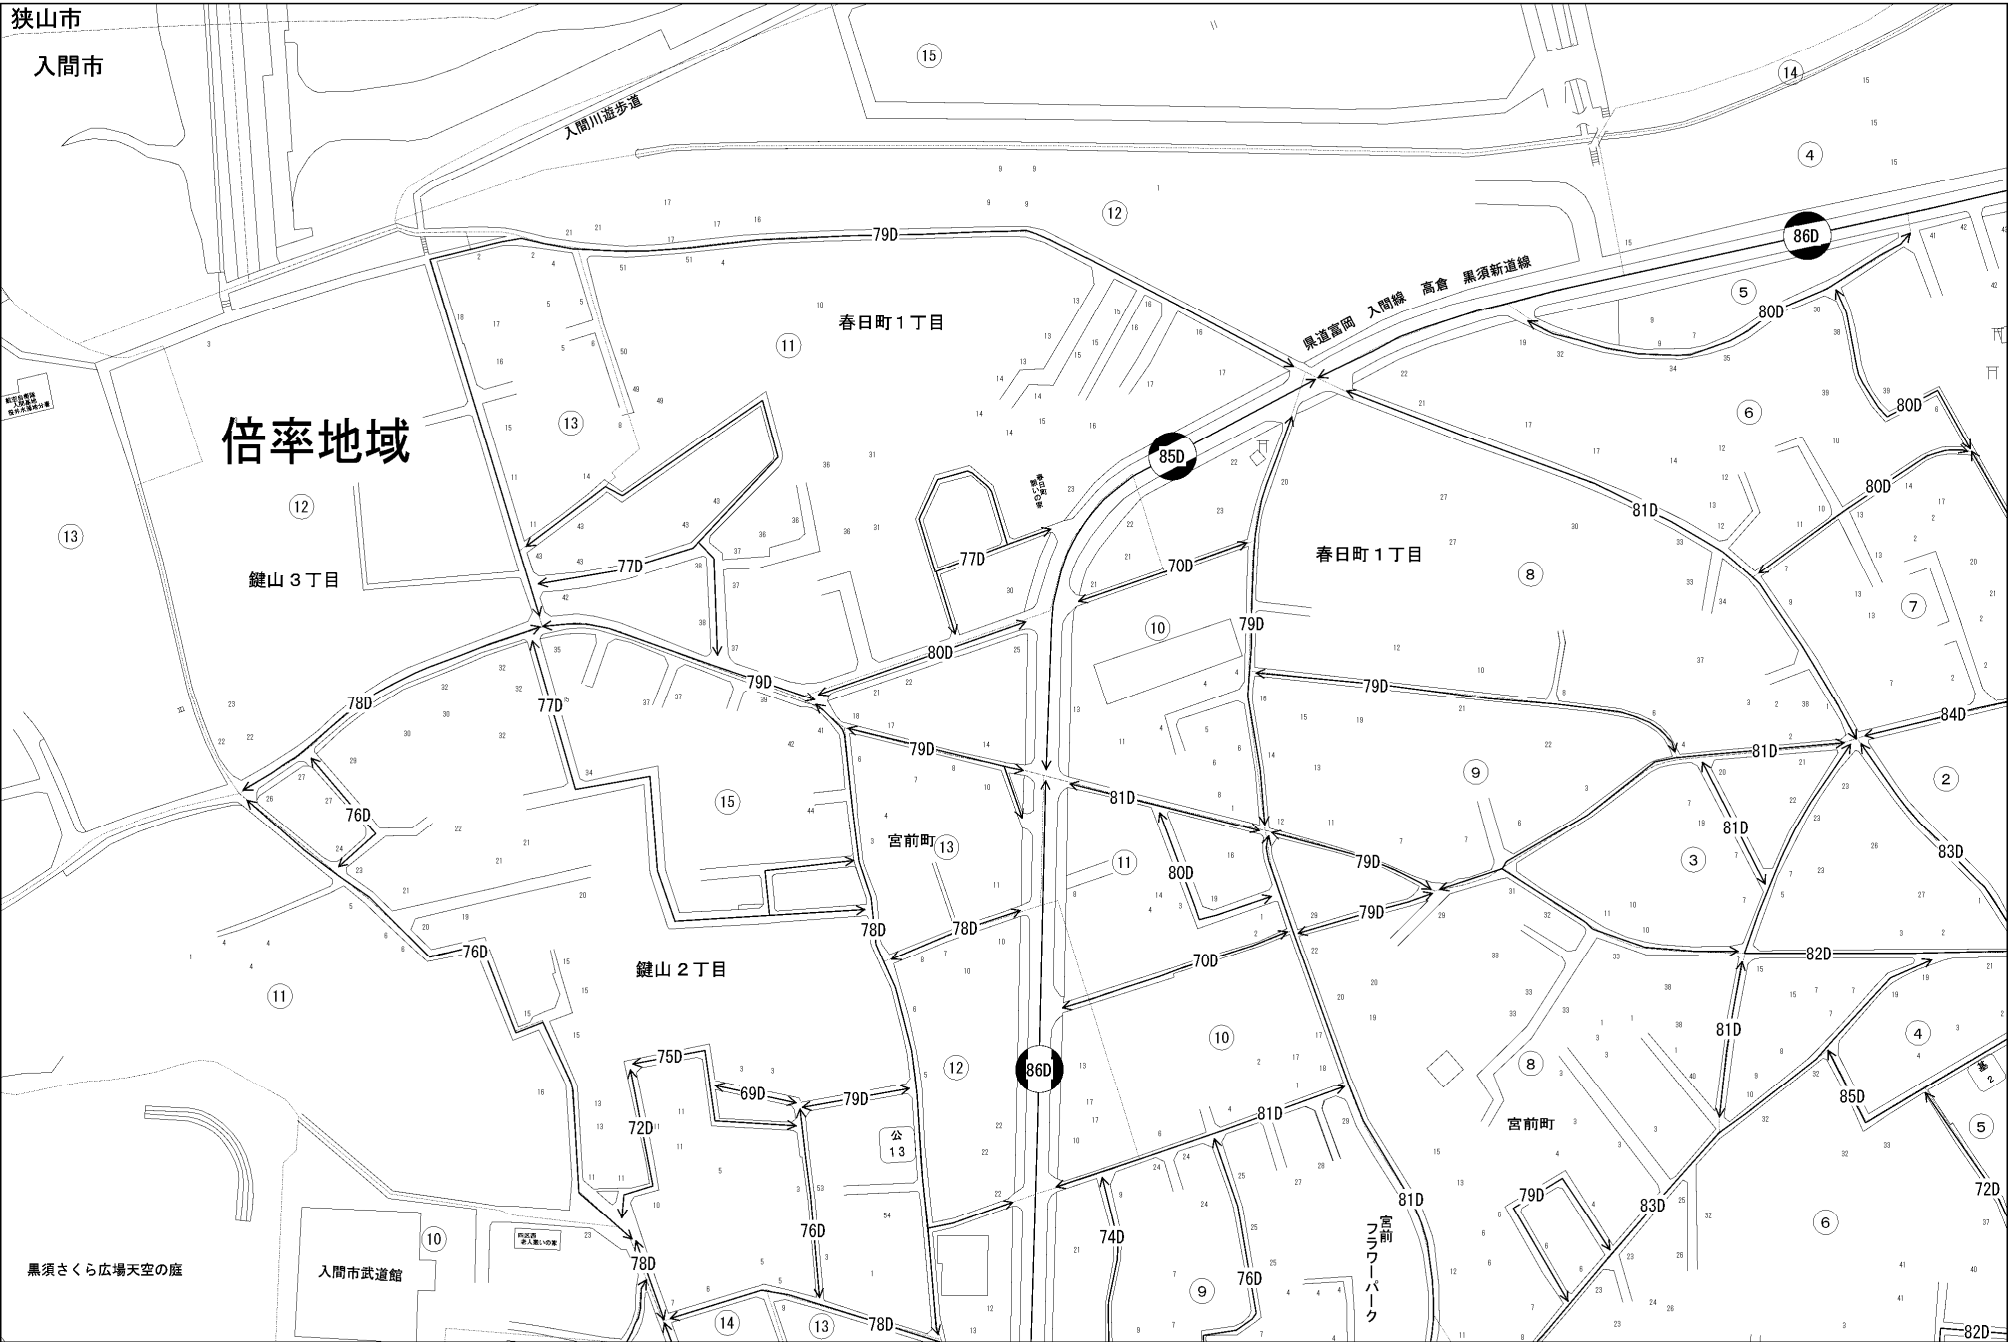

記号	借地権割合	記号	借地権割合
A	90%	E	50%
B	80%	F	40%
C	70%	G	30%
D	60%		

黒須さくら広場天空の庭

入間市武道館

公 13

宮前  
ファミリーパーク