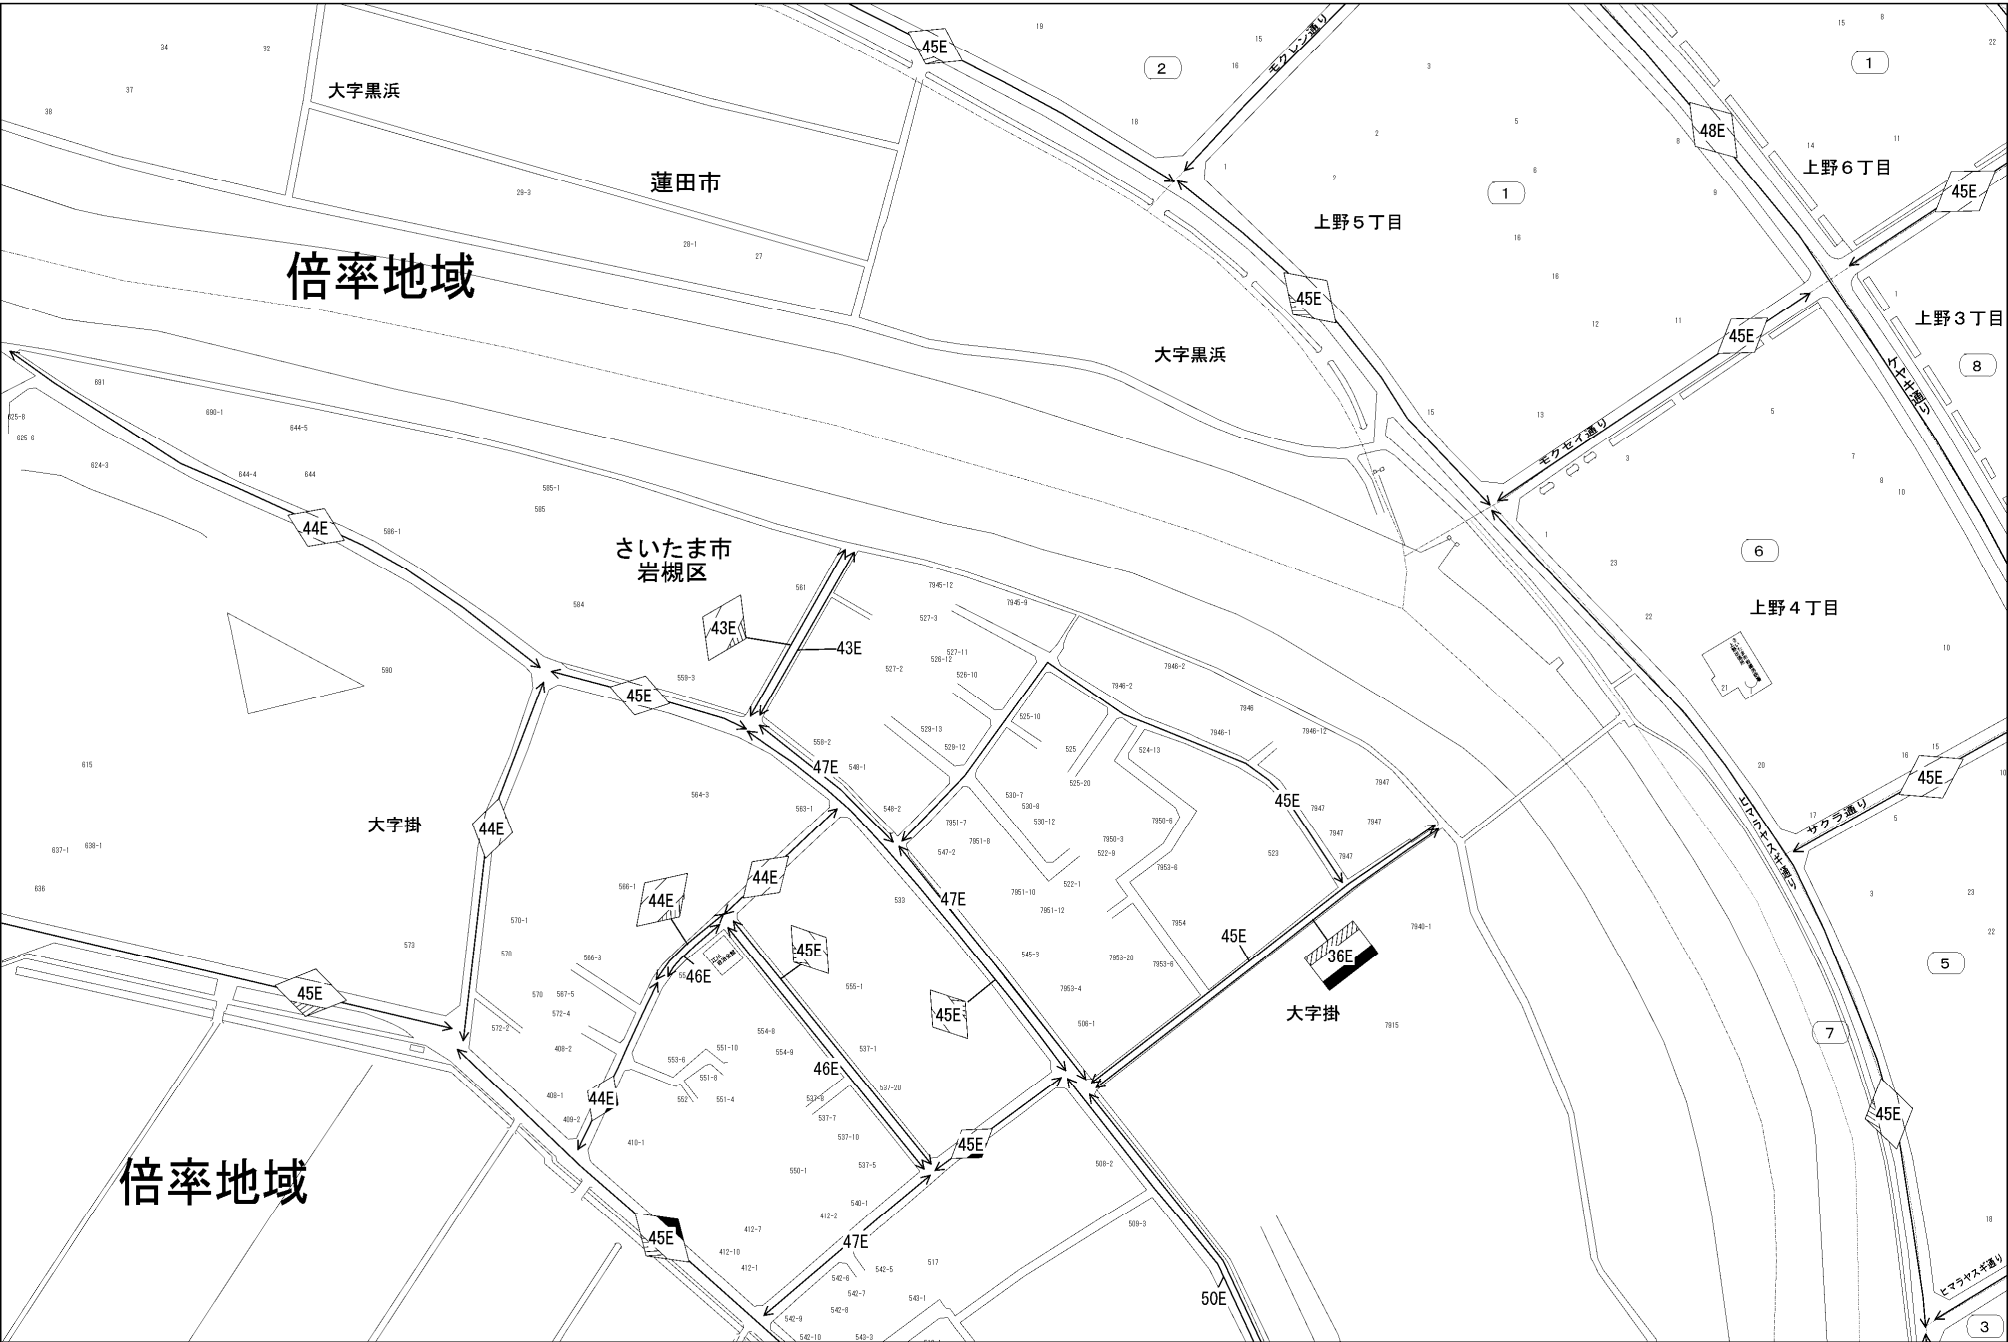

ビル街地区 高度商業地区 繁華街地区 普通商業・併用住宅地区 中小工場地区 大工場地区 普通住宅地区

記号	借地権割合	記号	借地権割合
A	90%	E	50%
B	80%	F	40%
C	70%	G	30%
D	60%		

倍率地域

倍率地域

さいたま市
岩槻区

大字黒浜

蓮田市

上野5丁目