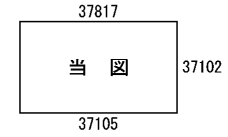

ビル街地区 高度商業地区 繁華街地区 普通商業・併用住宅地区 中小工場地区 大工場地区 普通住宅地区

記号	借地権割合	記号	借地権割合
A	90%	E	50%
B	80%	F	40%
C	70%	G	30%
D	60%		

春日部市
宮代町
(春日部署)