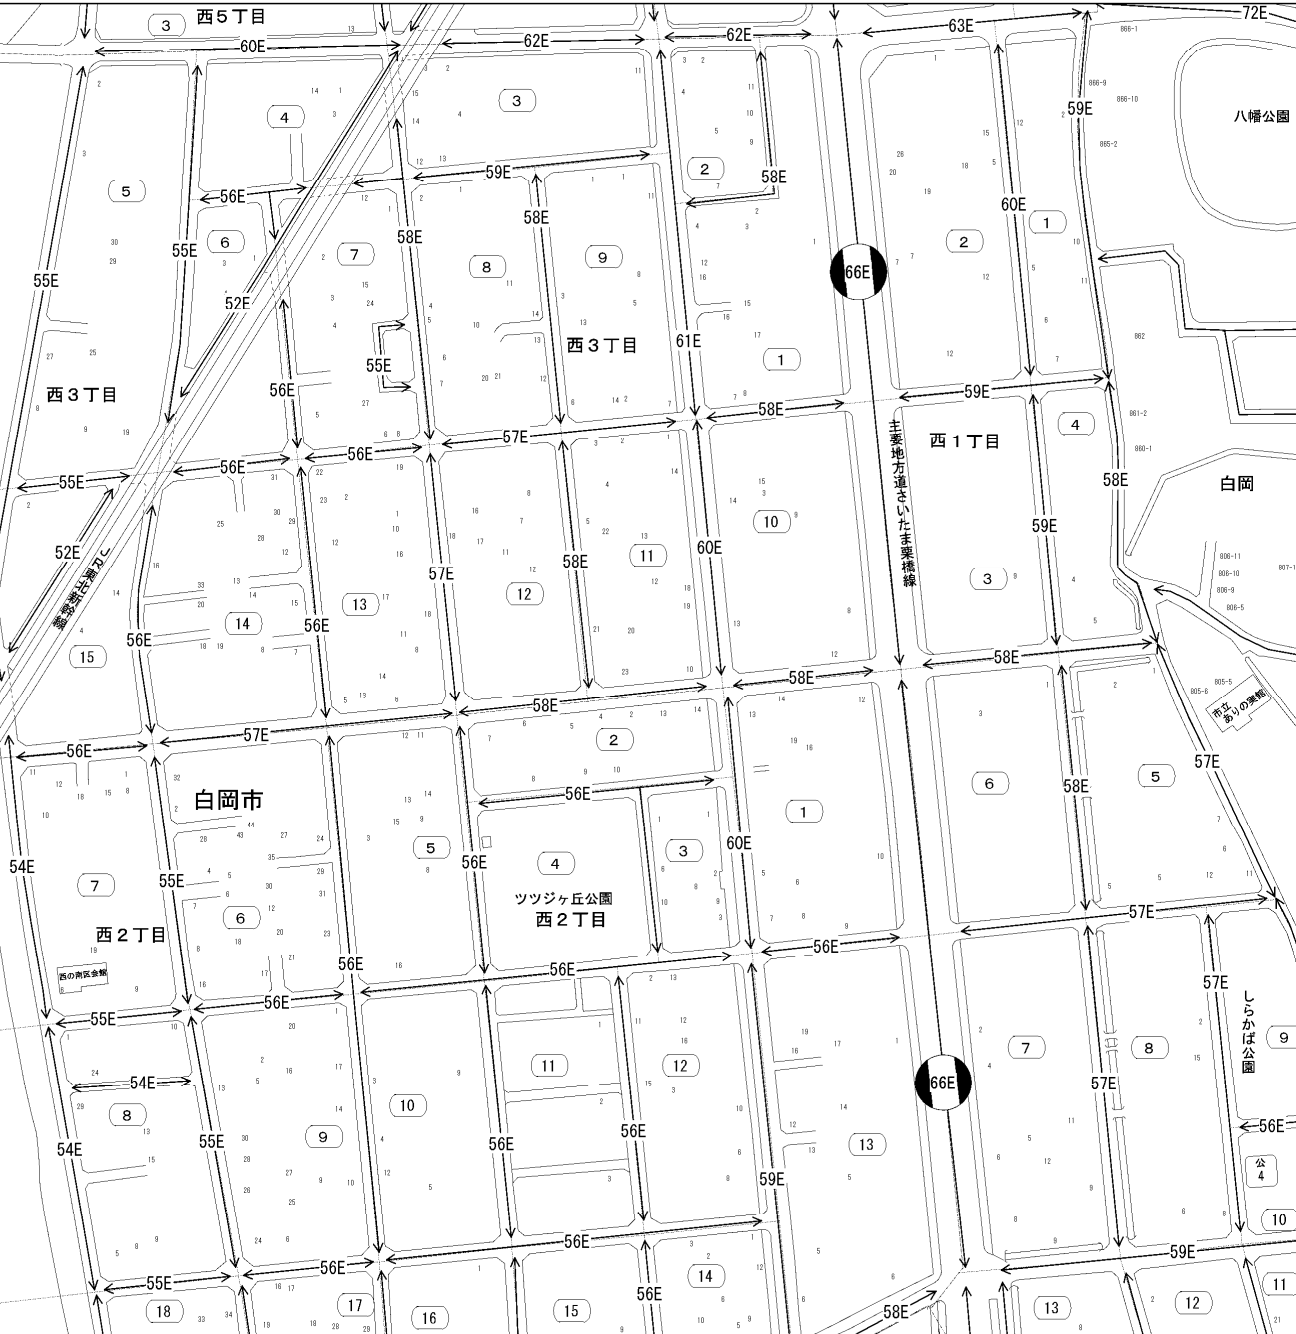

ビル街地区 高度商業地区 繁華街地区 普通商業・併用住宅地区 中小工場地区 大工場地区 普通住宅地区

| 記号 | 借地権割合 | 記号 | 借地権割合 |
|----|-------|----|-------|
| A | 90% | E | 50% |
| B | 80% | F | 40% |
| C | 70% | G | 30% |
| D | 60% | | |

蓮田市
白岡市
(春日部署)

倍率地域

蓮田市

大字貝塚

白岡市

白岡

主要地方道さいたま線

蓮田市立中央公民館

西の南医会館