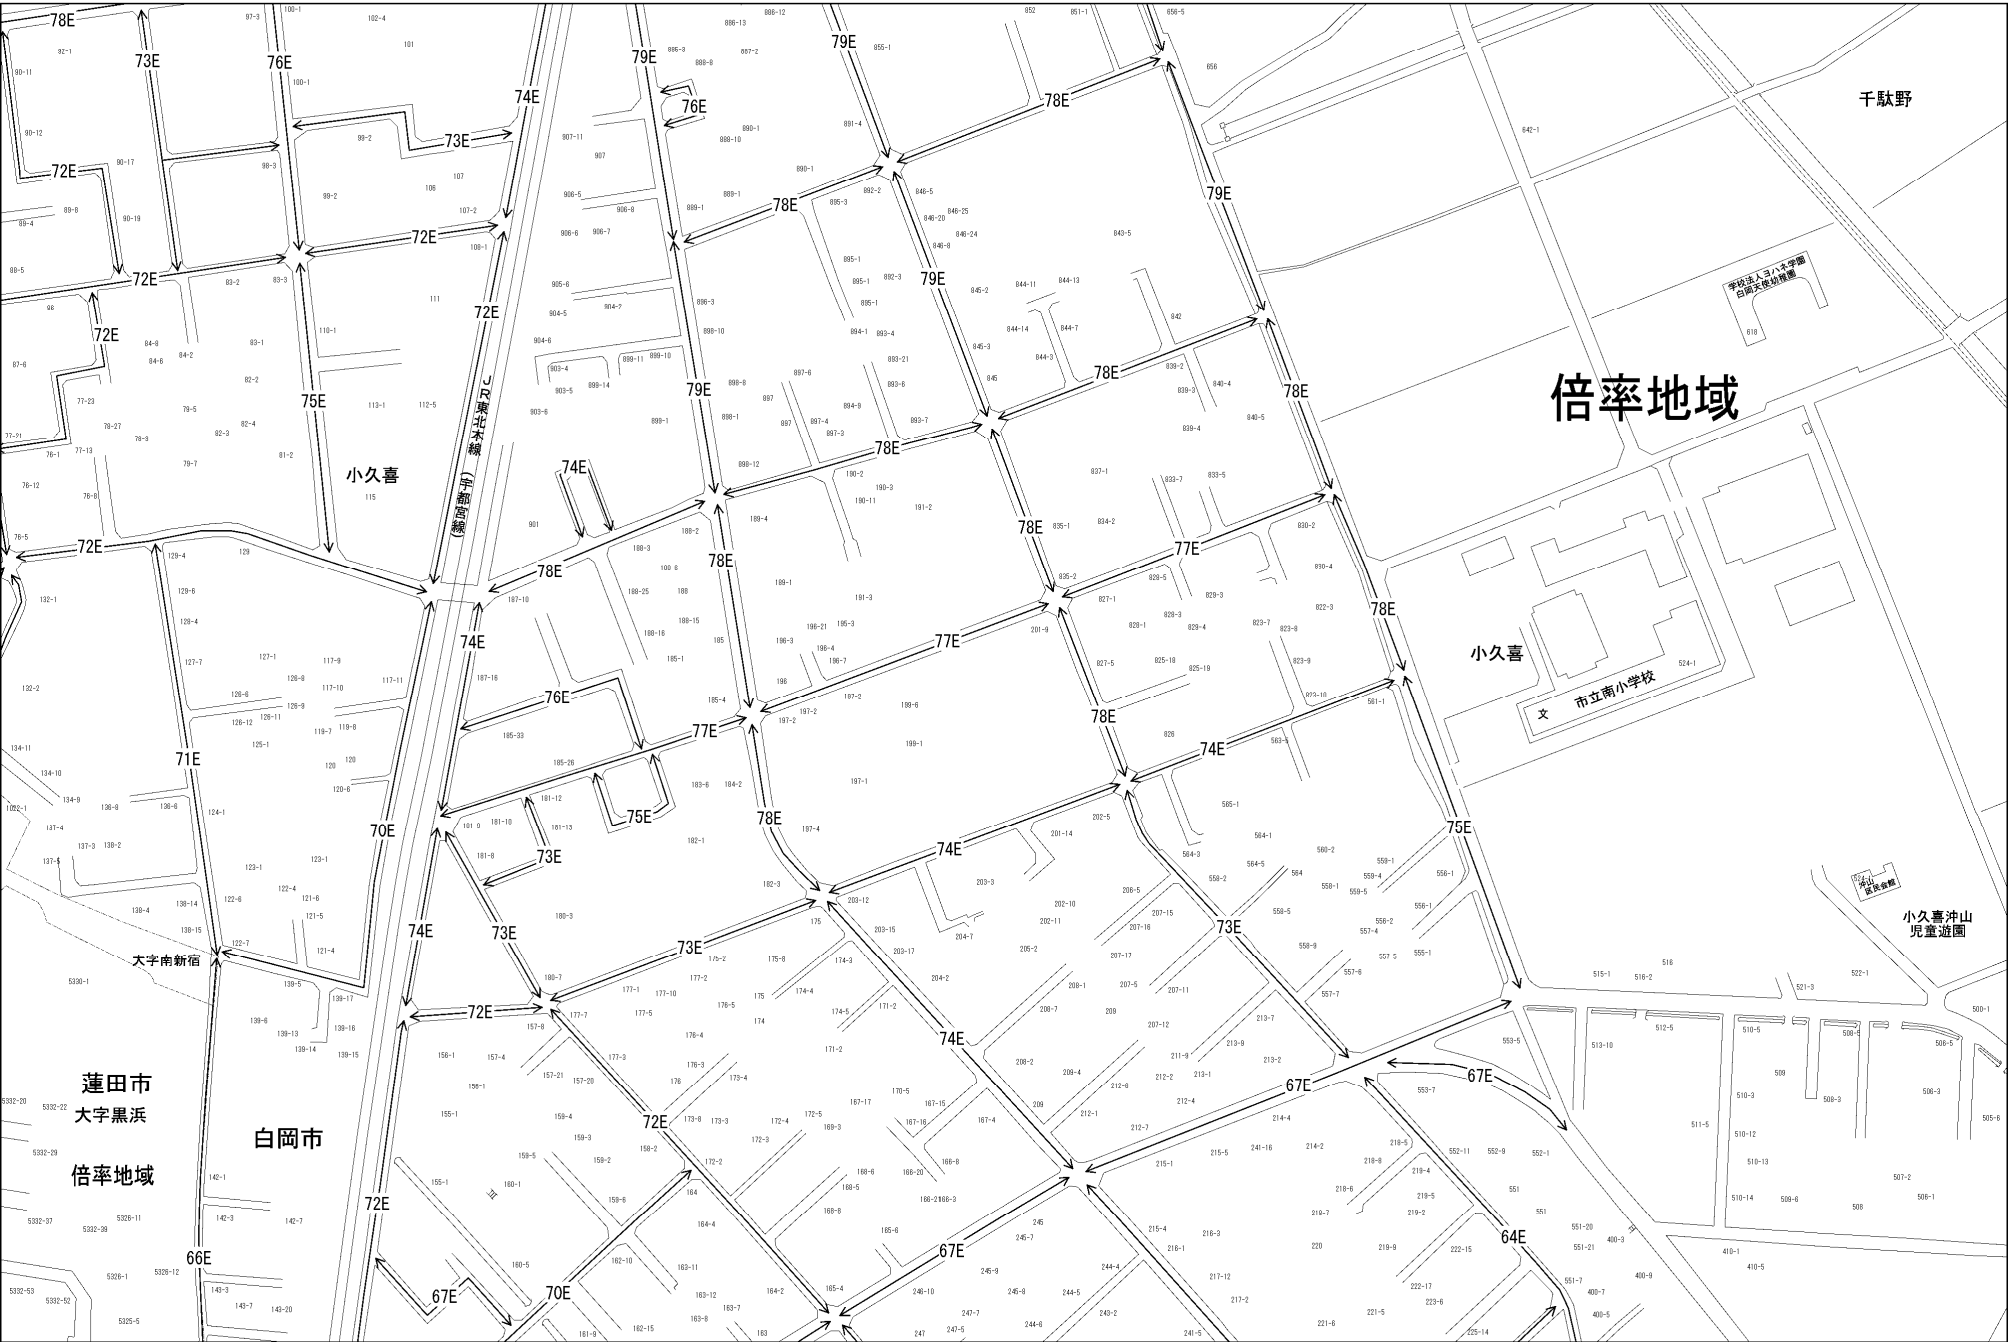

ビル街地区 高度商業地区 繁華街地区 普通商業・併用住宅地区 中小工場地区 大工場地区 普通住宅地区

記号	借地権割合	記号	借地権割合
A	90%	E	50%
B	80%	F	40%
C	70%	G	30%
D	60%		

白岡市 (春日部署)

千駄野

倍率地域

小久喜

市立南小学校

小久喜沖山 児童遊園

蓮田市 大字黒浜 倍率地域

白岡市