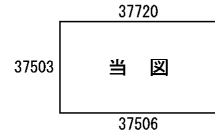

ビル街地区 高度商業地区 繁華街地区 普通商業・併用住宅地区 中小工場地区 大工場地区 普通住宅地区

記号	借地権割合	記号	借地権割合
A	90%	E	50%
B	80%	F	40%
C	70%	G	30%
D	60%		

白岡市 (春日部署)

千駄野

倍率地域

小久喜

市立南小学校

小久喜沖山 児童遊園