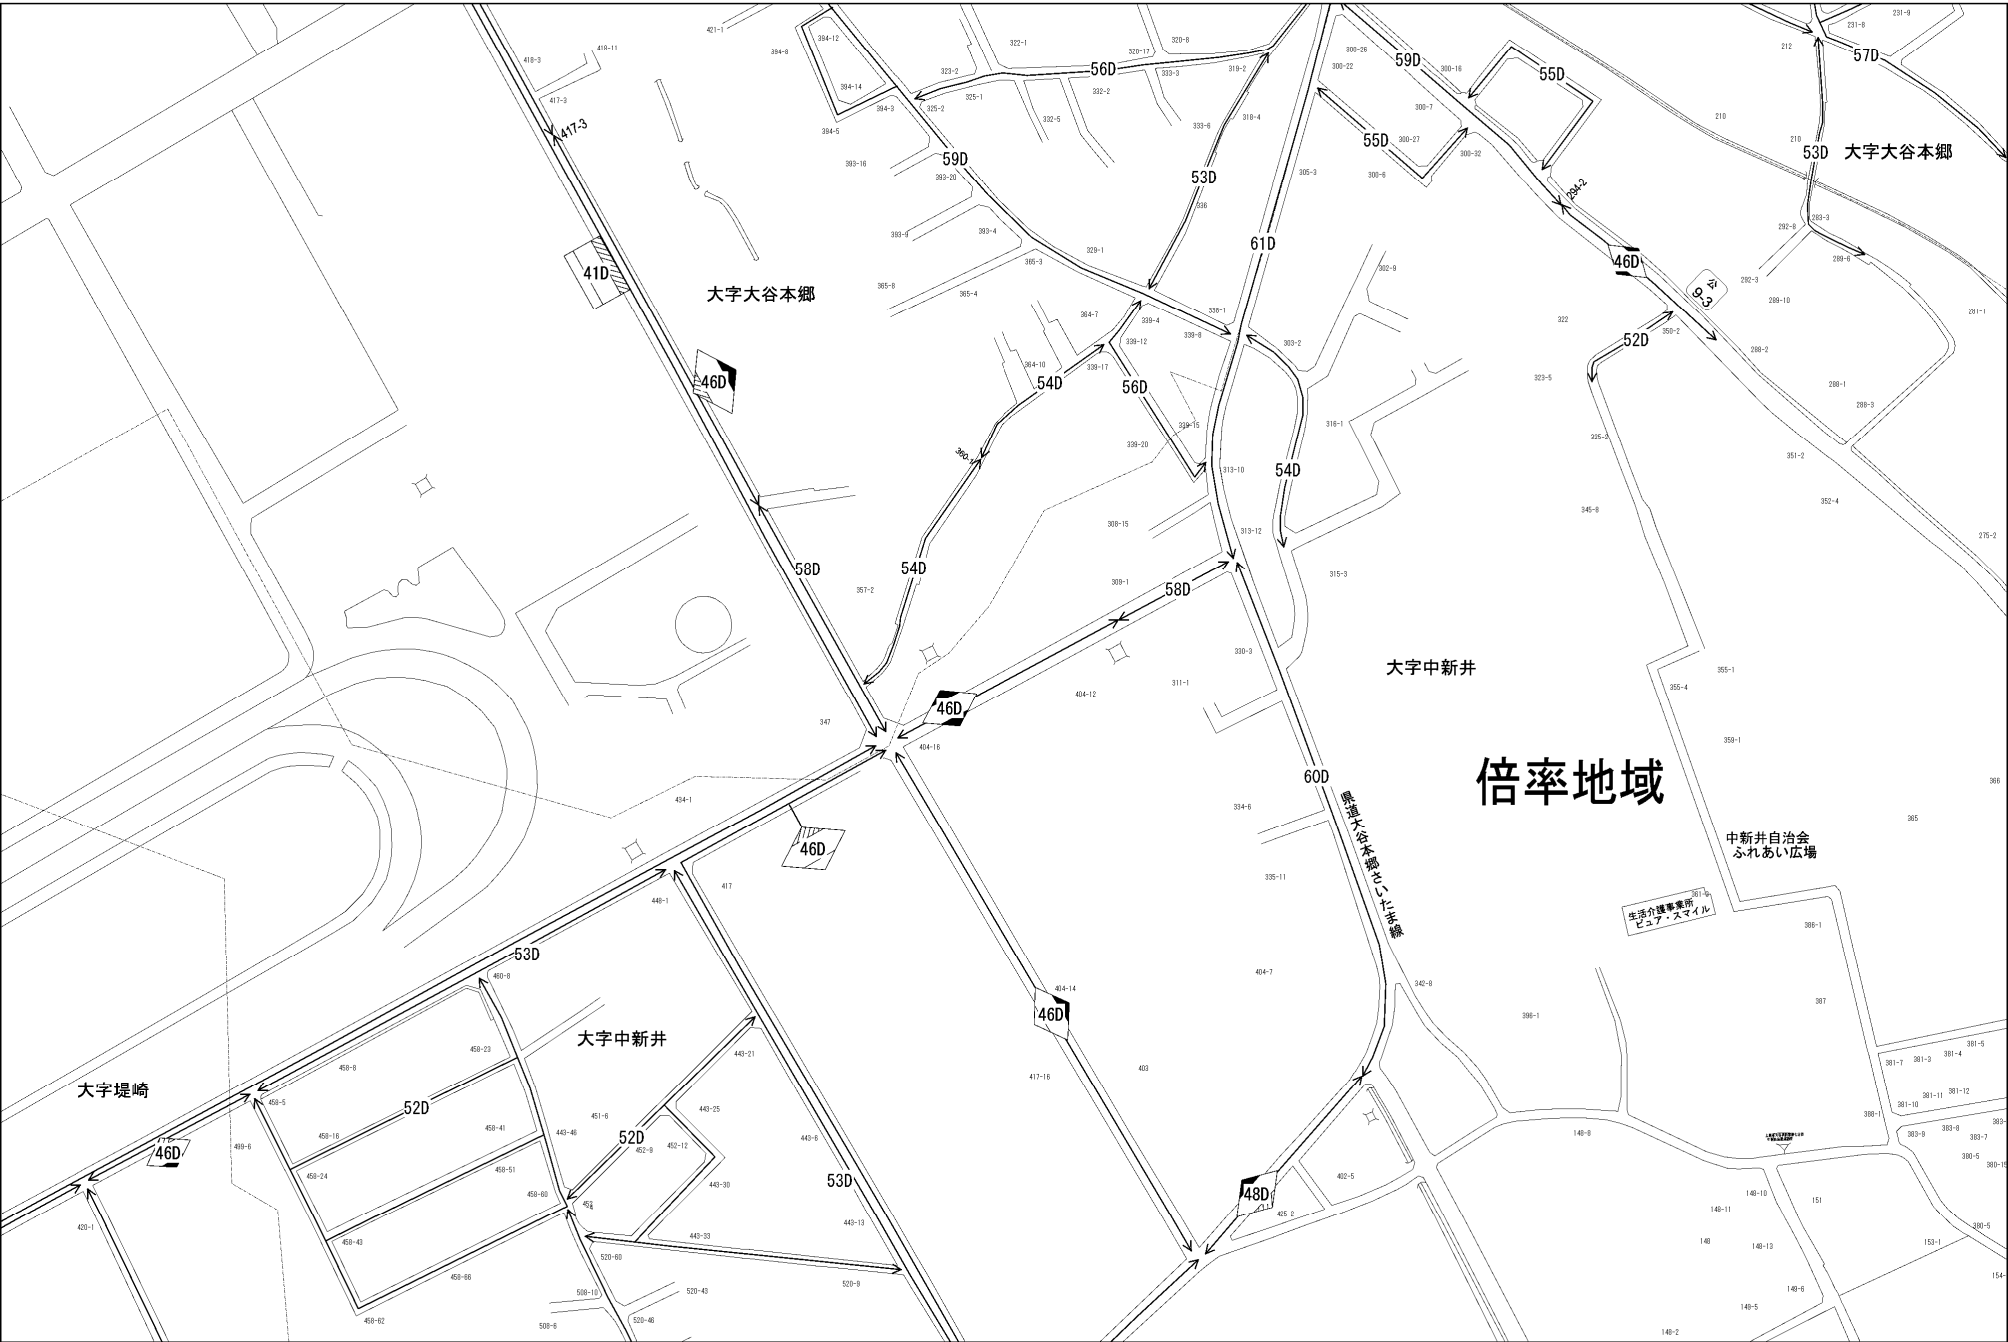

ビル街地区 高度商業地区 繁華街地区 普通商業・併用住宅地区 中小工場地区 大工場地区 普通住宅地区

記号	借地権割合	記号	借地権割合
A	90%	E	50%
B	80%	F	40%
C	70%	G	30%
D	60%		

生活介護事業所
ピュアスマイル

中新井自治会
ふれあい広場

県道大谷本郷さくら手線