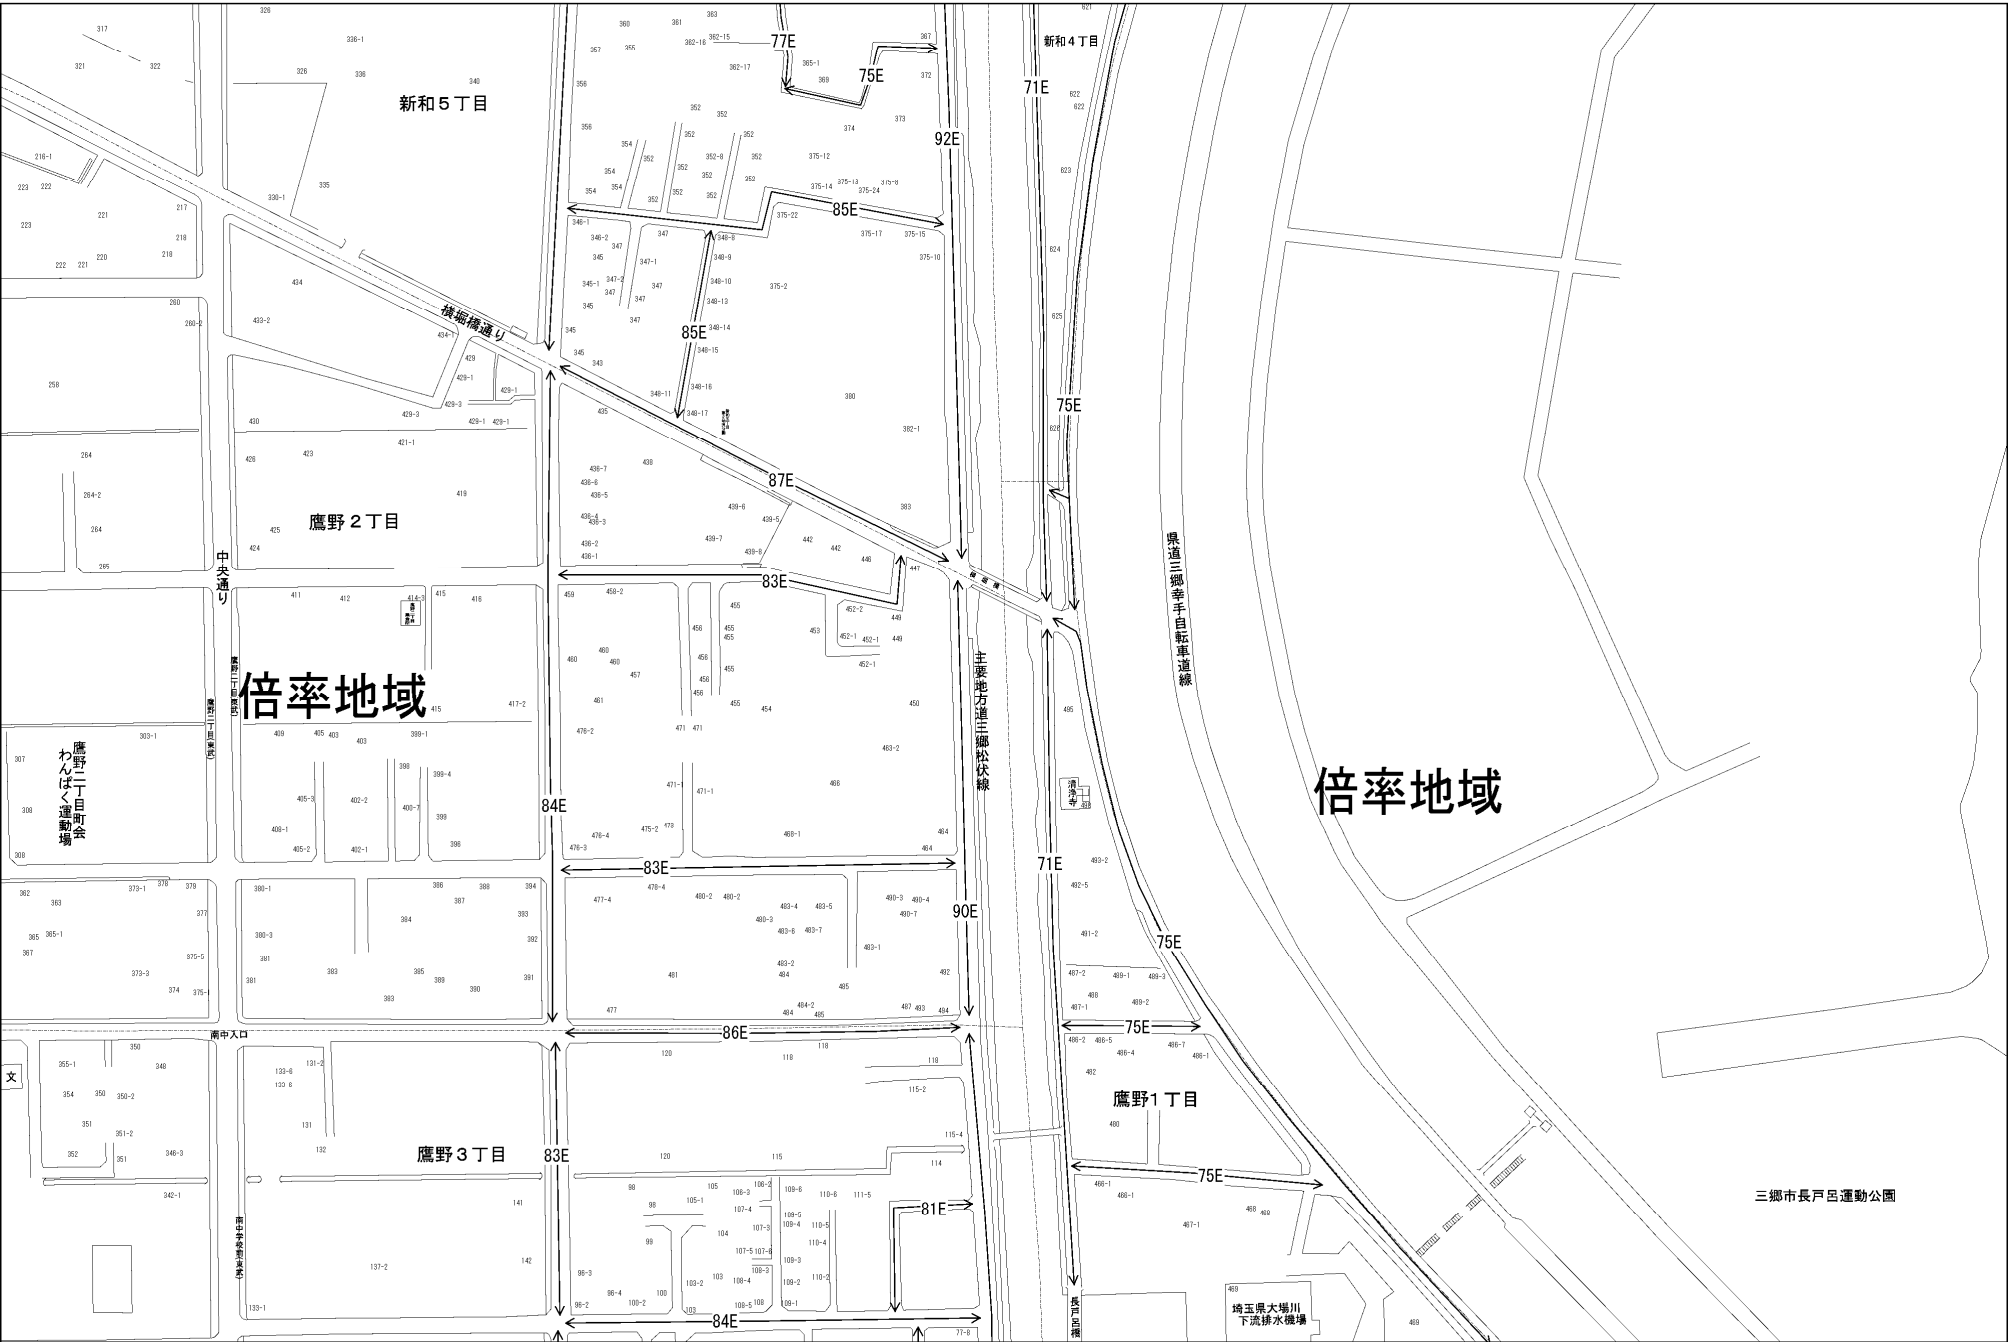

ビル街地区 高度商業地区 繁華街地区 普通商業・併用住宅地区 中小工場地区 大工場地区 普通住宅地区

記号	借地割合	記号	借地割合
A	90%	E	50%
B	80%	F	40%
C	70%	G	30%
D	60%		

三郷市
(越谷署)

三郷市長戸呂運動公園