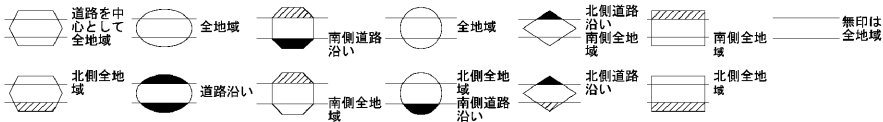

ビル街地区 高度商業地区 繁華街地区 普通商業・併用住宅地区 中小工場地区 大工場地区 普通住宅地区

記号	借地権割合	記号	借地権割合
A	90%	E	50%
B	80%	F	40%
C	70%	G	30%
D	60%		

鹿児島市
(鹿児島署)

主要地方道鹿児島市栄線

新川

田上8丁目

武岡5丁目

武岡6丁目