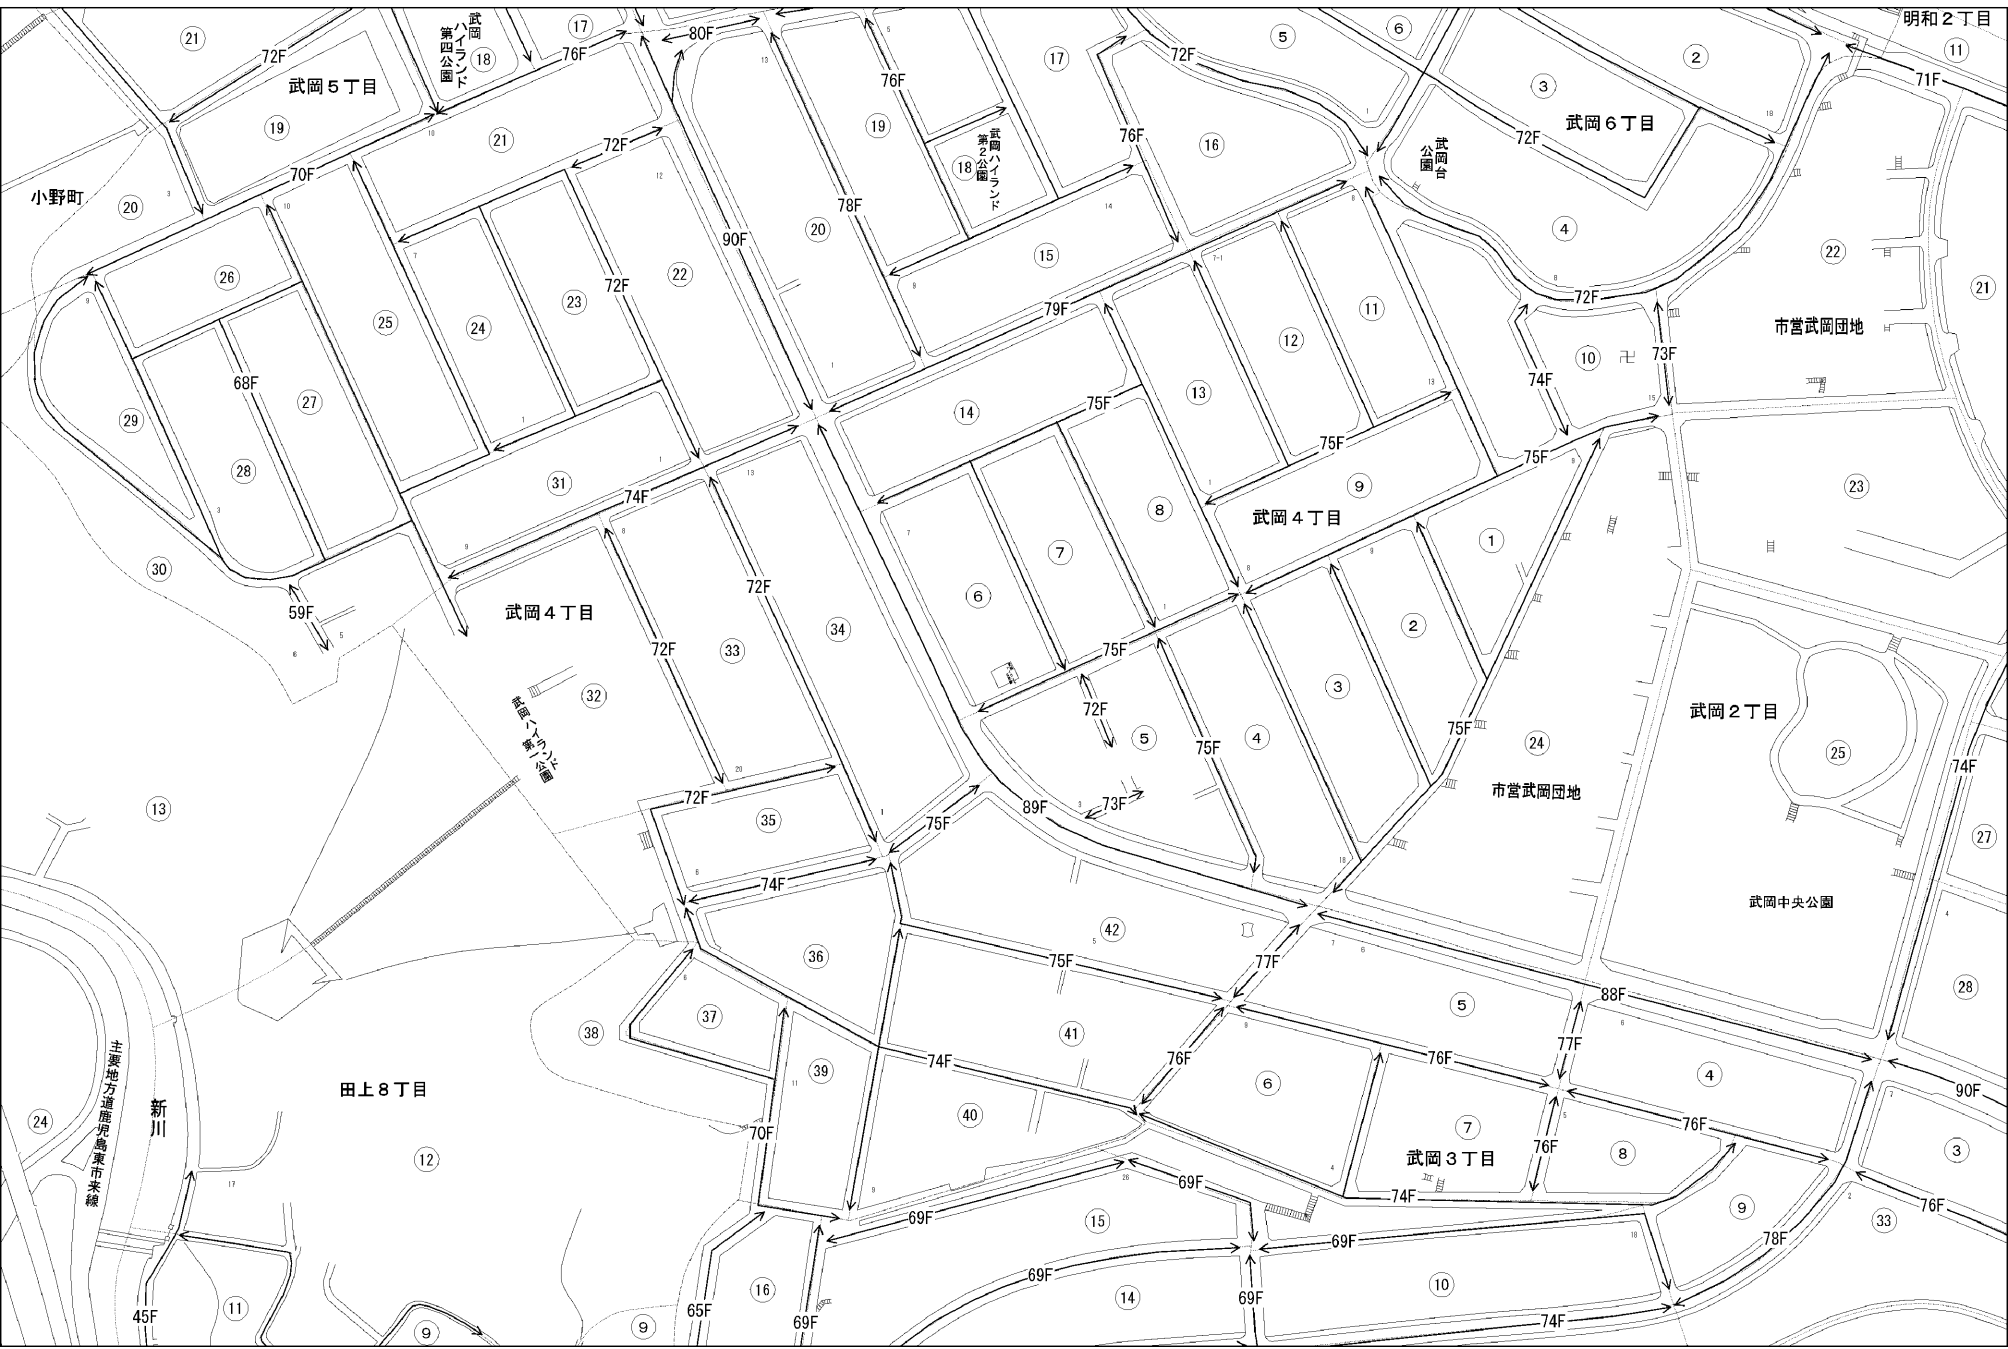

ビル街地区 高度商業地区 繁華街地区 普通商業・併用住宅地区 中小工場地区 大工場地区 普通住宅地区

記号	借地権割合	記号	借地権割合
A	90%	E	50%
B	80%	F	40%
C	70%	G	30%
D	60%		

鹿児島市
(鹿児島署)

主要地方道鹿児島市栄線

新川

田上8丁目

武岡5丁目

武岡6丁目

武岡4丁目

武岡4丁目

武岡2丁目

武岡3丁目

明和2丁目

市営武岡団地

市営武岡団地

武岡中央公園

武岡ハイランド
第2公園

武岡
第4公園

武岡台
公園

武岡ハイランド
第1公園