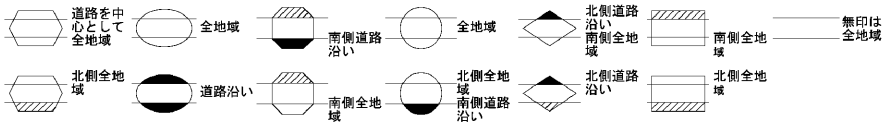

ビル街地区 高度商業地区 繁華街地区 普通商業・併用住宅地区 中小工場地区 大工場地区 普通住宅地区

記号	借地権割合	記号	借地権割合
A	90%	E	50%
B	80%	F	40%
C	70%	G	30%
D	60%		

令和  
3  
41006

薩摩川内市  
(川内署)