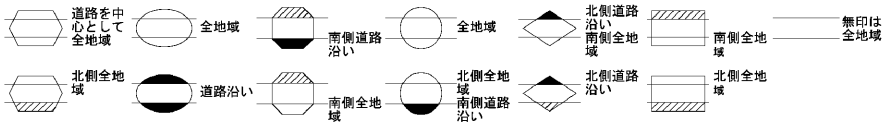

ビル街地区 高度商業地区 繁華街地区 普通商業・併用住宅地区 中小工場地区 大工場地区 普通住宅地区

記号	借地権割合	記号	借地権割合
A	90%	E	50%
B	80%	F	40%
C	70%	G	30%
D	60%		

奄美市
(大島署)

名瀬大字朝仁

名瀬柳町

名瀬大字小宿

名瀬大字小宿

名瀬井根町