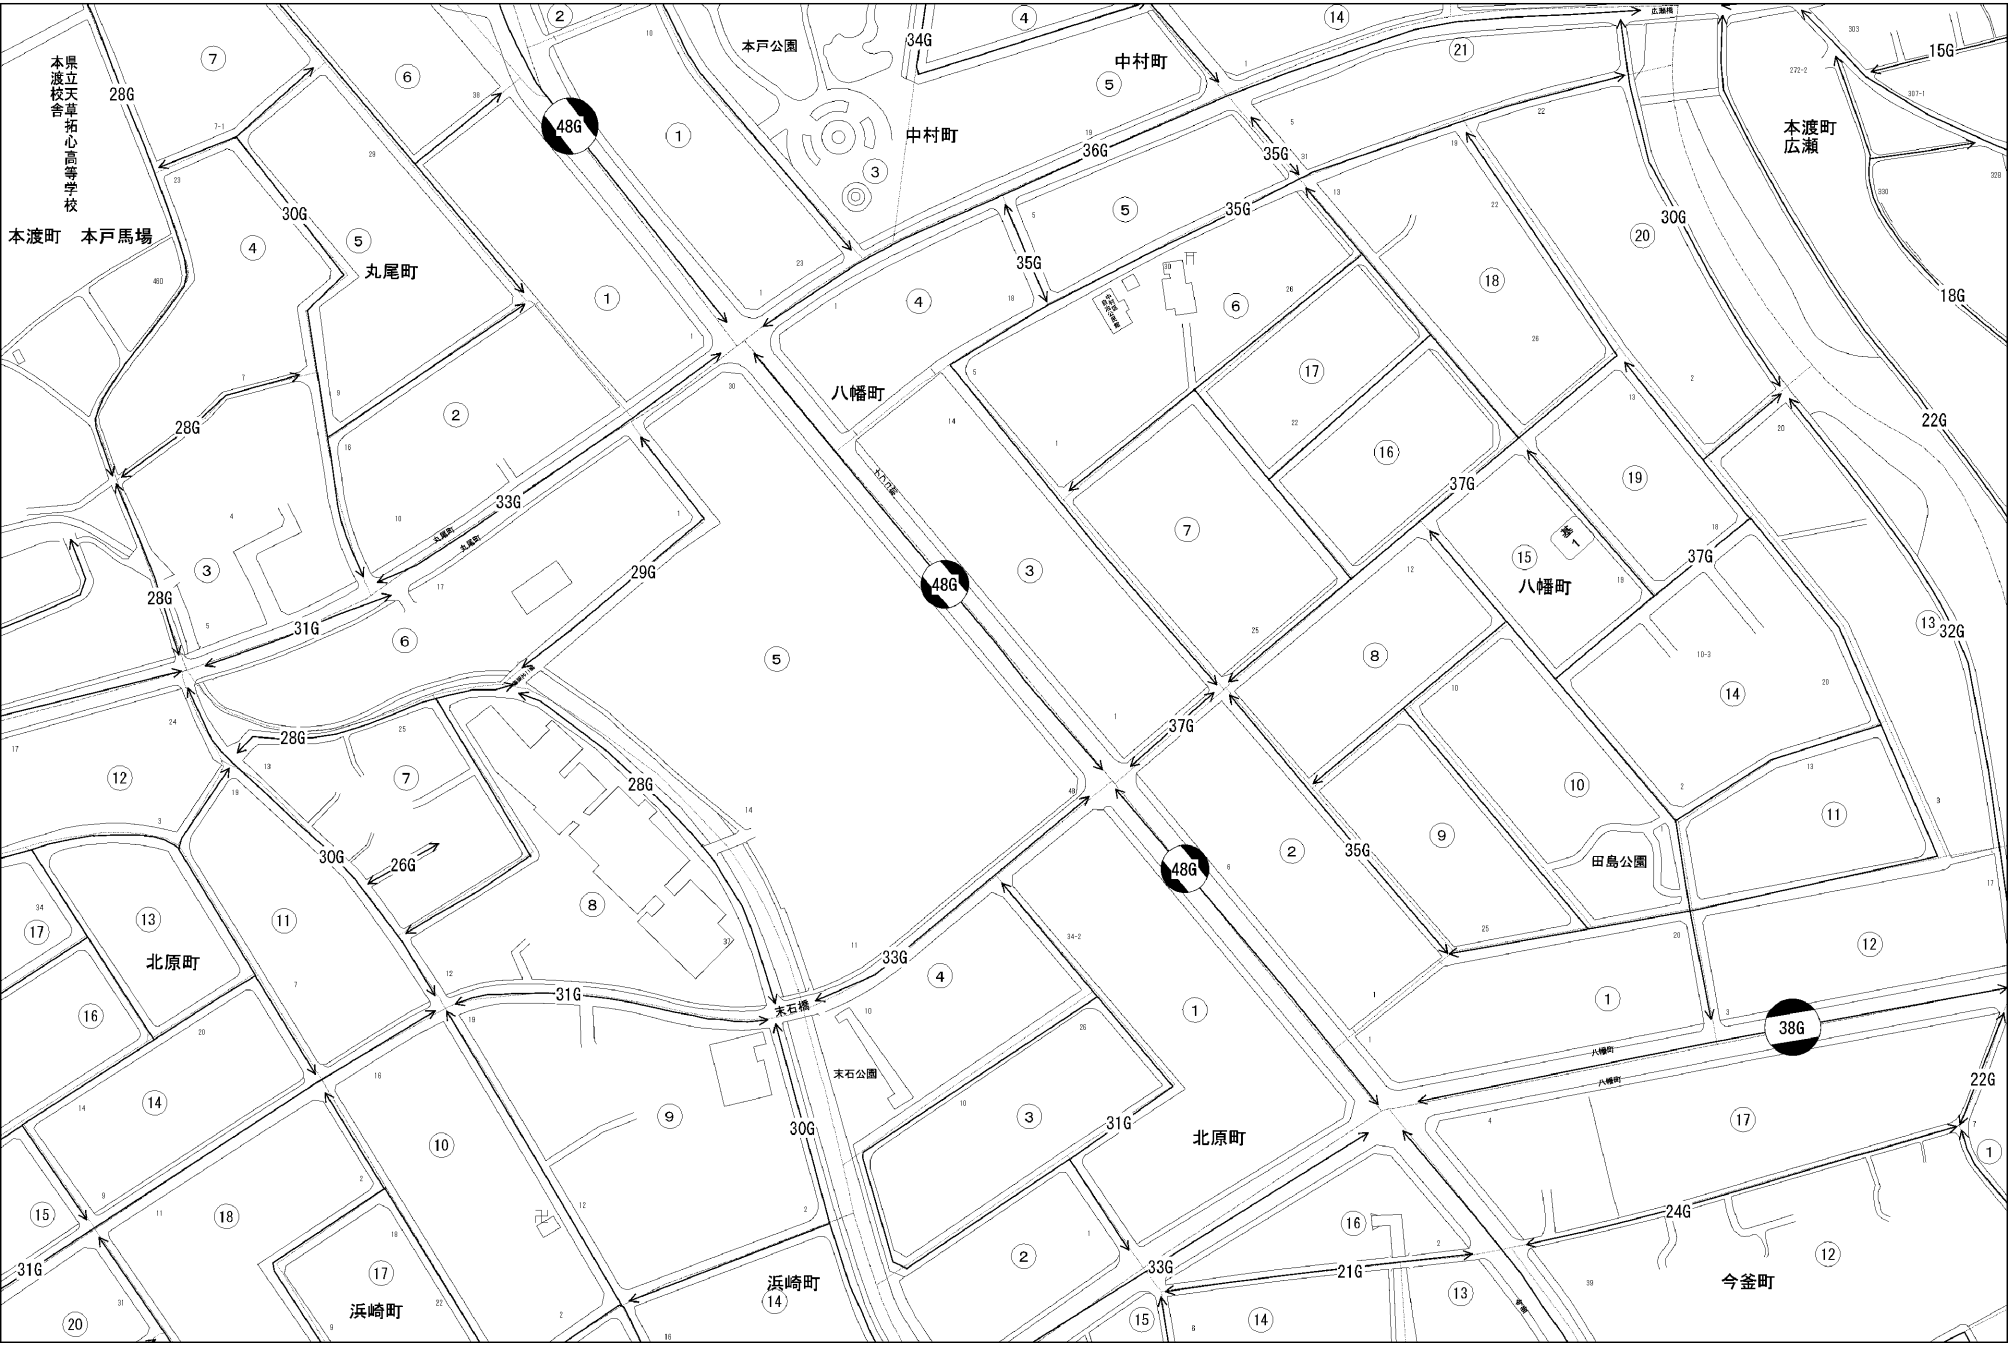

ビル街地区 高度商業地区 繁華街地区 普通商業・併用住宅地区 中小工場地区 大工場地区 普通住宅地区

記号	借地権割合	記号	借地権割合
A	90%	E	50%
B	80%	F	40%
C	70%	G	30%
D	60%		

天草市
(天草署)

県立天草拓心高等学校
本渡校舎

本渡町 本戸馬場

丸尾町

八幡町

八幡町

田島公園

末石公園

北原町

浜崎町

今釜町