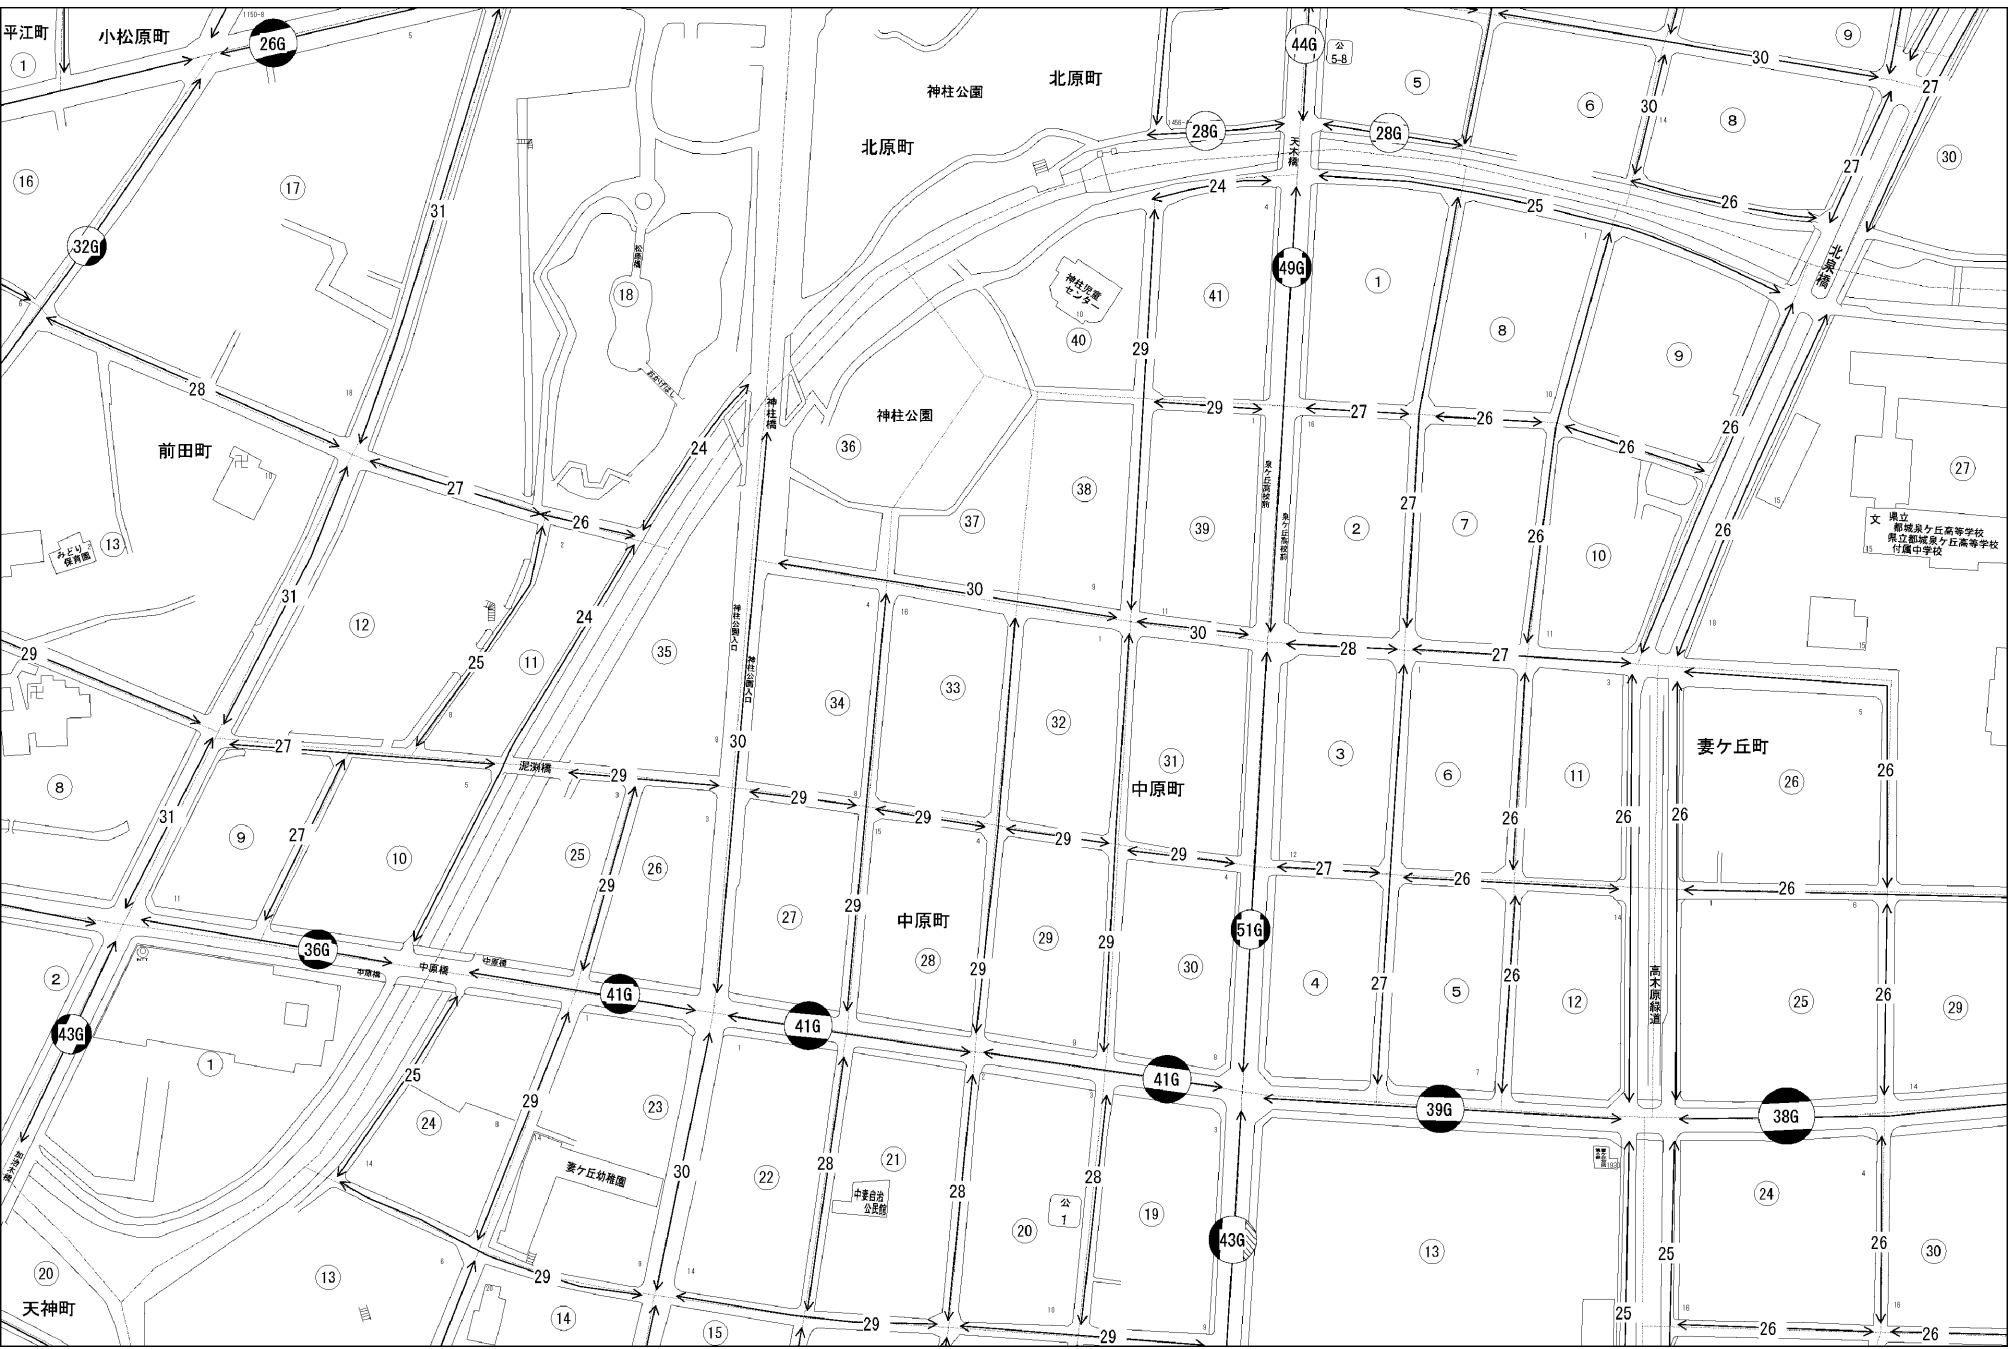

ビル街地区 高度商業地区 繁華街地区 普通商業・併用住宅地区 中小工場地区 大工場地区 普通住宅地区

記号	借地権割合	記号	借地権割合
A	90%	E	50%
B	80%	F	40%
C	70%	G	30%
D	60%		

文 建立
都立妻ヶ丘高等学校
公立都立妻ヶ丘高等学校
付属中学校