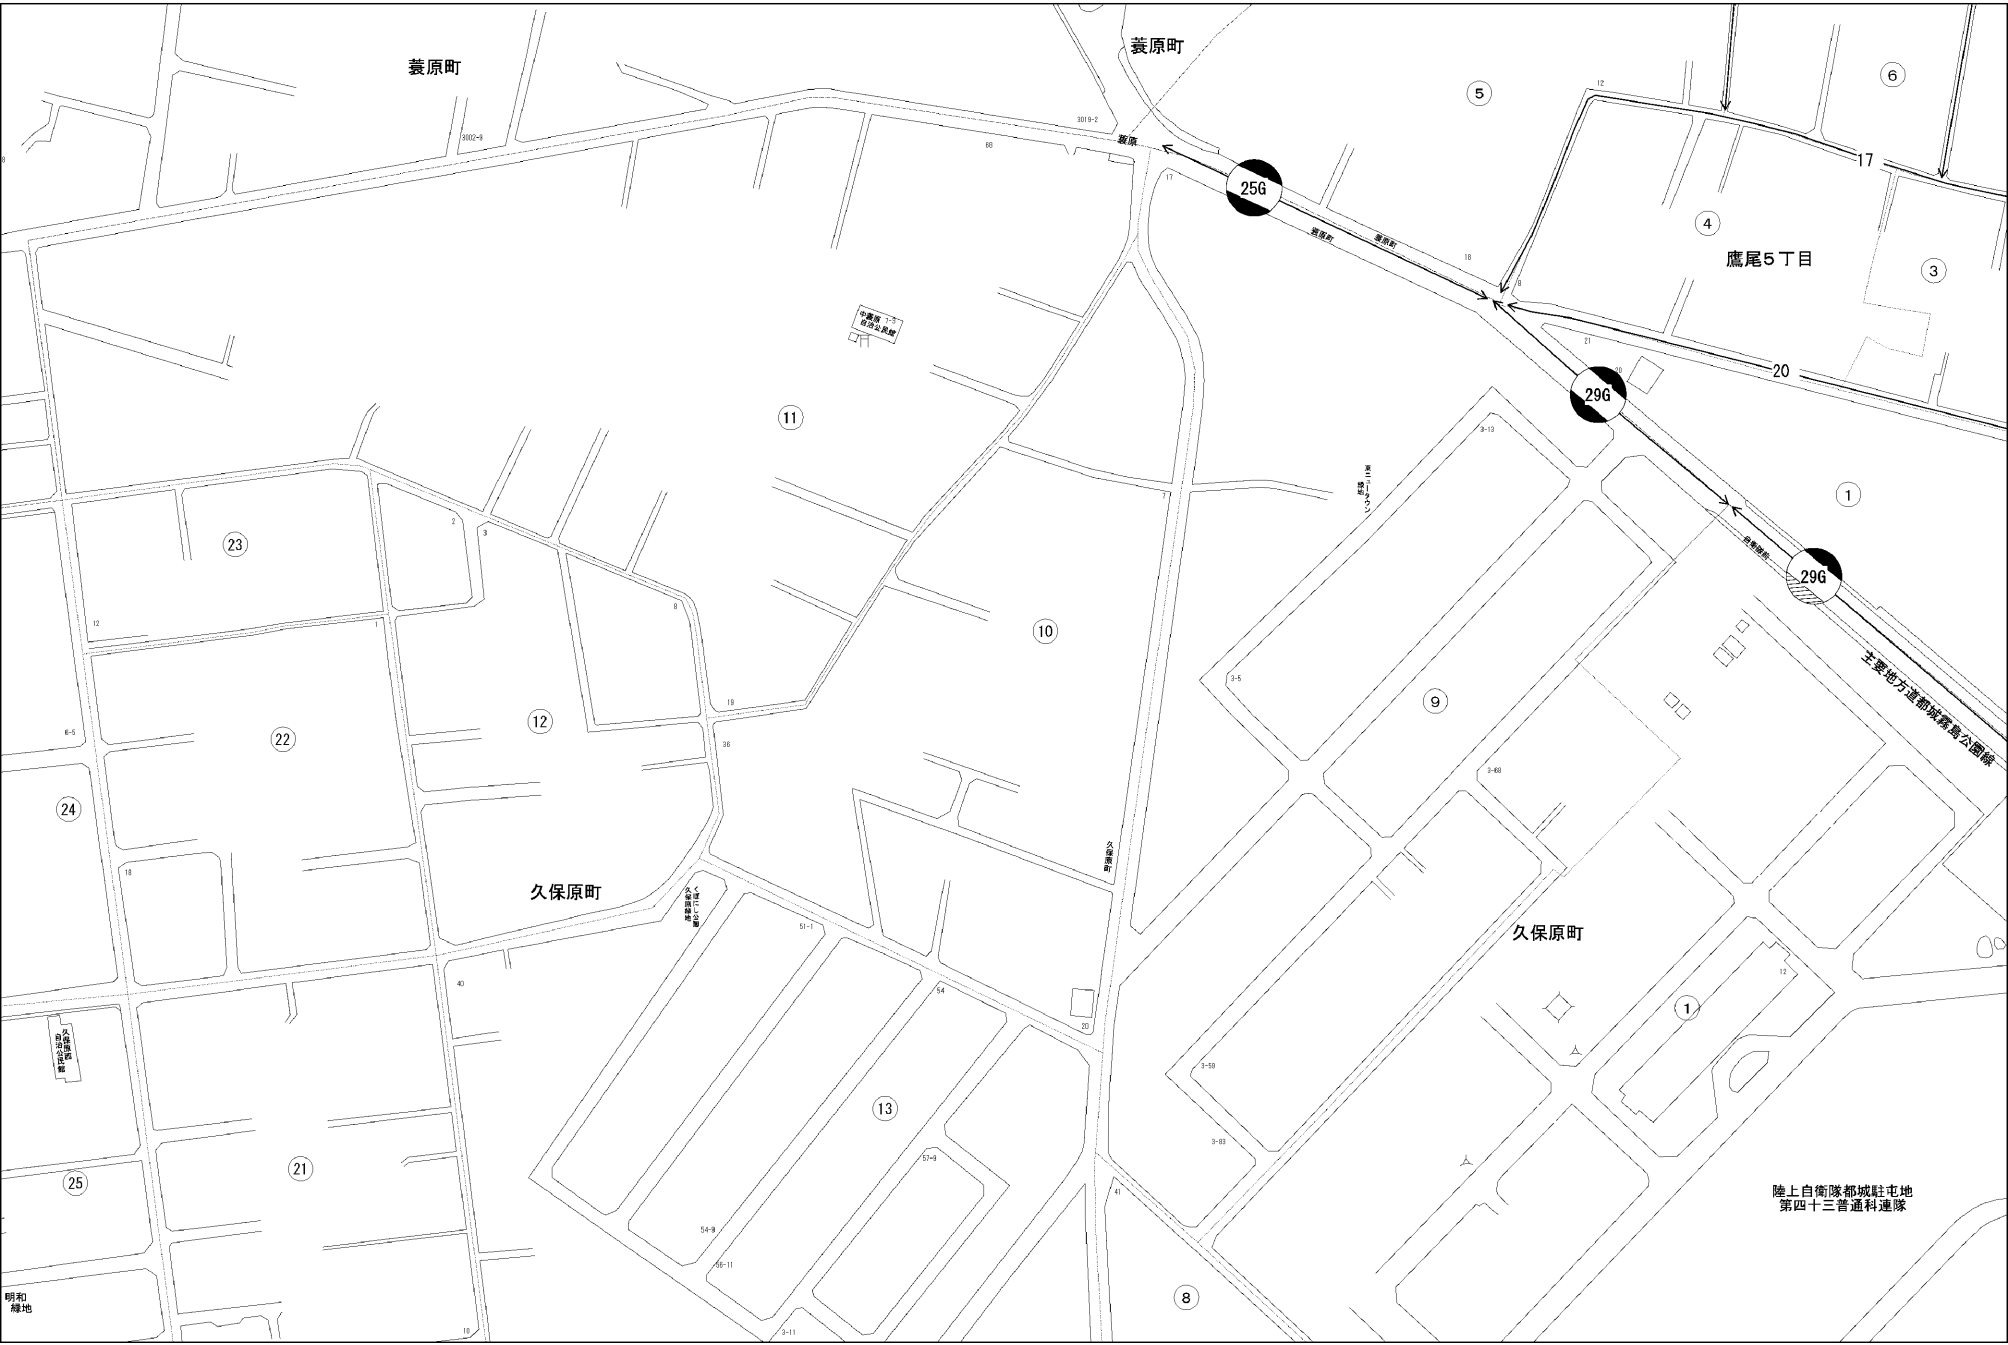

ビル街地区 高度商業地区 繁華街地区 普通商業・併用住宅地区 中小工場地区 大工場地区 普通住宅地区

記号	借地権割合	記号	借地権割合
A	90%	E	50%
B	80%	F	40%
C	70%	G	30%
D	60%		

都城市  
(都城署)

陸上自衛隊都城駐屯地  
第四十三普通科連隊