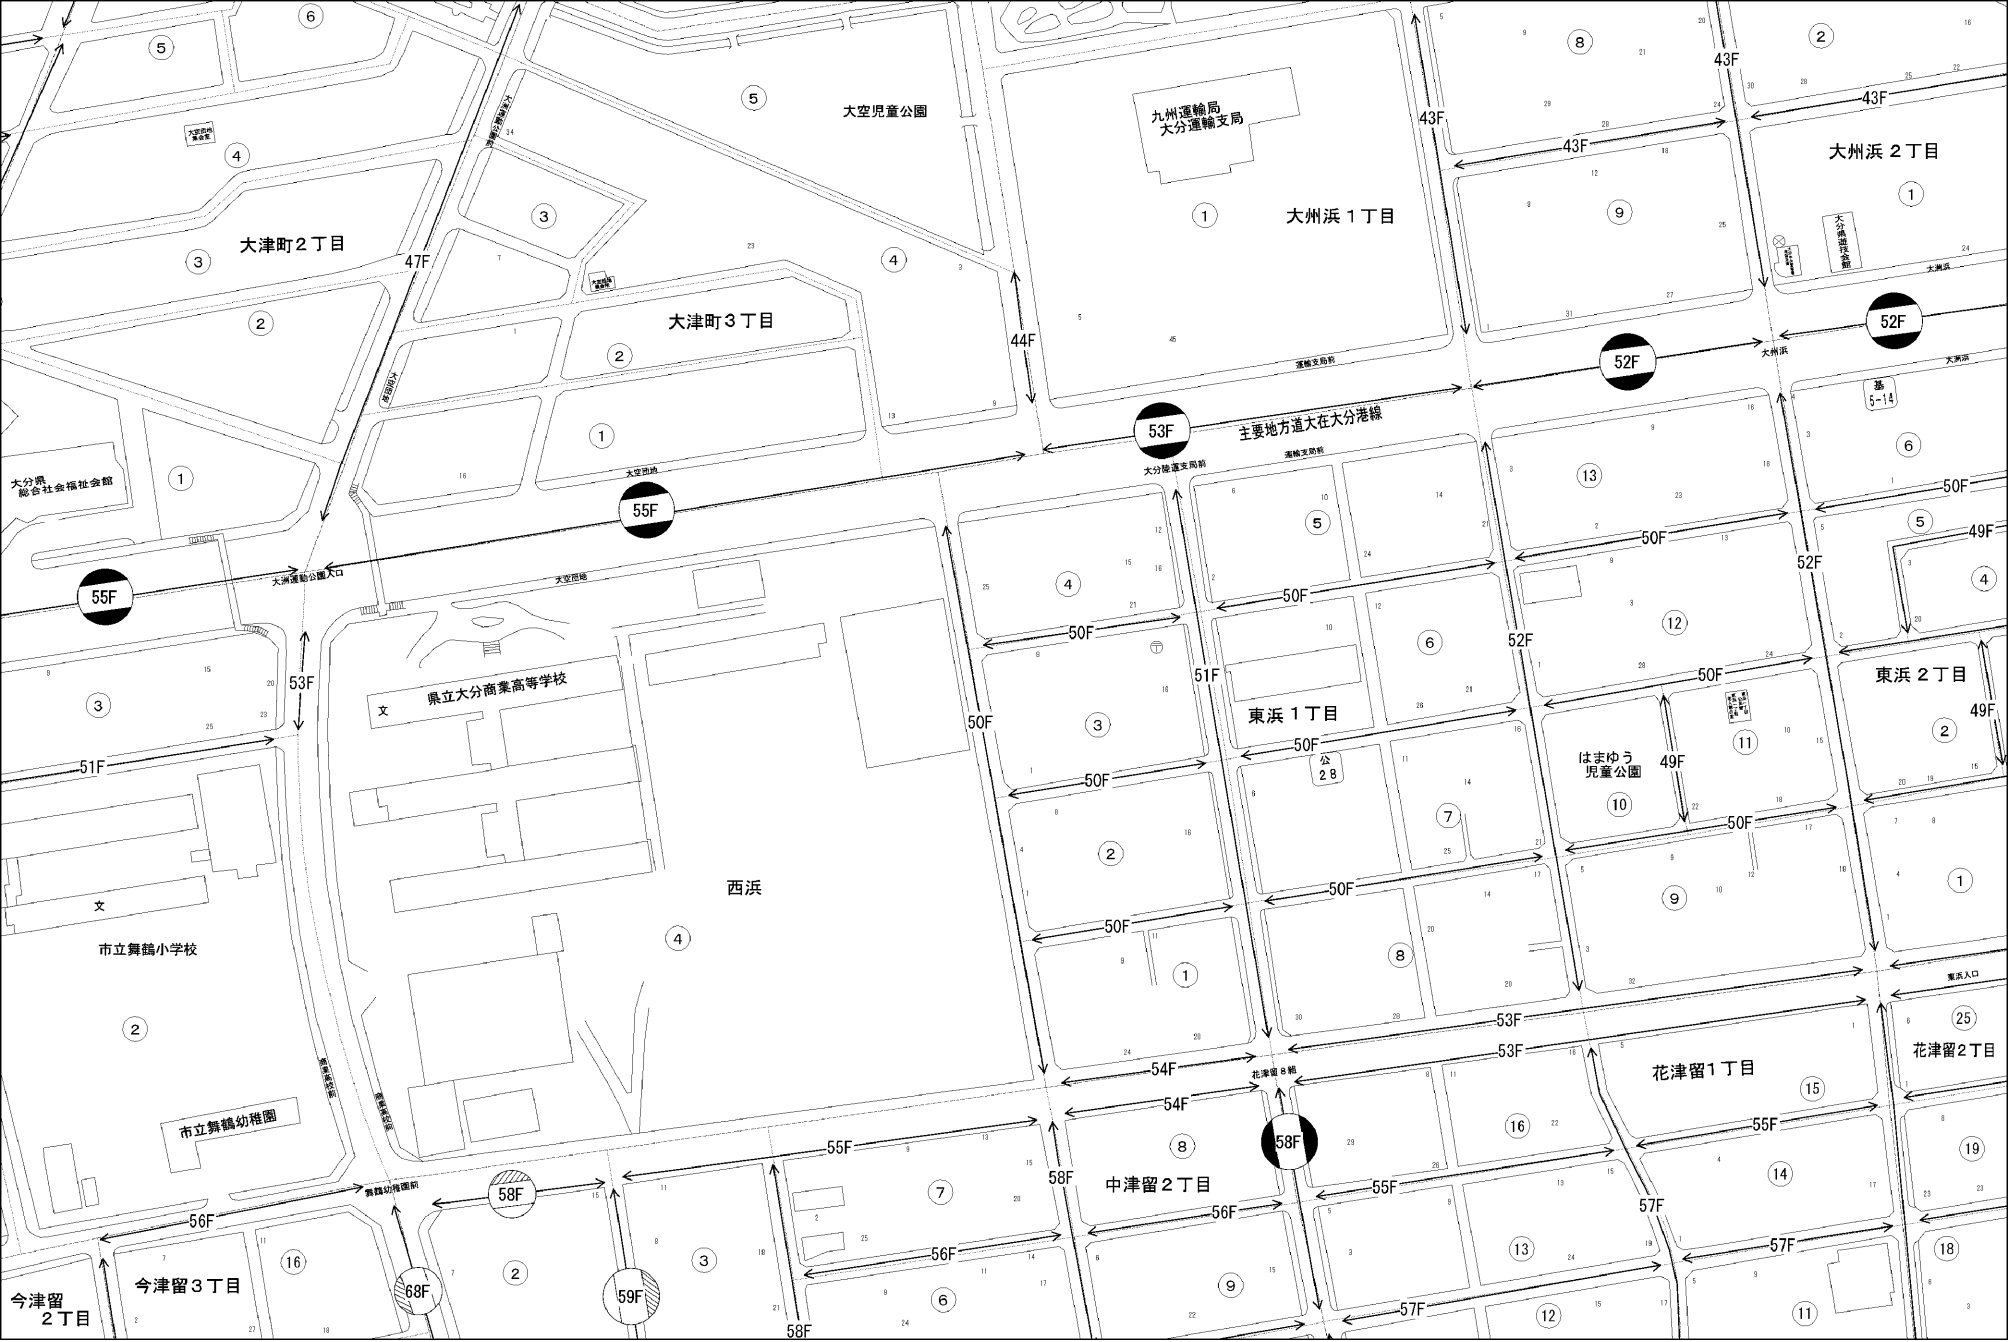

令和 3 20034

令和 3 20034

記号	借地権割合	記号	借地権割合
A	90%	E	50%
B	80%	F	40%
C	70%	G	30%
D	60%		

大分市 (大分署)

55F

今津留 2丁目

53F

58F

52F

県立大分商業高等学校

大空児童公園

九州運輸局  
大分運輸支局

大州浜 2丁目

大津町 2丁目

大津町 3丁目

大州浜 1丁目

主要地方道大在大分港線

東浜 2丁目

文

市立舞鶴小学校

市立舞鶴幼稚園

西浜

はまゆう  
児童公園

花津留 1丁目