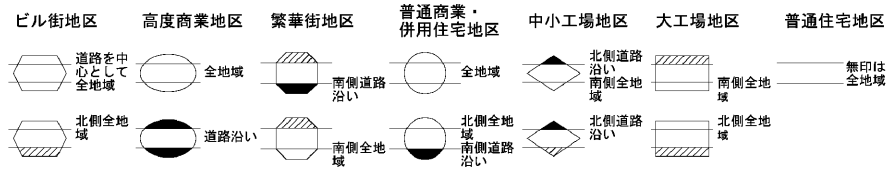

別府市  
(別府署)

記号	借地権 割合	記号	借地権 割合
A	90%	E	50%
B	80%	F	40%
C	70%	G	30%
D	60%		