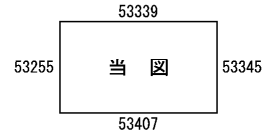

ビル街地区 高度商業地区 繁華街地区 普通商業・併用住宅地区 中小工場地区 大工場地区 普通住宅地区

記号	借地権割合	記号	借地権割合
A	90%	E	50%
B	80%	F	40%
C	70%	G	30%
D	60%		

東郷町
日進市
太白区
(昭和署)