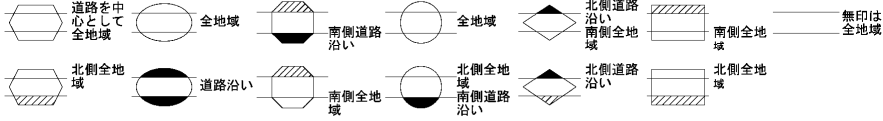

ビル街地区 高度商業地区 繁華街地区 普通商業・併用住宅地区 中小工場地区 大工場地区 普通住宅地区

記号	借地権割合	記号	借地権割合
A	90%	E	50%
B	80%	F	40%
C	70%	G	30%
D	60%		

東郷町
日進市
太白区
(昭和署)