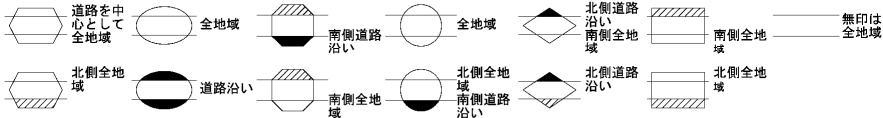

ビル街地区 高度商業地区 繁華街地区 普通商業・併用住宅地区 中小工場地区 大工場地区 普通住宅地区

記号	借地権割合	記号	借地権割合
A	90%	E	50%
B	80%	F	40%
C	70%	G	30%
D	60%		

53431

53432

当図

東郷町
(昭和署)