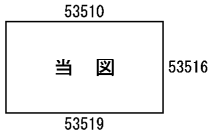

長久手市
(昭和署)

ビル街地区 高度商業地区 繁華街地区 普通商業・併用住宅地区 中小工場地区 大工場地区 普通住宅地区

記号	借地割合	記号	借地割合
A	90%	E	50%
B	80%	F	40%
C	70%	G	30%
D	60%		