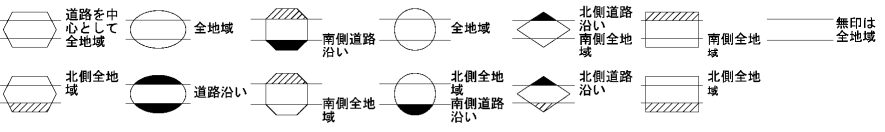

長久手市
(昭和署)

ビル街地区 高度商業地区 繁華街地区 普通商業・併用住宅地区 中小工場地区 大工場地区 普通住宅地区

記号	借地割合	記号	借地割合
A	90%	E	50%
B	80%	F	40%
C	70%	G	30%
D	60%		