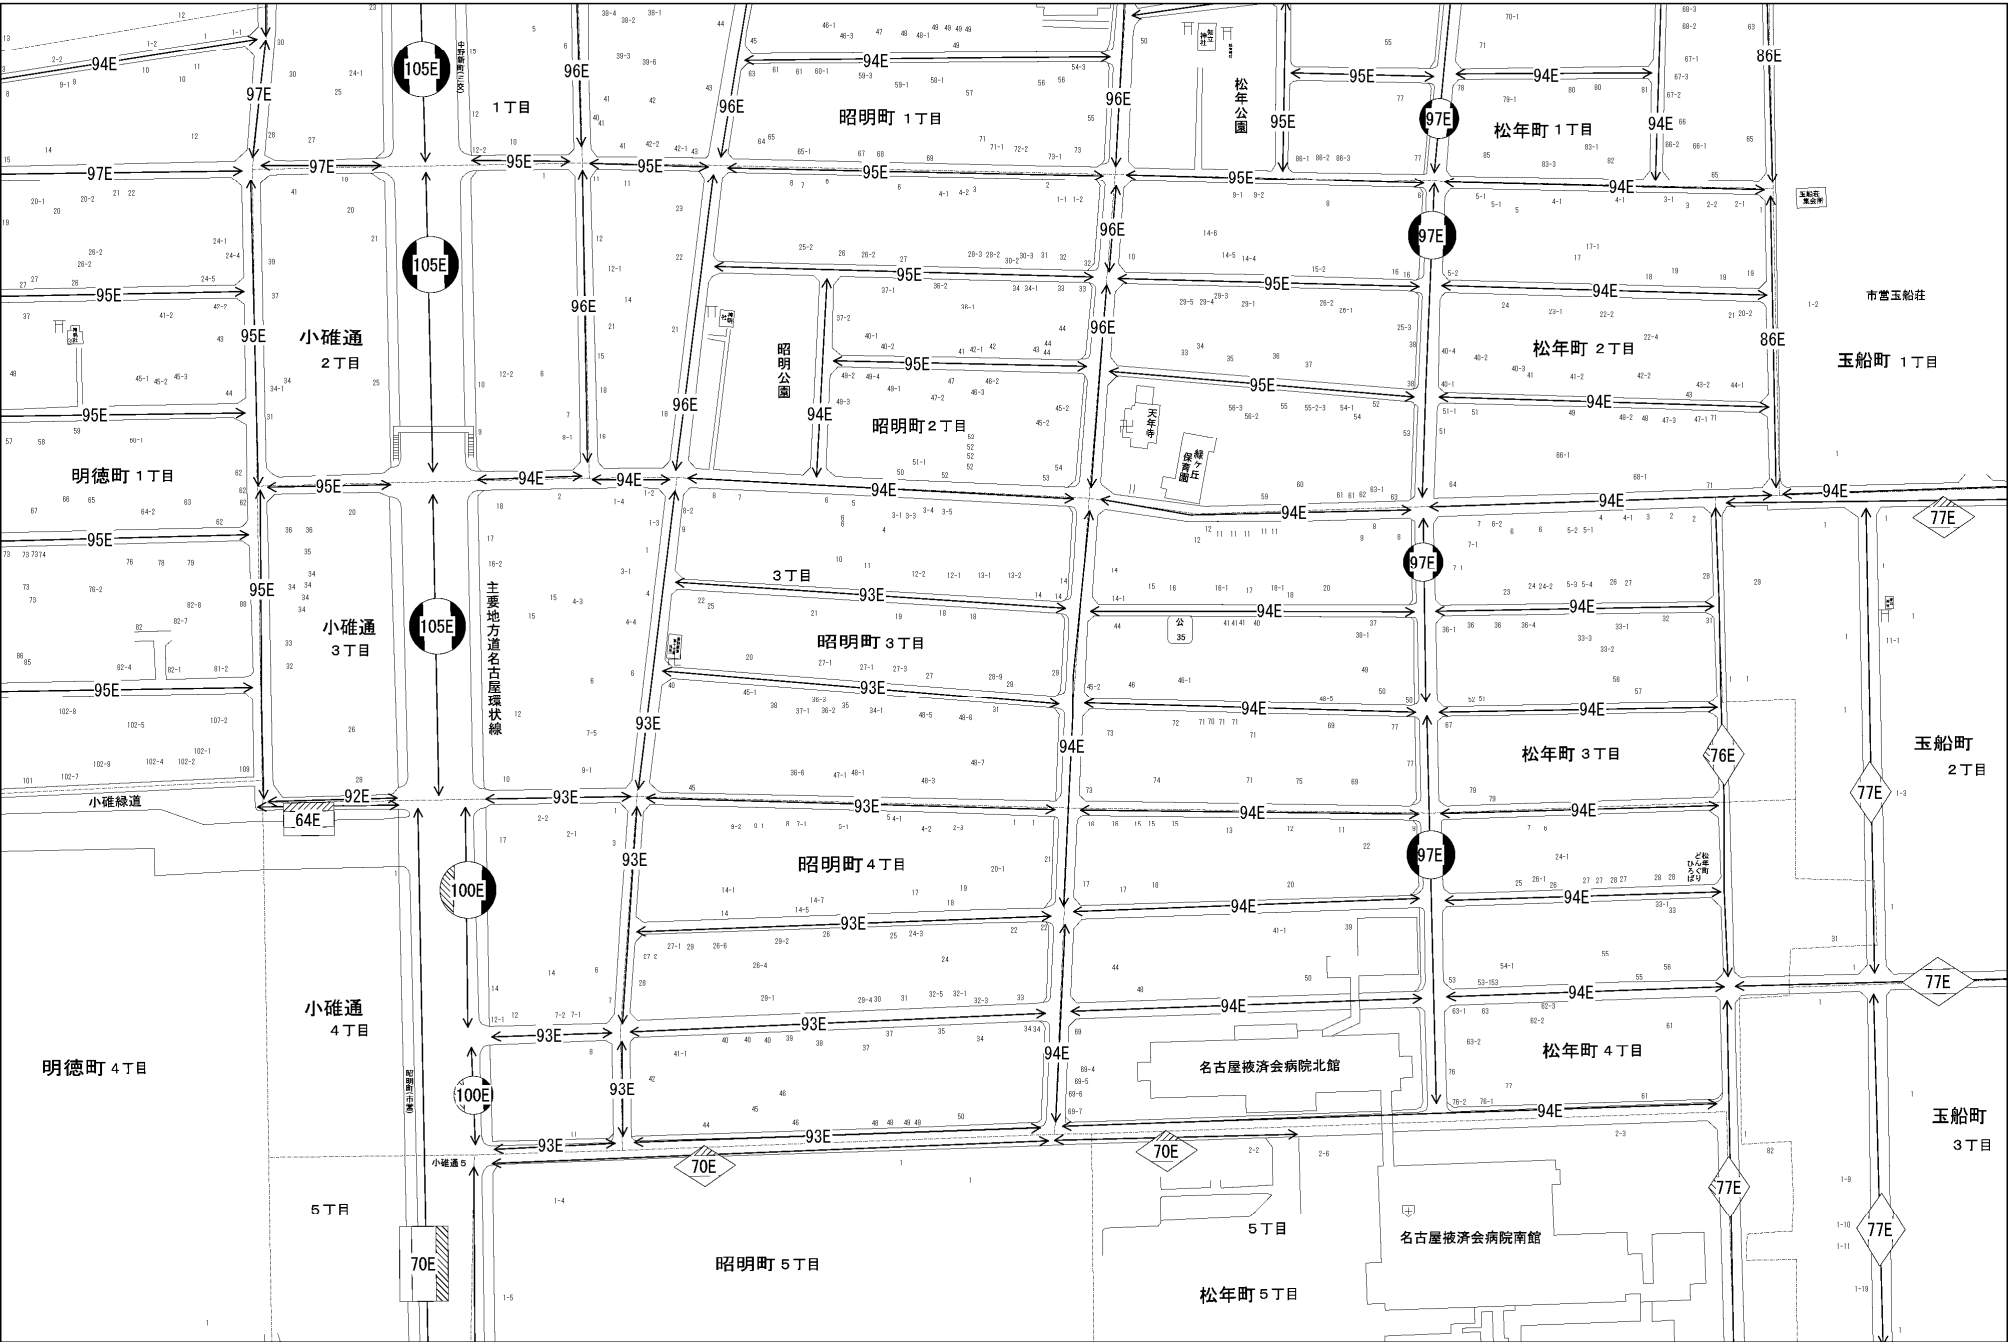

ビル街地区 高度商業地区 繁華街地区 普通商業・併用住宅地区 中小工場地区 大工場地区 普通住宅地区

中川区  
(中川署)

市営五船荘

玉船町 1丁目

玉船町 2丁目

玉船町 3丁目

名古屋掖済会病院北館

名古屋掖済会病院南館

主要地方道名古屋環状線

小碓通5丁目

5丁目

松年町 5丁目

昭明町 5丁目