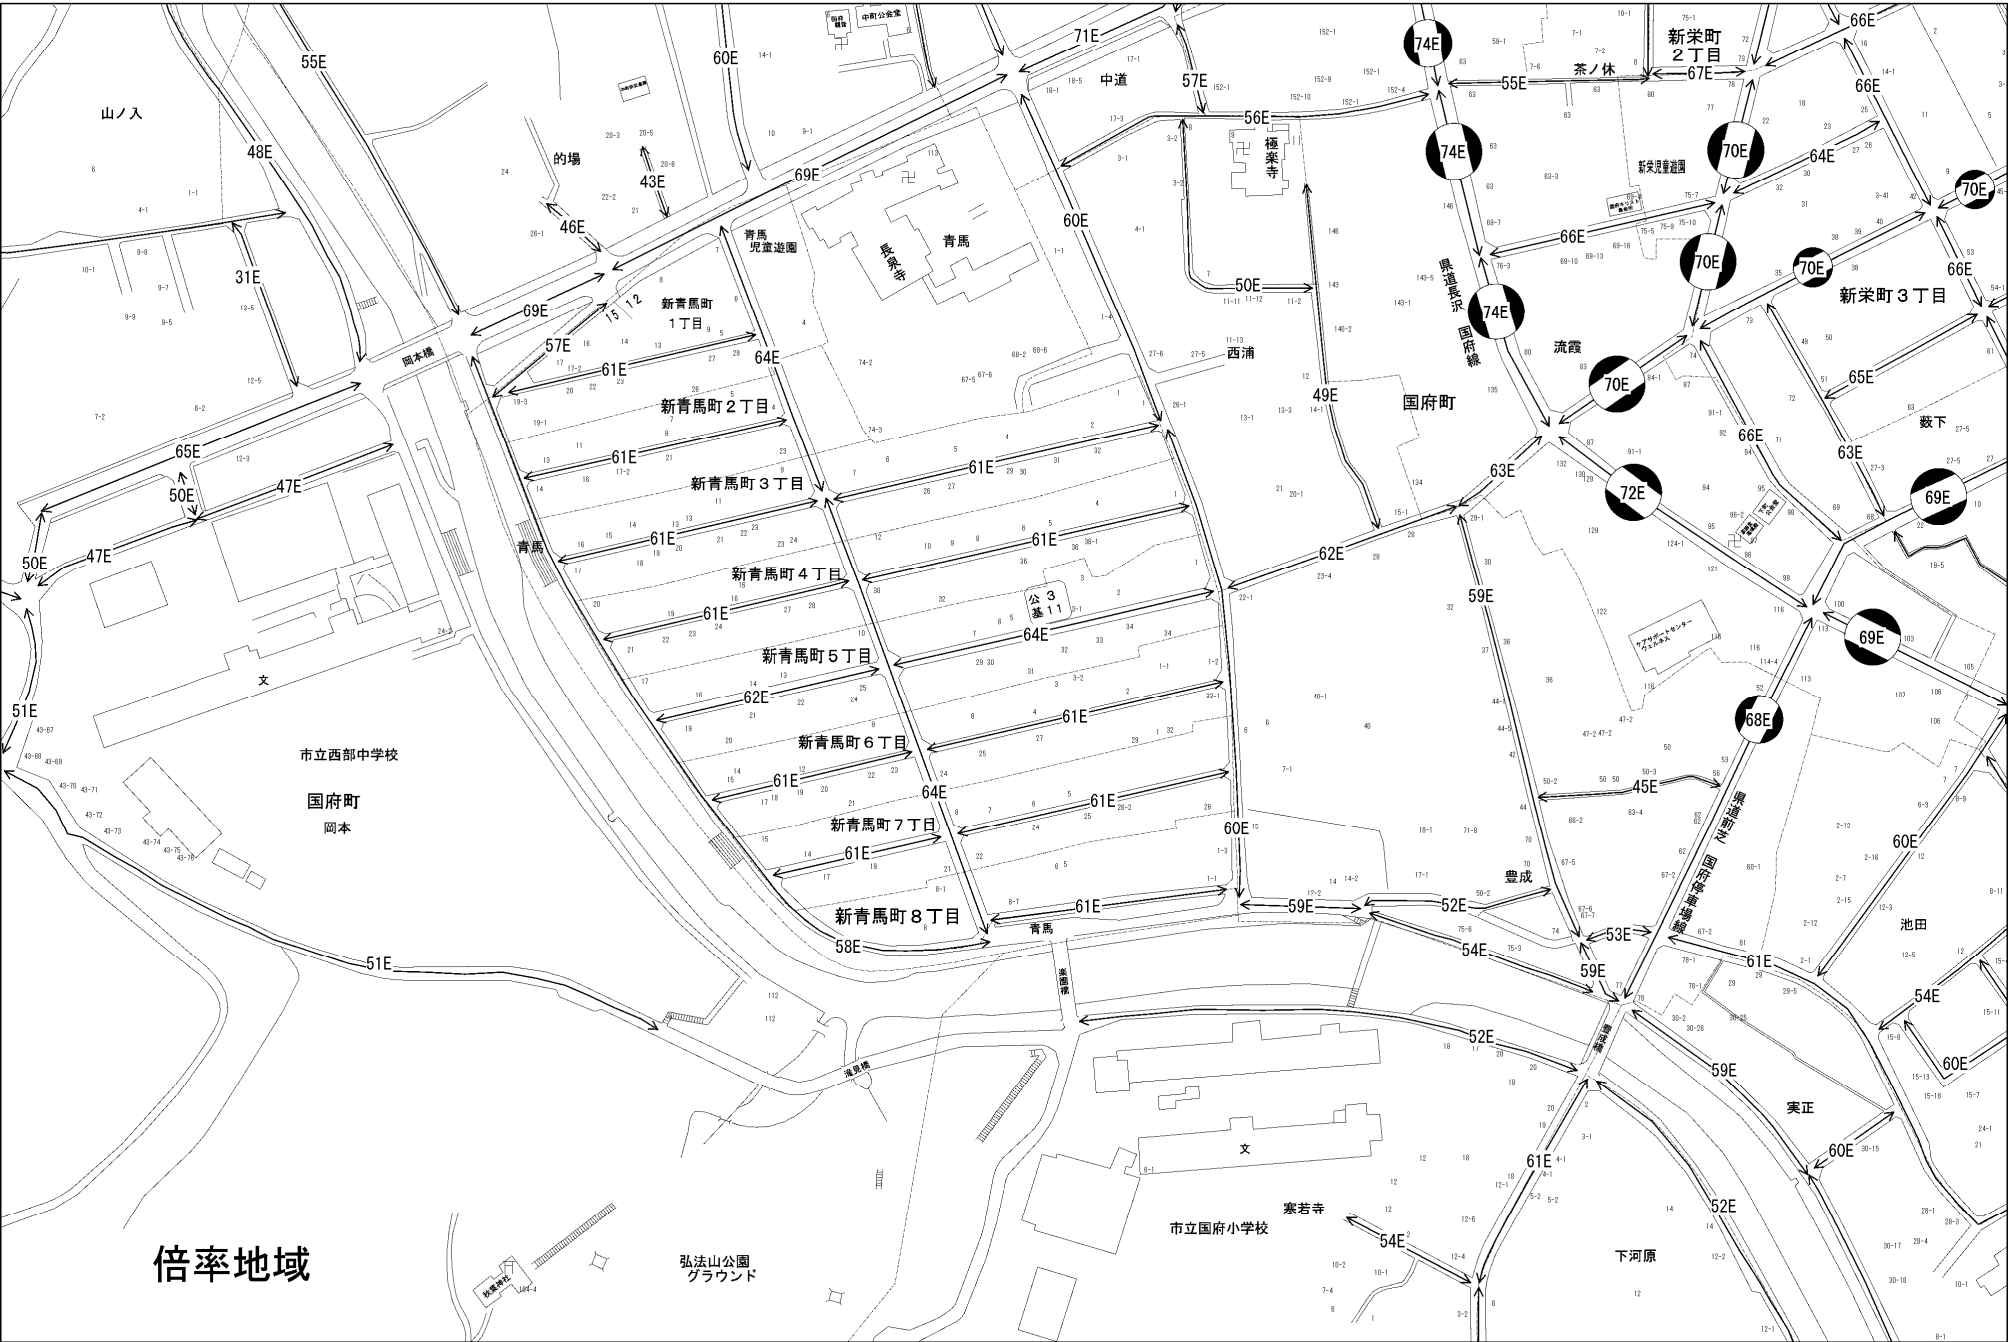

ビル街地区 高度商業地区 繁華街地区 普通商業・併用住宅地区 中小工場地区 大工場地区 普通住宅地区

記号	借地権割合	記号	借地権割合
A	90%	E	50%
B	80%	F	40%
C	70%	G	30%
D	60%		

倍率地域

弘法山公園  
グラウンド

市立国府小学校  
寒若寺

下河原

実正

池田