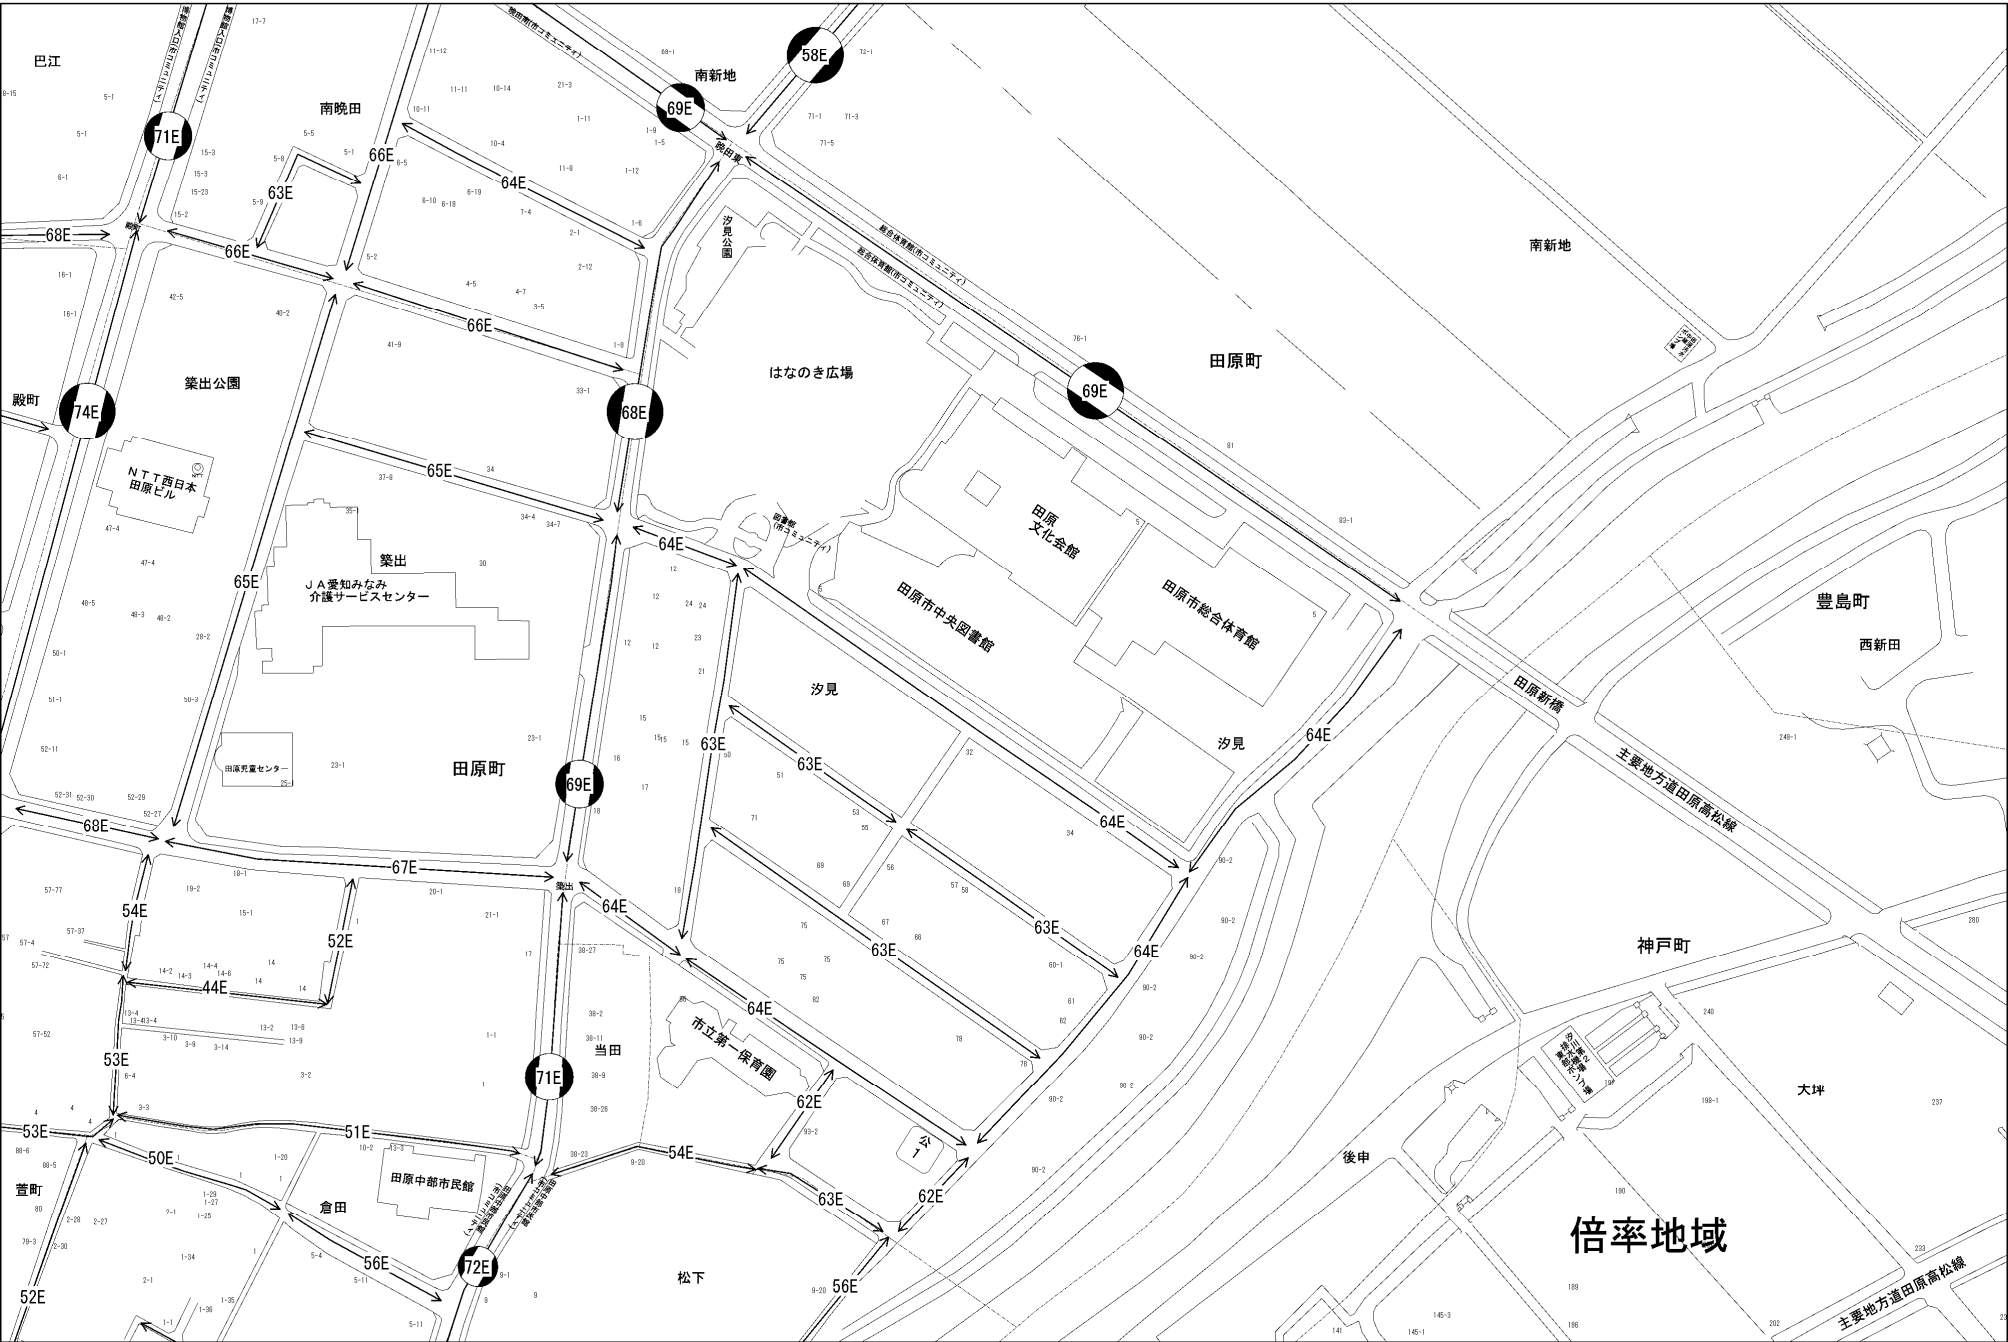

ビル街地区 高度商業地区 繁華街地区 普通商業・併用住宅地区 中小工場地区 大工場地区 普通住宅地区

田原市
(豊橋署)

倍率地域

主要地方道田原高松線