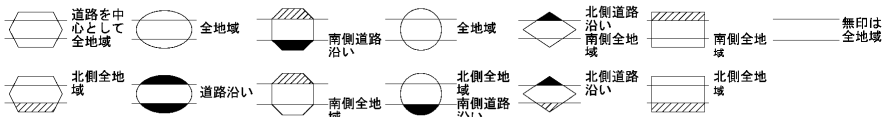

ビル街地区 高度商業地区 繁華街地区 普通商業・併用住宅地区 中小工場地区 大工場地区 普通住宅地区

記号	借地割合	記号	借地割合
A	90%	E	50%
B	80%	F	40%
C	70%	G	30%
D	60%		

65103  
65107 当図 65109  
65114

尾張旭市  
(尾張瀬戸署)

倍率地域

濁池

倍率地域

市立  
旭丘  
小学校