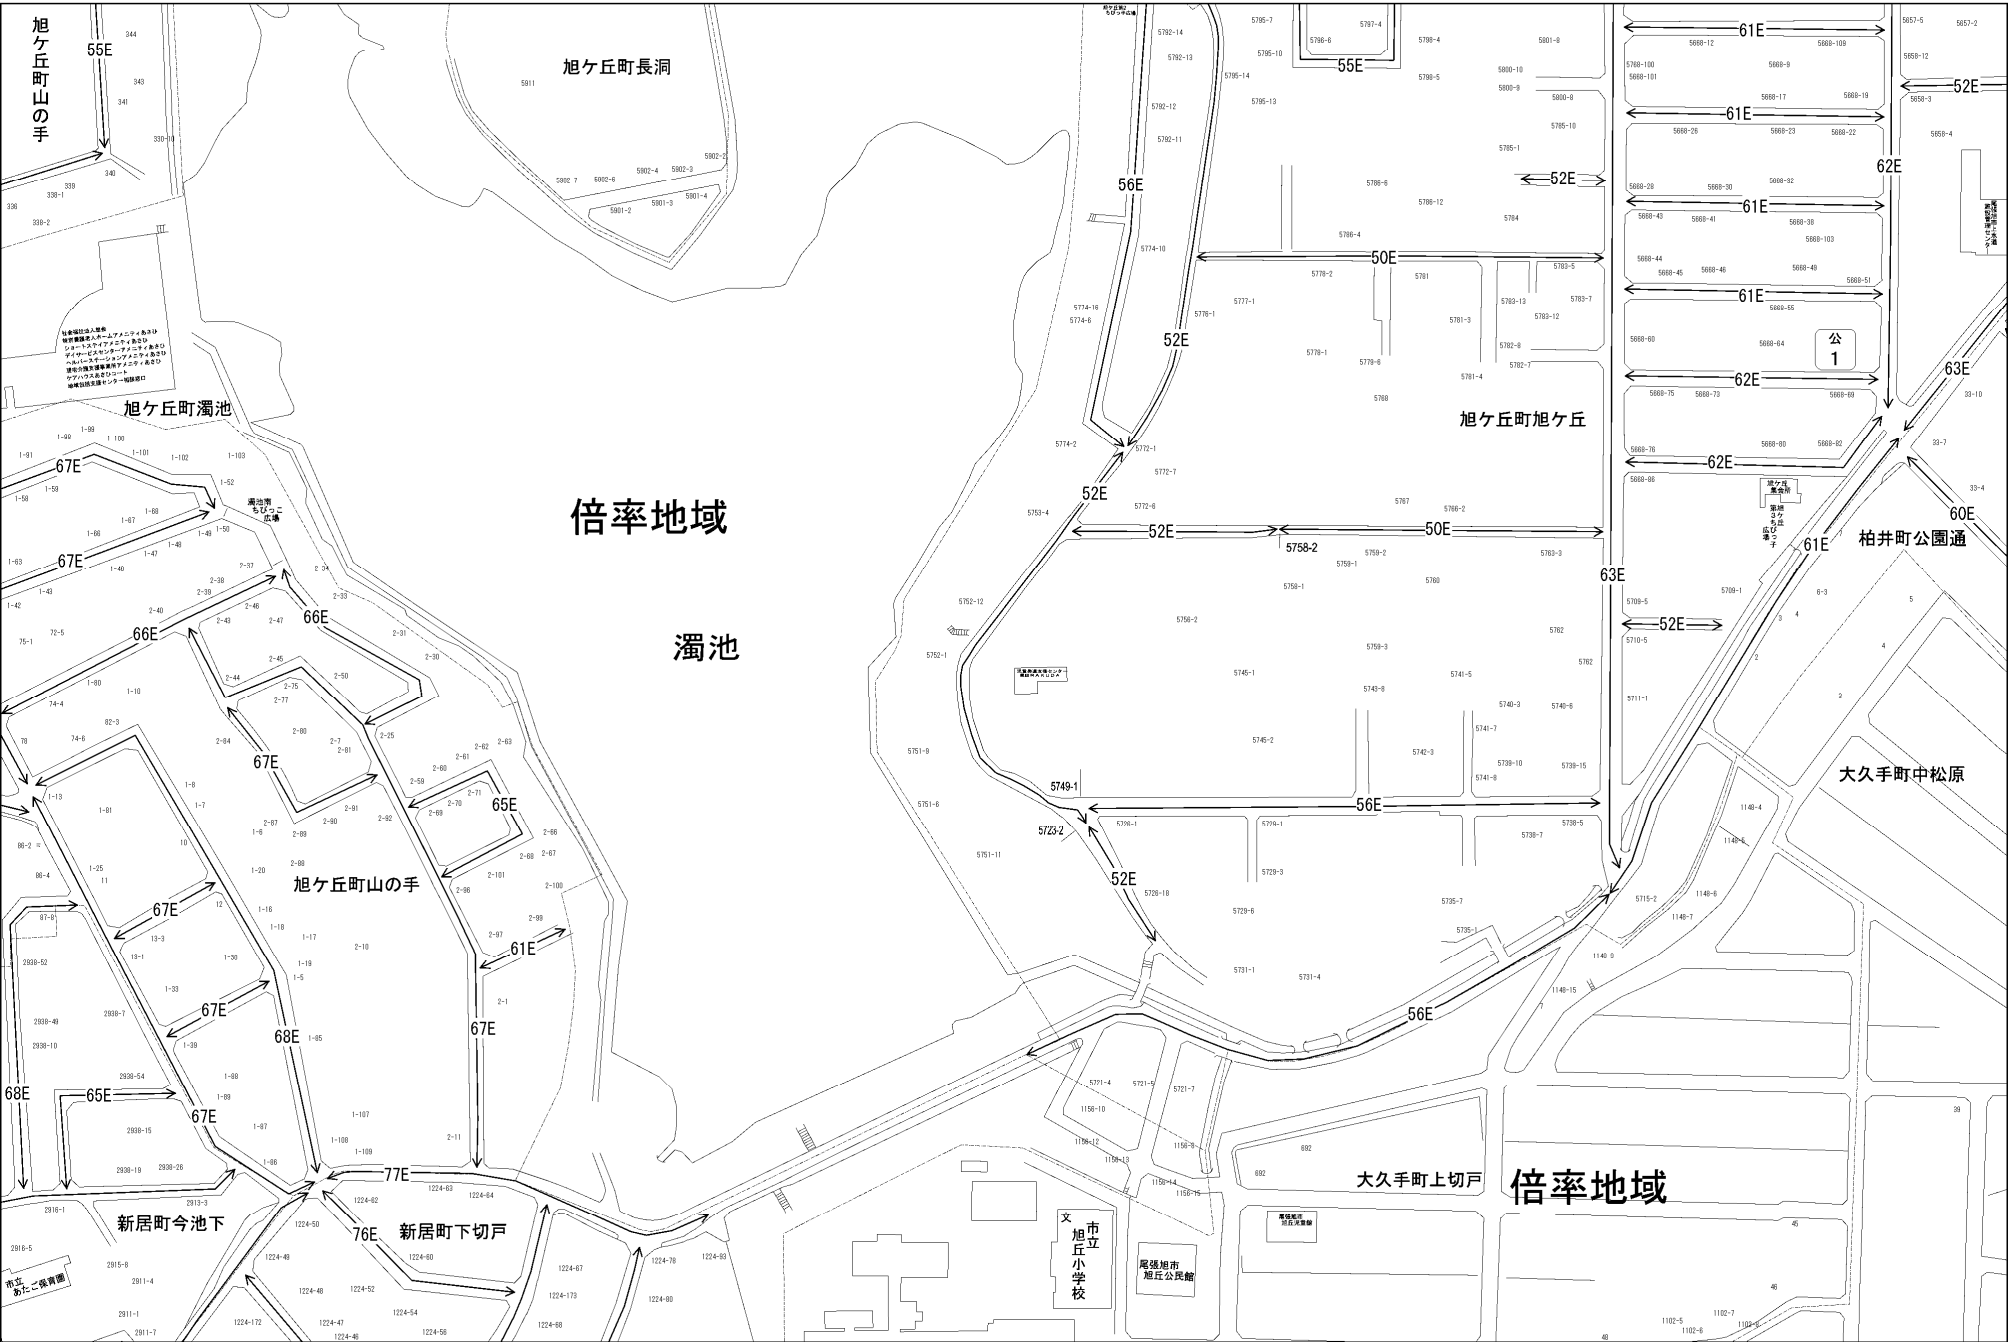

ビル街地区 高度商業地区 繁華街地区 普通商業・併用住宅地区 中小工場地区 大工場地区 普通住宅地区

記号	借地割合	記号	借地割合
A	90%	E	50%
B	80%	F	40%
C	70%	G	30%
D	60%		

65103  
65107 当図 65109  
65114

尾張旭市  
(尾張瀬戸署)

倍率地域

濁池

倍率地域

市立  
旭丘  
小学校

尾張旭市  
旭丘公民館

大久手町上切戸

旭ヶ丘町山の手

旭ヶ丘町濁池

新居町今池下

市立  
旭丘  
二級児童園

旭ヶ丘町山の手

新居町下切戸

旭ヶ丘町旭ヶ丘

大久手町中松原

柏井町公園通

旭ヶ丘  
児童  
園  
旭丘  
二級  
児童園

旭ヶ丘町山の手  
旭ヶ丘町濁池  
旭ヶ丘町旭ヶ丘  
旭ヶ丘町山の手  
新居町今池下  
新居町下切戸  
大久手町中松原  
大久手町上切戸