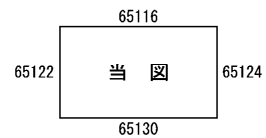

ビル街地区 高度商業地区 繁華街地区 普通商業・併用住宅地区 中小工場地区 大工場地区 普通住宅地区

記号	借地権割合	記号	借地権割合
A	90%	E	50%
B	80%	F	40%
C	70%	G	30%
D	60%		

倍率地域
霞ヶ丘町北

守山区

大森5丁目

尾張旭市

印場駅市

主要地方道名古屋瀬戸線