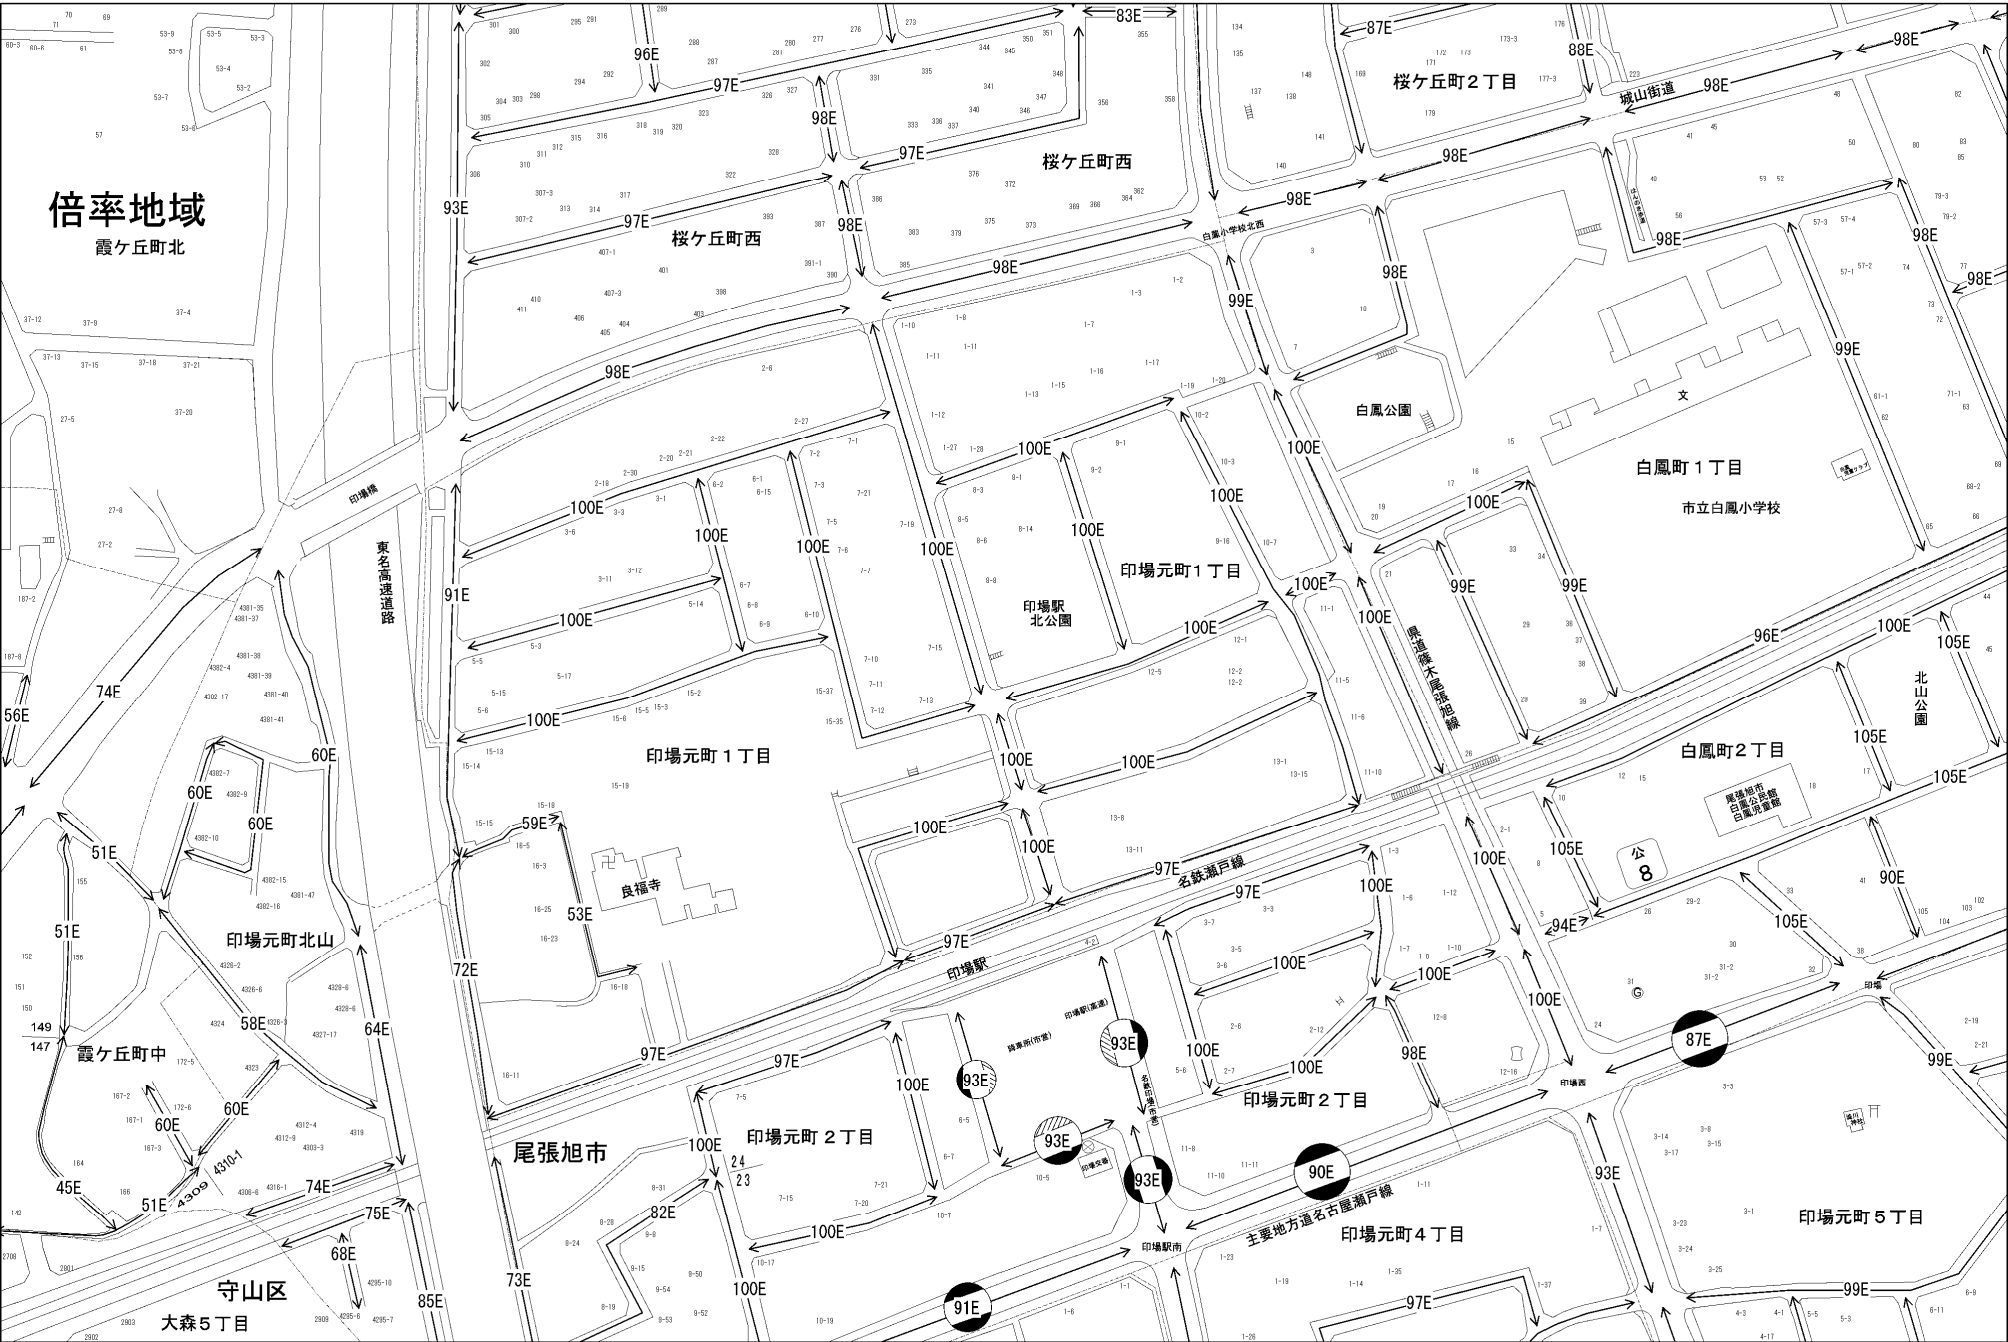

ビル街地区 高度商業地区 繁華街地区 普通商業・併用住宅地区 中小工場地区 大工場地区 普通住宅地区

記号	借地権割合	記号	借地権割合
A	90%	E	50%
B	80%	F	40%
C	70%	G	30%
D	60%		

倍率地域
霞ヶ丘町北

守山区

大森5丁目

尾張旭市

印場駅市

主要地方道名古屋瀬戸線

公8

尾張旭市
尾張旭市
白鳳児童館

市立白鳳小学校

白鳳町1丁目

桜ヶ丘町2丁目

城山街道

白鳳公園

印場元町1丁目

白鳳町2丁目

北山公園

印場元町2丁目

印場元町3丁目

印場元町4丁目

印場元町5丁目

印場元町北公園

良福寺

全地域

道路沿い

全地域

道路を中心として全地域

北側全地域

南側全地域

無印は全地域