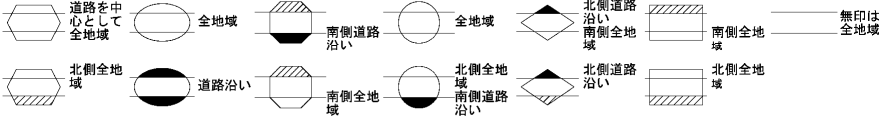

ビル街地区 高度商業地区 繁華街地区 普通商業・併用住宅地区 中小工場地区 大工場地区 普通住宅地区

記号	借地権割合	記号	借地権割合
A	90%	E	50%
B	80%	F	40%
C	70%	G	30%
D	60%		

67216

当 図

67220

常滑市  
(半田署)