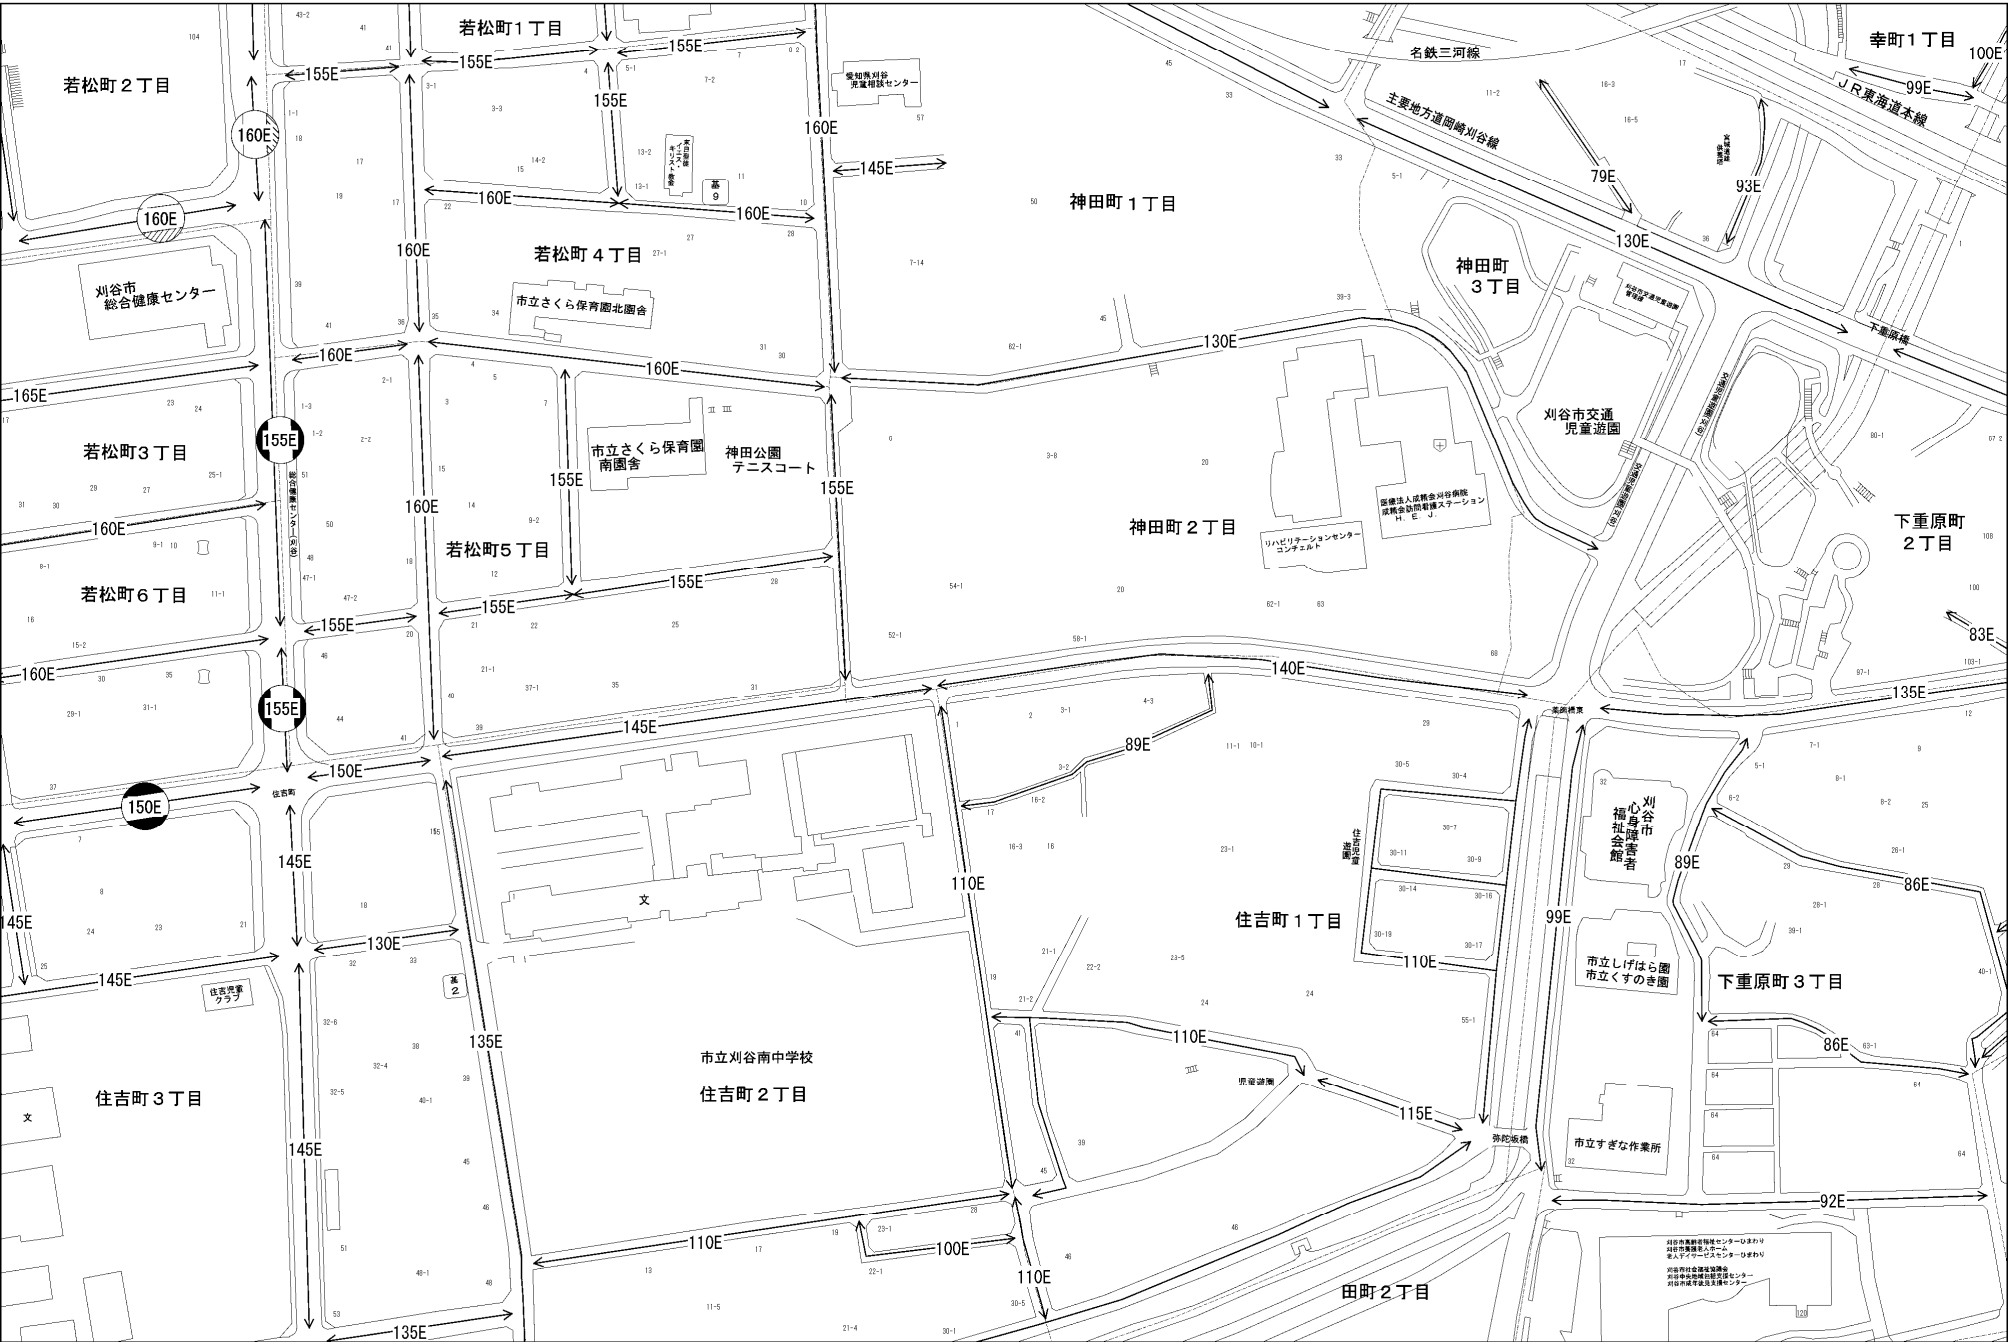

ビル街地区 高度商業地区 繁華街地区 普通商業・併用住宅地区 中小工場地区 大工場地区 普通住宅地区

記号	借地権割合	記号	借地権割合
A	90%	E	50%
B	80%	F	40%
C	70%	G	30%
D	60%		

刈谷市  
(刈谷署)

刈谷市福祉センター  
刈谷市社会福祉センター  
刈谷市健康センター  
刈谷市子育て支援センター  
刈谷市高齢者福祉センター  
刈谷市障害者福祉センター  
刈谷市障害者就業・生活支援センター  
刈谷市障害者相談センター  
刈谷市障害者相談センター  
刈谷市障害者相談センター