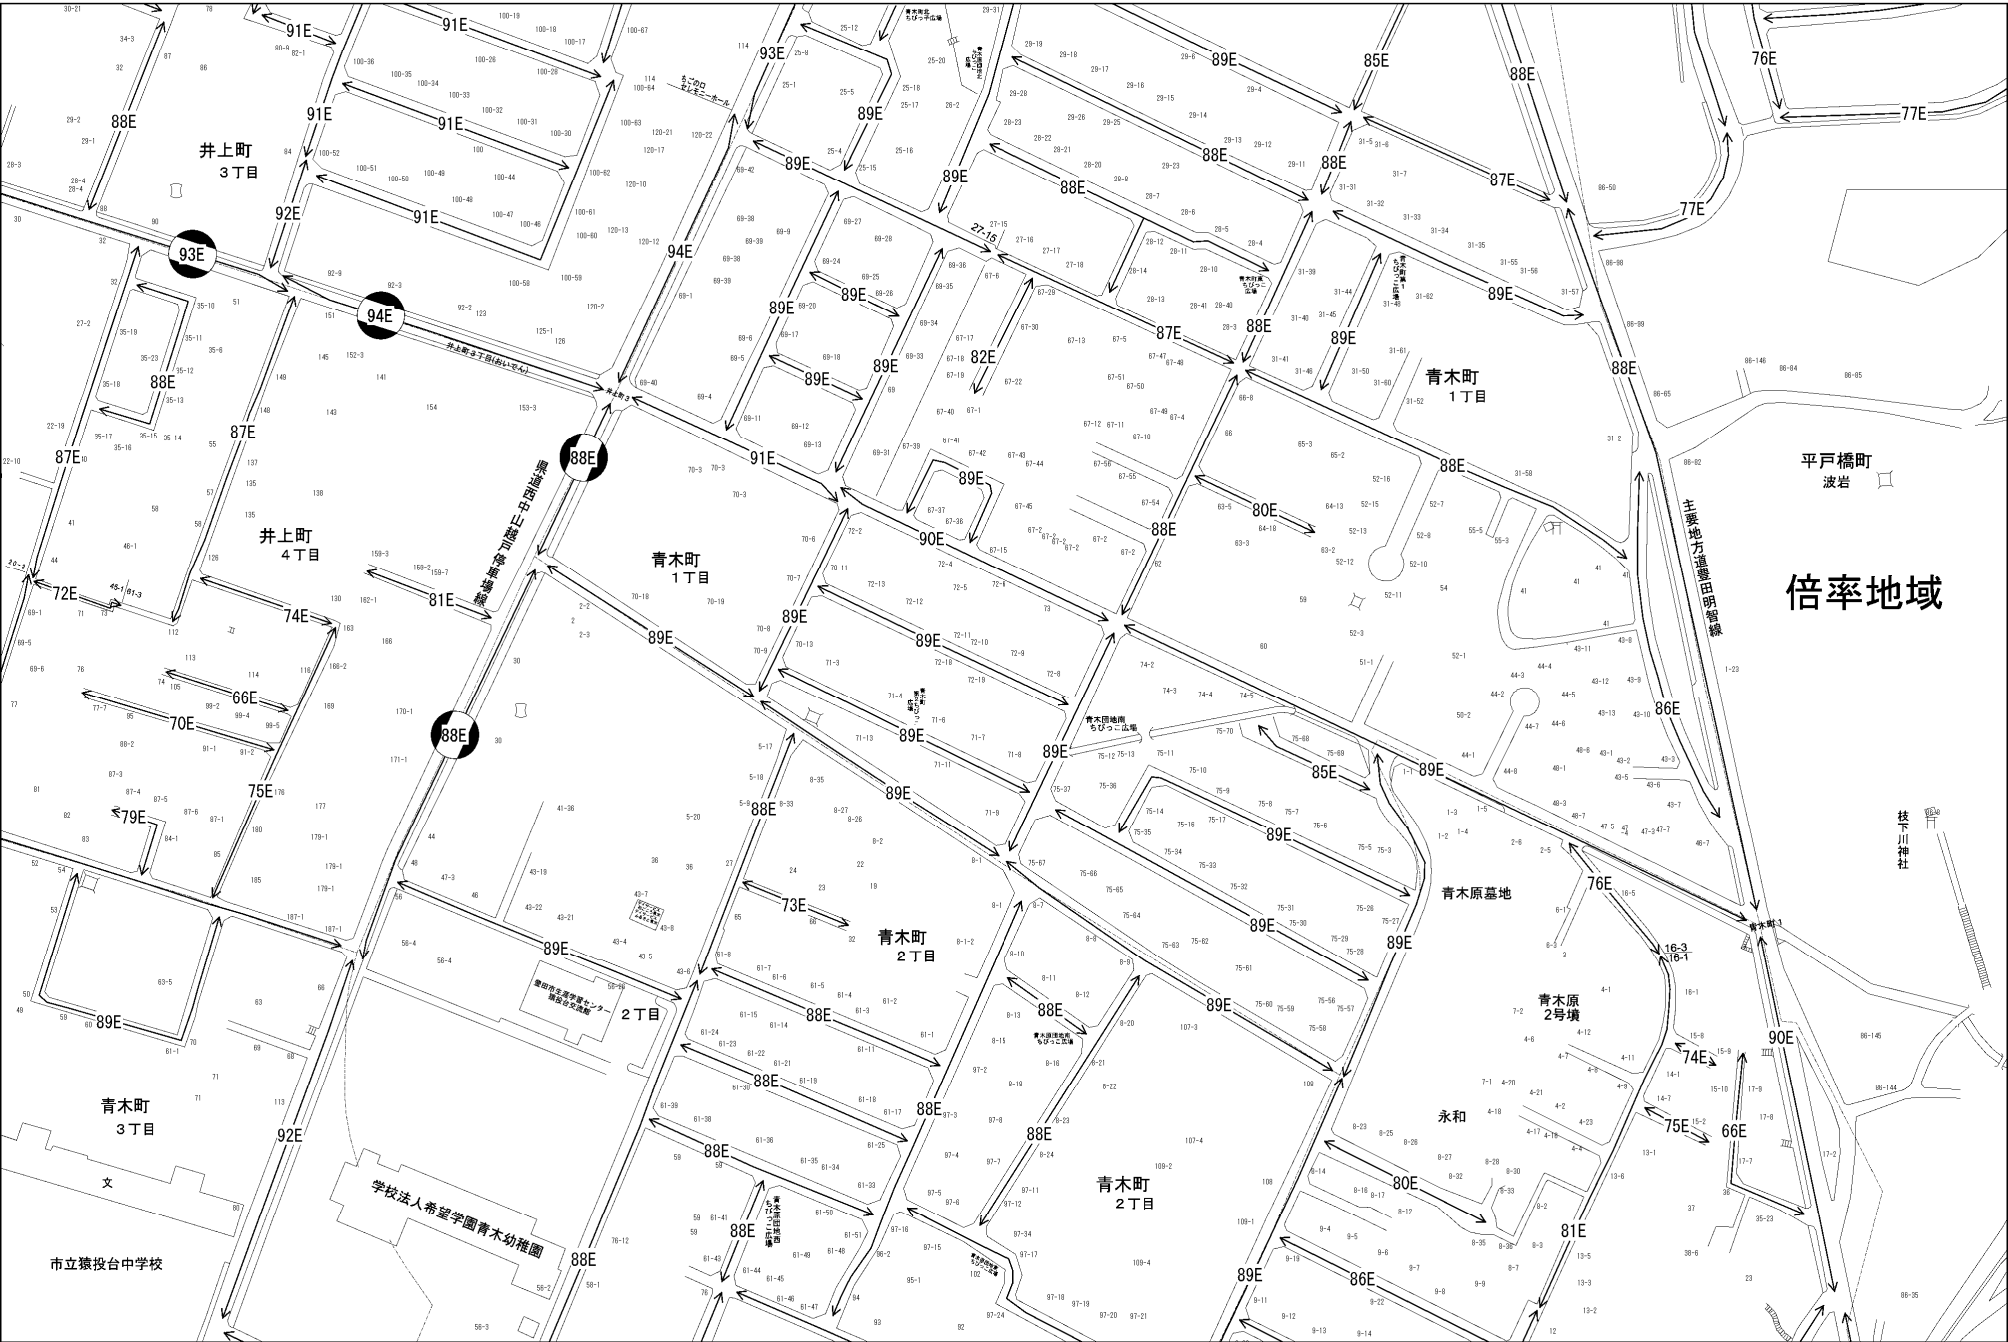

ビル街地区 高度商業地区 繁華街地区 普通商業・併用住宅地区 中小工場地区 大工場地区 普通住宅地区

豊田市 (豊田署)

倍率地域

平戸橋町 波岩

枝下川神社

学校法人希望学園青木幼稚園

市立猿投台中学校

文