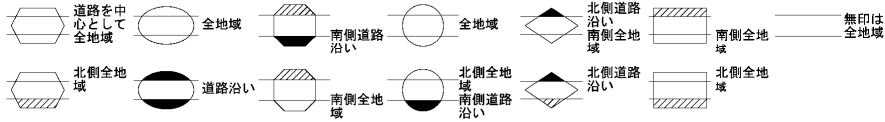

令和3 73037

令和3 73037

ビル街地区 高度商業地区 繁華街地区 普通商業・併用住宅地区 中小工場地区 大工場地区 普通住宅地区

記号	借地権割合	記号	借地権割合
A	90%	E	50%
B	80%	F	40%
C	70%	G	30%
D	60%		

73036

当 図

73044

豊田市 (豊田署)