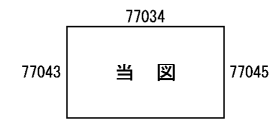

ビル街地区 高度商業地区 繁華街地区 普通商業・併用住宅地区 中小工場地区 大工場地区 普通住宅地区

記号	借地権割合	記号	借地権割合
A	90%	E	50%
B	80%	F	40%
C	70%	G	30%
D	60%		

春日井市
(小牧署)