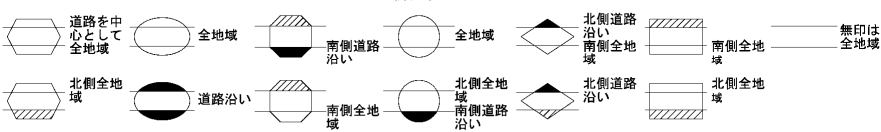

ビル街地区 高度商業地区 繁華街地区 普通商業・併用住宅地区 中小工場地区 大工場地区 普通住宅地区

記号	借地権割合	記号	借地権割合
A	90%	E	50%
B	80%	F	40%
C	70%	G	30%
D	60%		

春日井市
(小牧署)

春日井西部第一
土地区画整理事業
施行地区(個別評価)

宇下夕原

宇中島

県道南外山勝川停車場線

如意申町4丁目