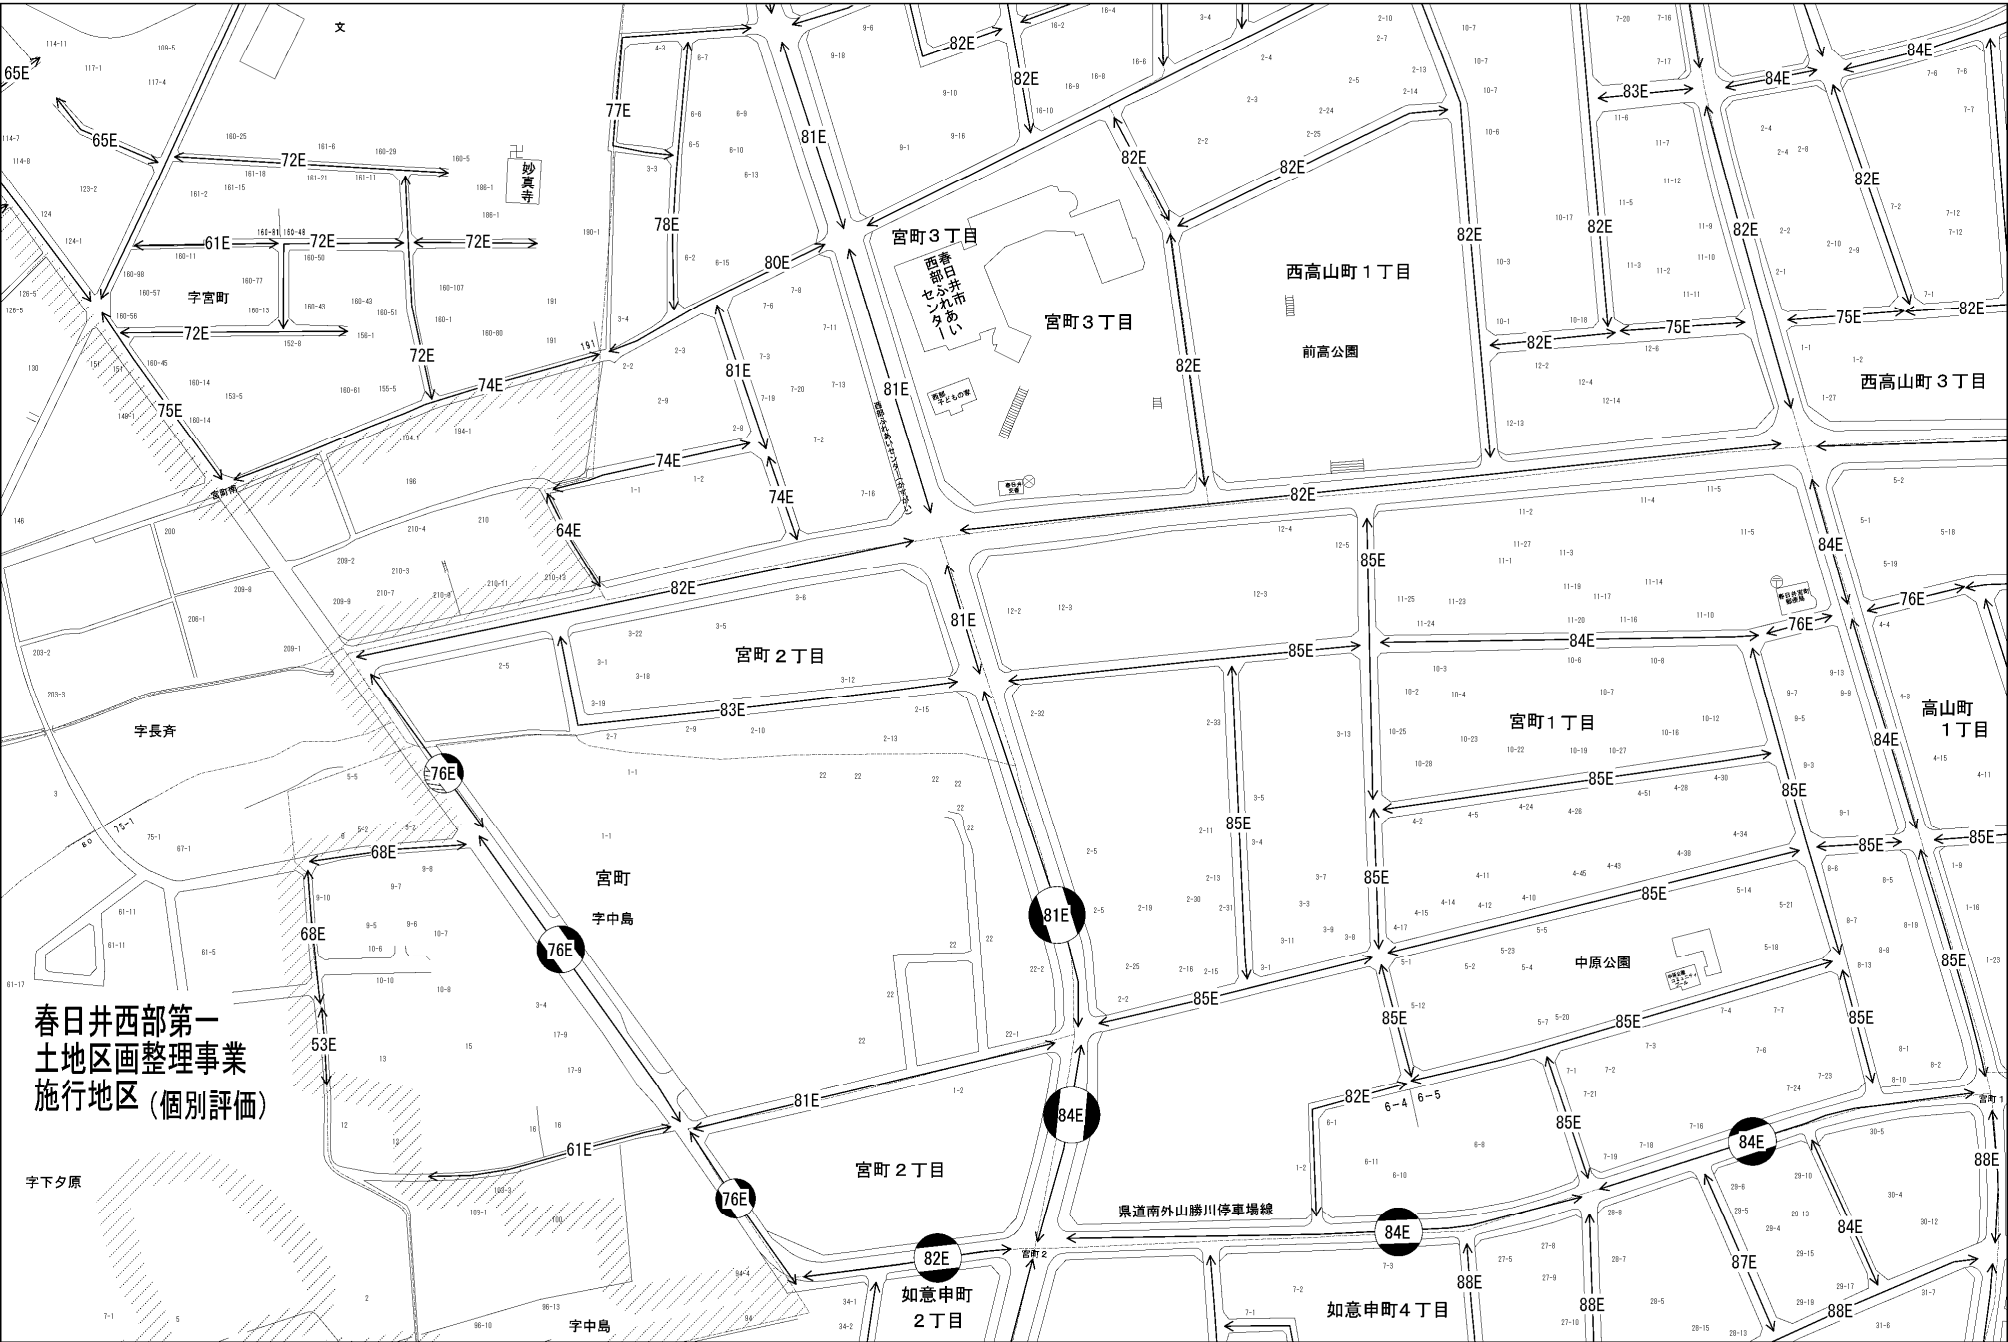

ビル街地区 高度商業地区 繁華街地区 普通商業・併用住宅地区 中小工場地区 大工場地区 普通住宅地区

記号	借地権割合	記号	借地権割合
A	90%	E	50%
B	80%	F	40%
C	70%	G	30%
D	60%		

春日井市
(小牧署)

春日井西部第一
土地区画整理事業
施行地区(個別評価)

宇下夕原

宇中島

県道南外山勝川停車場線

如意申町4丁目

宮町2丁目

如意申町2丁目

宮町
宇中島

宮町2丁目

宮町3丁目
西春日井
センター
夕あい
西春日井
センター
夕あい

西高山町1丁目

前高公園

宮町1丁目