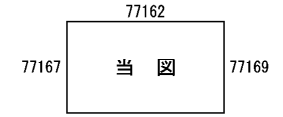

ビル街地区 高度商業地区 繁華街地区 普通商業・併用住宅地区 中小工場地区 大工場地区 普通住宅地区

記号	借地権割合	記号	借地権割合
A	90%	E	50%
B	80%	F	40%
C	70%	G	30%
D	60%		

春日井市
(小牧署)