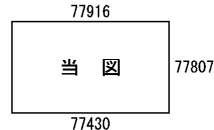

ビル街地区 高度商業地区 繁華街地区 普通商業・併用住宅地区 中小工場地区 大工場地区 普通住宅地区

記号	借地権割合	記号	借地権割合
A	90%	E	50%
B	80%	F	40%
C	70%	G	30%
D	60%		

江南市
大口町
扶桑町
(小牧署)