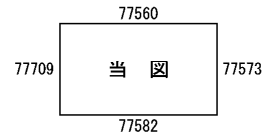

ビル街地区 高度商業地区 繁華街地区 普通商業・併用住宅地区 中小工場地区 大工場地区 普通住宅地区

記号	借地権割合	記号	借地権割合
A	90%	E	50%
B	80%	F	40%
C	70%	G	30%
D	60%		

小牧市
(小牧署)

小牧市

新小木1丁目

新小木1丁目

大字舟津

大字三ツ淵