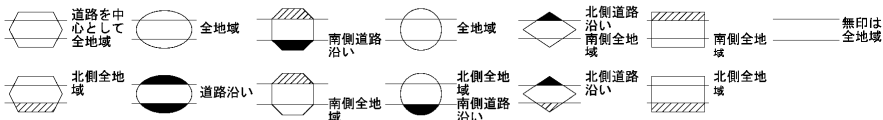

ビル街地区 高度商業地区 繁華街地区 普通商業・併用住宅地区 中小工場地区 大工場地区 普通住宅地区

記号	借地権割合	記号	借地権割合
A	90%	E	50%
B	80%	F	40%
C	70%	G	30%
D	60%		

当 図 77720

岩倉市  
(小牧署)