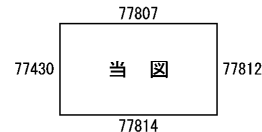

ビル街地区 高度商業地区 繁華街地区 普通商業・併用住宅地区 中小工場地区 大工場地区 普通住宅地区

記号	借地権割合	記号	借地権割合
A	90%	E	50%
B	80%	F	40%
C	70%	G	30%
D	60%		

大口町
(小牧署)

倍率地域

倍率地域

基
5-2

65E

66E