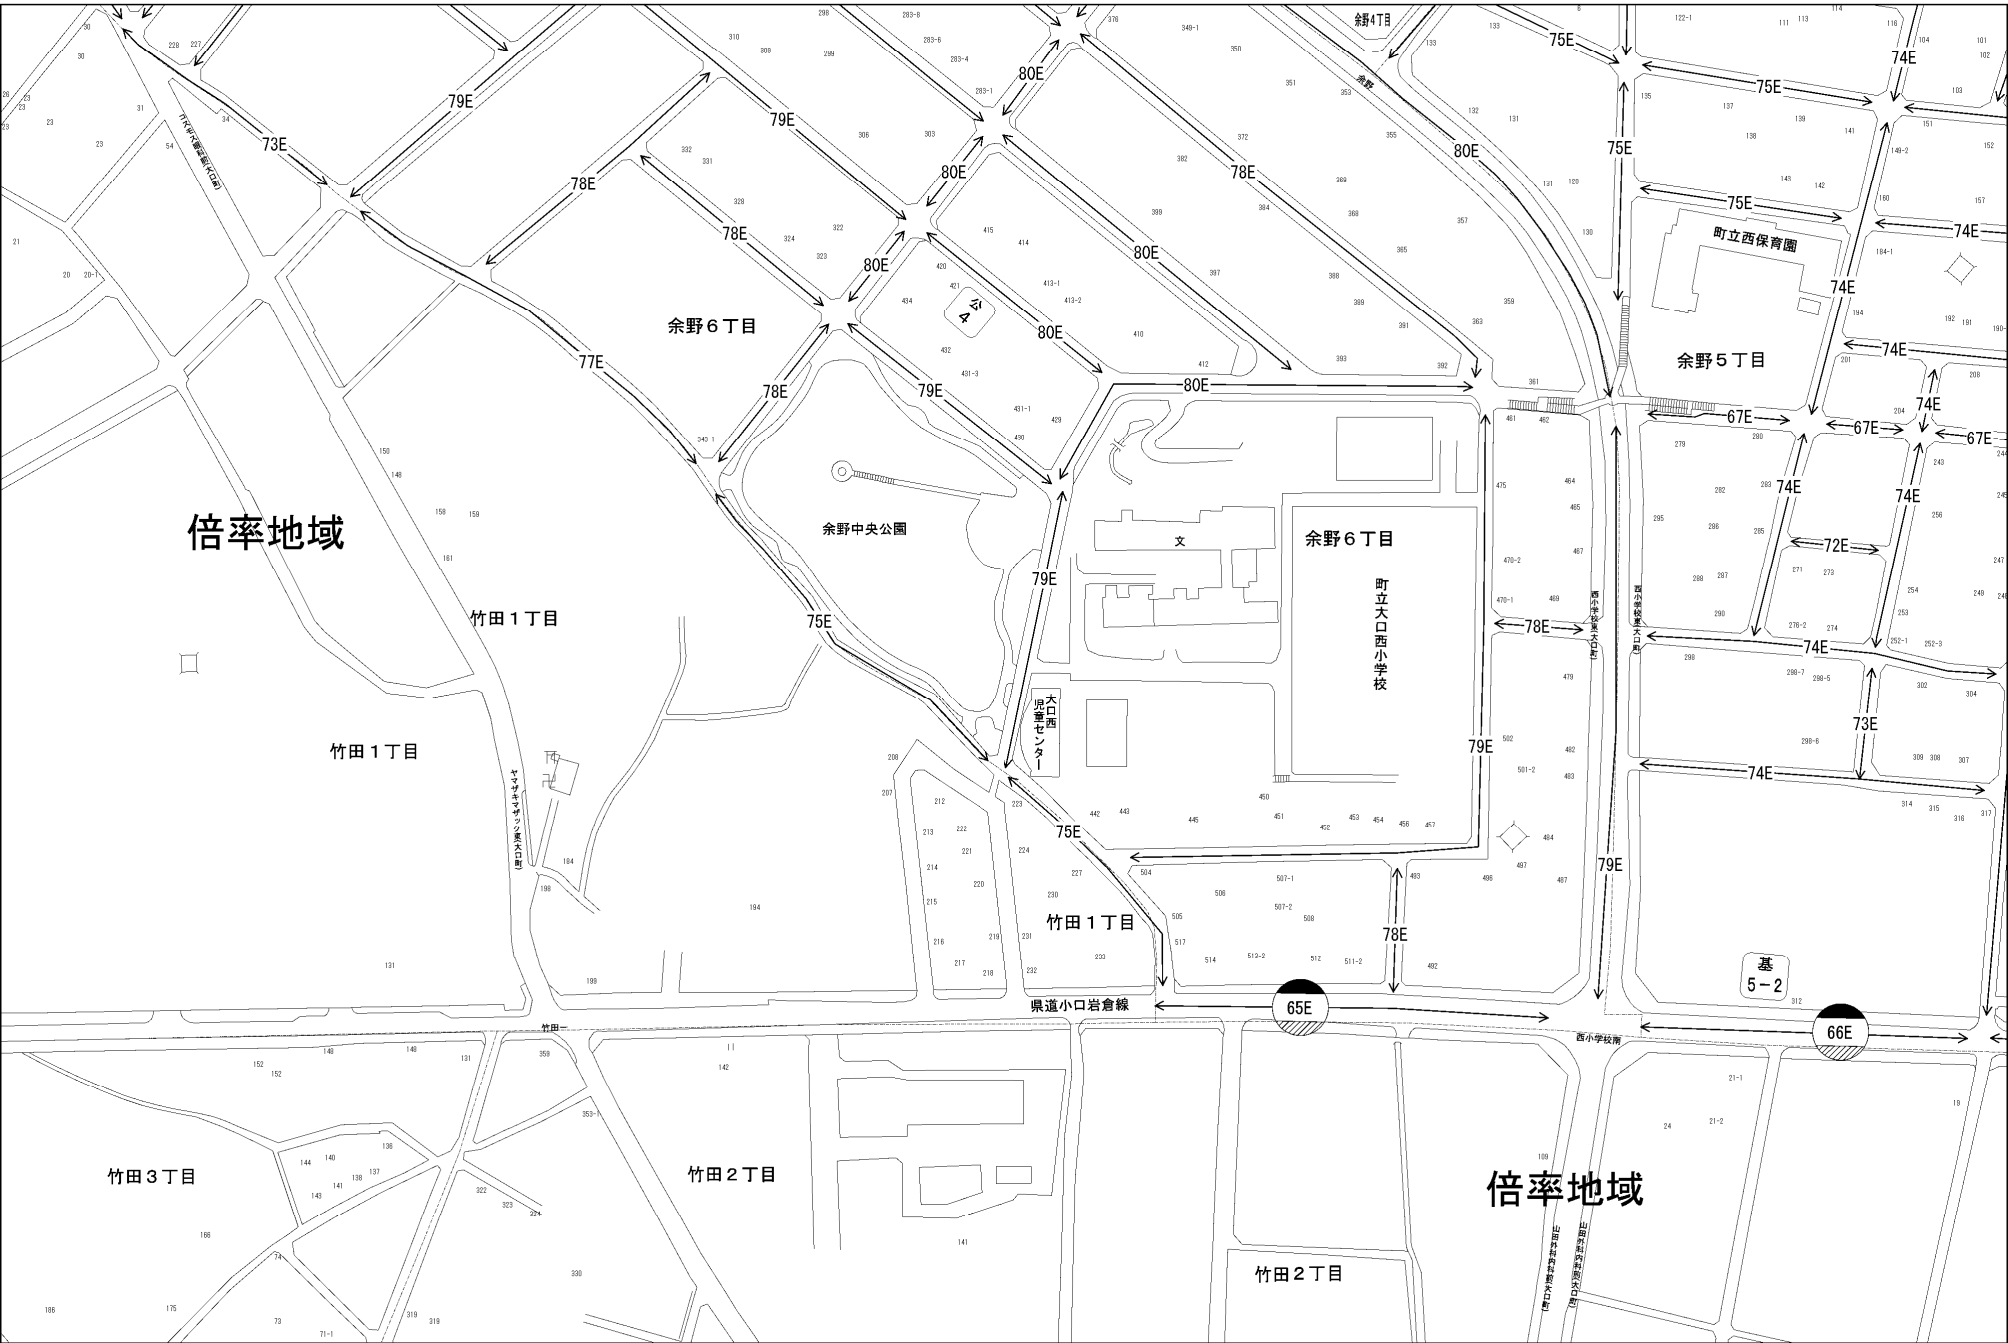

ビル街地区 高度商業地区 繁華街地区 普通商業・併用住宅地区 中小工場地区 大工場地区 普通住宅地区

記号	借地権割合	記号	借地権割合
A	90%	E	50%
B	80%	F	40%
C	70%	G	30%
D	60%		

大口町
(小牧署)

倍率地域

倍率地域

基
5-2

65E

66E