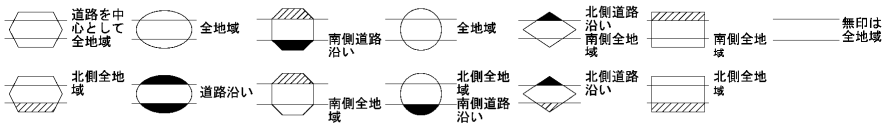

令和
3
03098

令和
3
03098

ビル街地区 高度商業地区 繁華街地区 普通商業・併用住宅地区 中小工場地区 大工場地区 普通住宅地区

記号	借地権割合	記号	借地権割合
A	90%	E	50%
B	80%	F	40%
C	70%	G	30%
D	60%		

岐阜市
(岐阜南署)